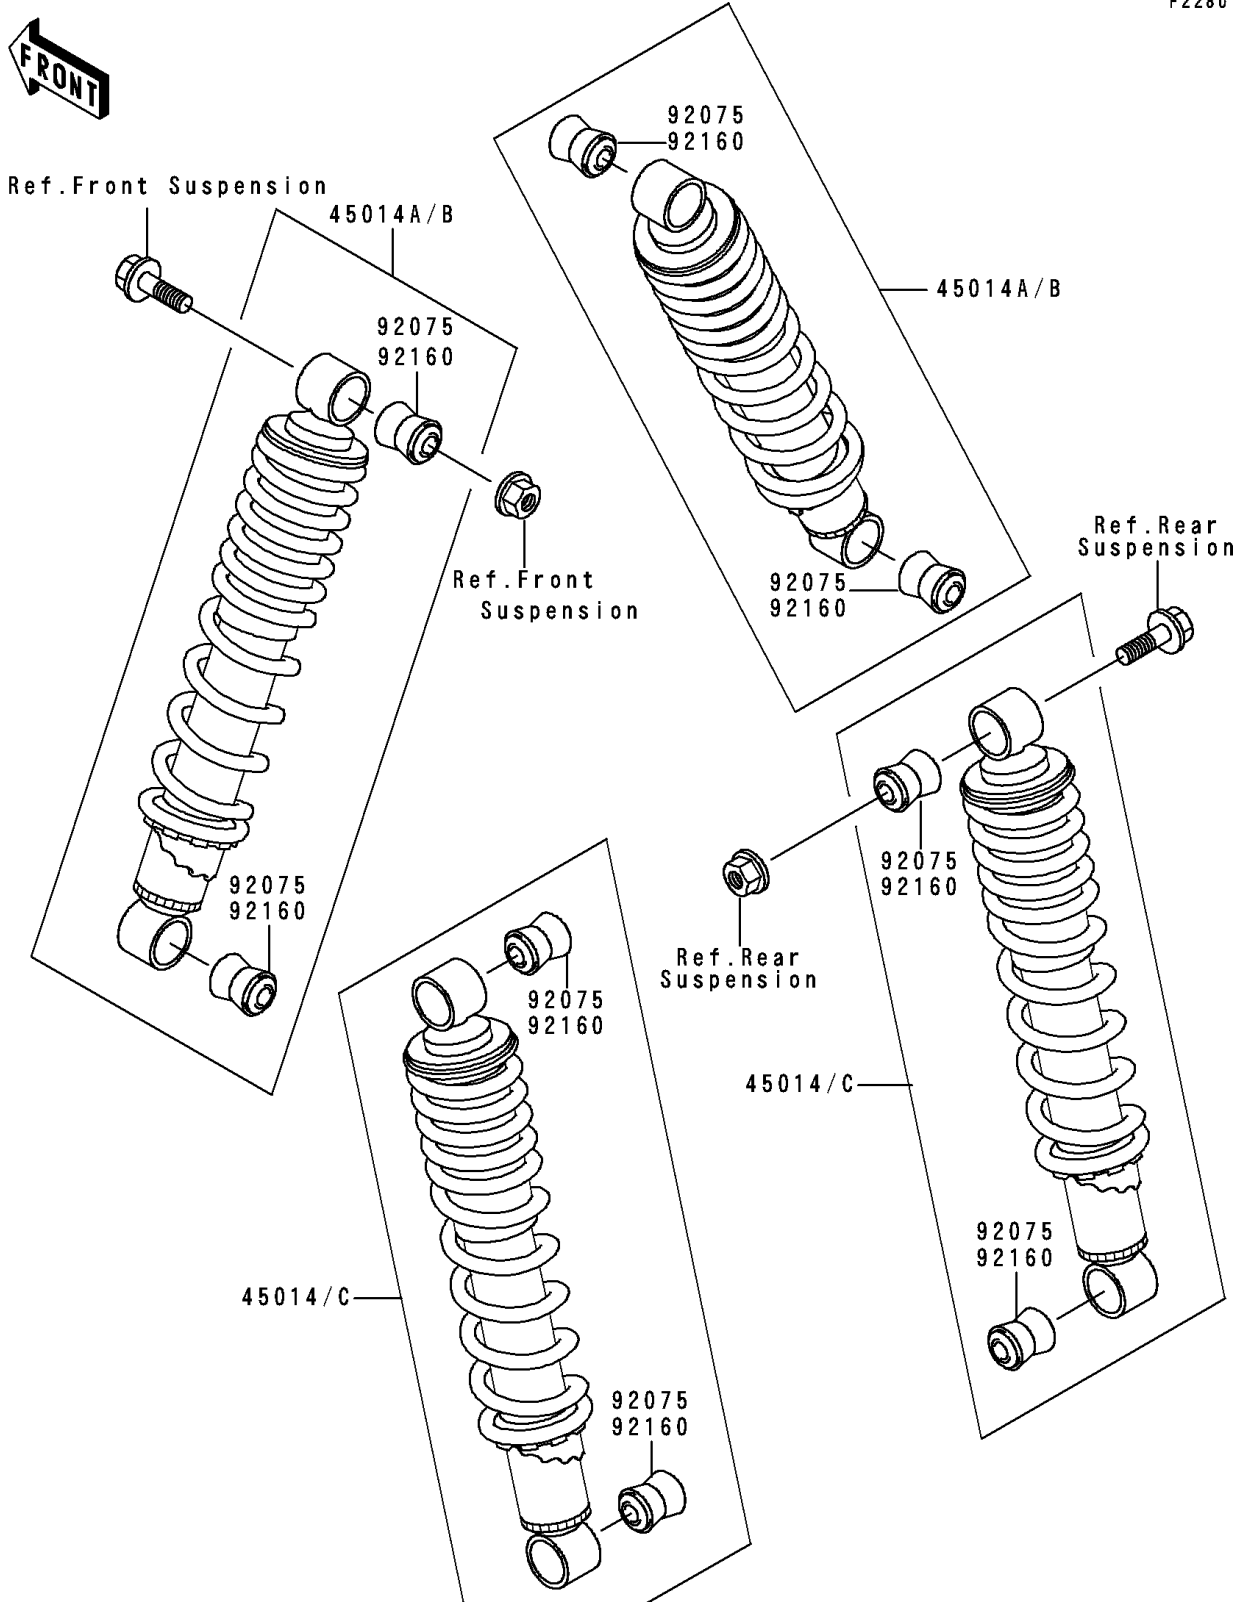

1991 Bayou 300 PARTS DIAGRAM

Shock Absorber

F2280

1991 Bayou 300 PARTS LIST

Shock Absorber

ITEM NAME	PART NUMBER	QUANTITY
SHOCKABSORBER,FR (Ref # 45014B)	45014-1457	2
SHOCKABSORBER,RR (Ref # 45014C)	45014-1458	2
DAMPER,SHOCKABSORBER (Ref # 92160)	92160-1173	8