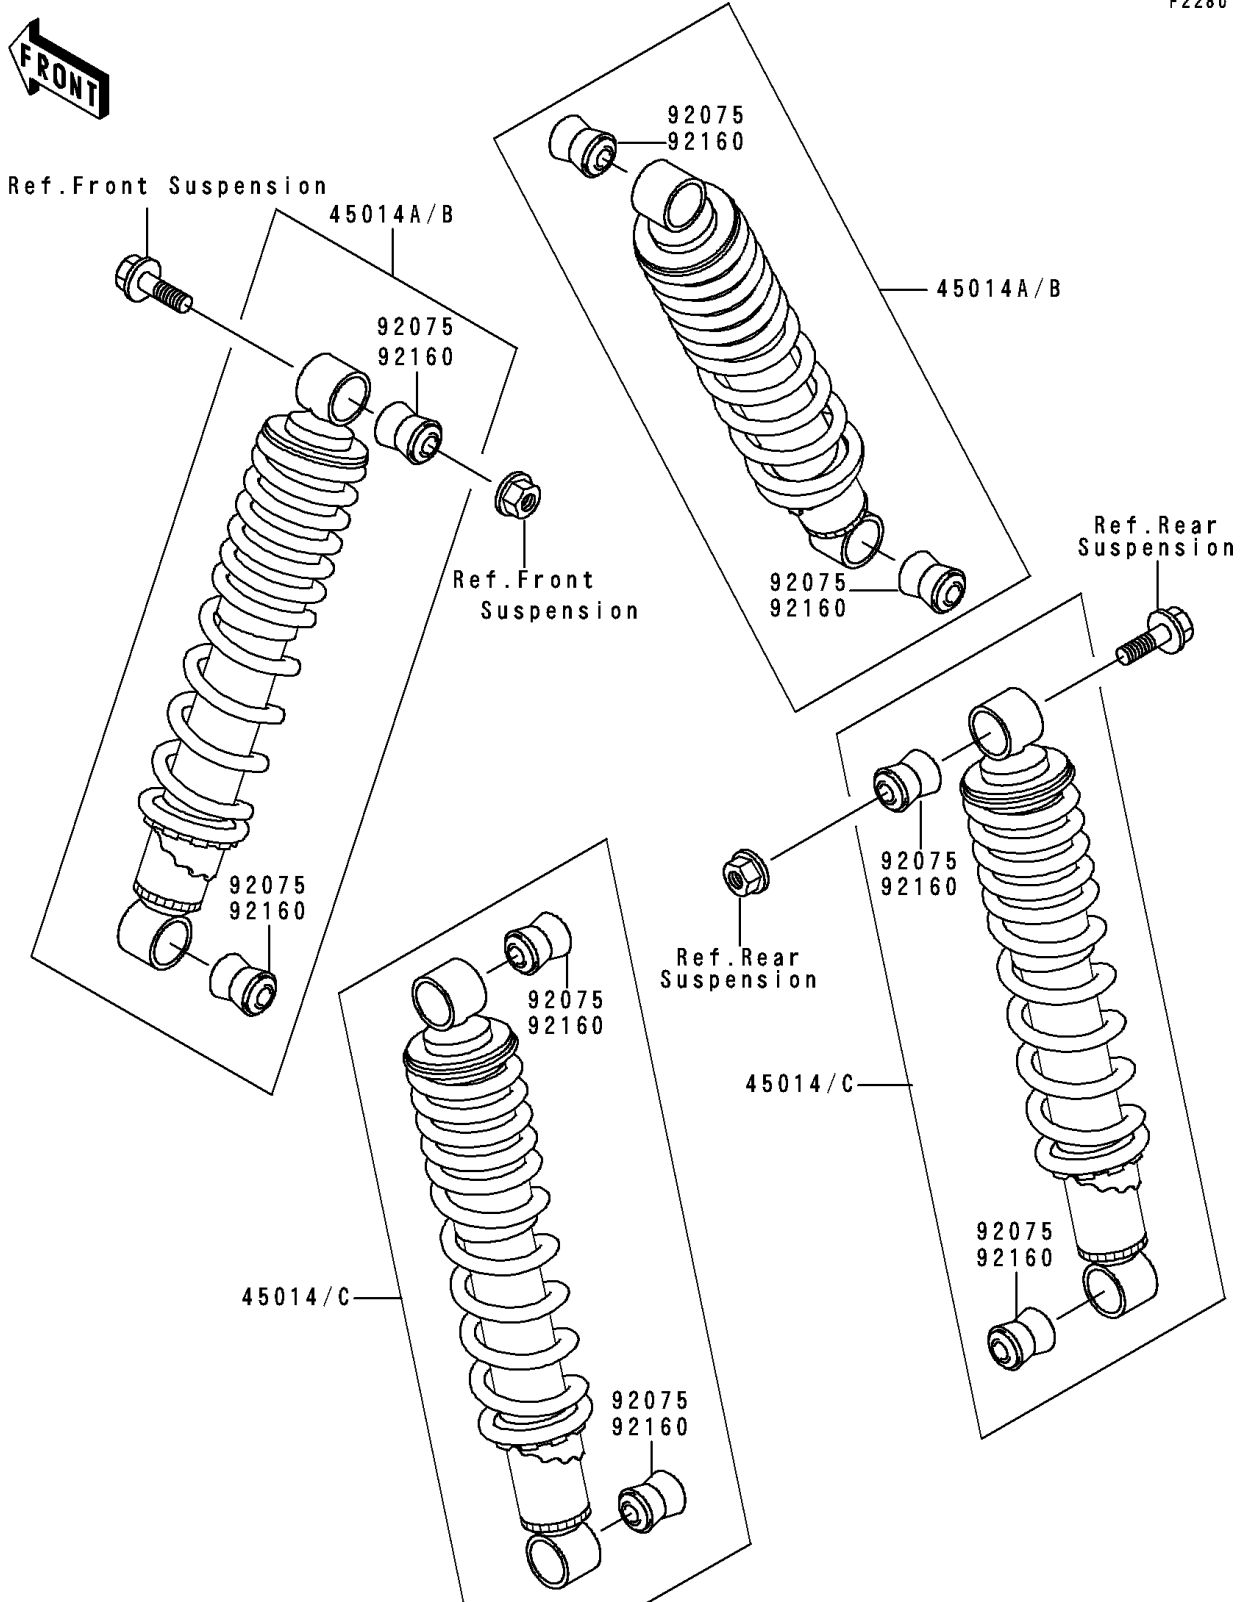

1989 Bayou 300 PARTS DIAGRAM

Shock Absorber

F2280

1989 Bayou 300 PARTS LIST

Shock Absorber

ITEM NAME	PART NUMBER	QUANTITY
SHOCKABSORBER,RR (Ref # 45014)	45014-1343	2
SHOCKABSORBER,FR (Ref # 45014A)	45014-1384	2
DAMPER,SHOCKABSORBER (Ref # 92075)	92075-1784	8