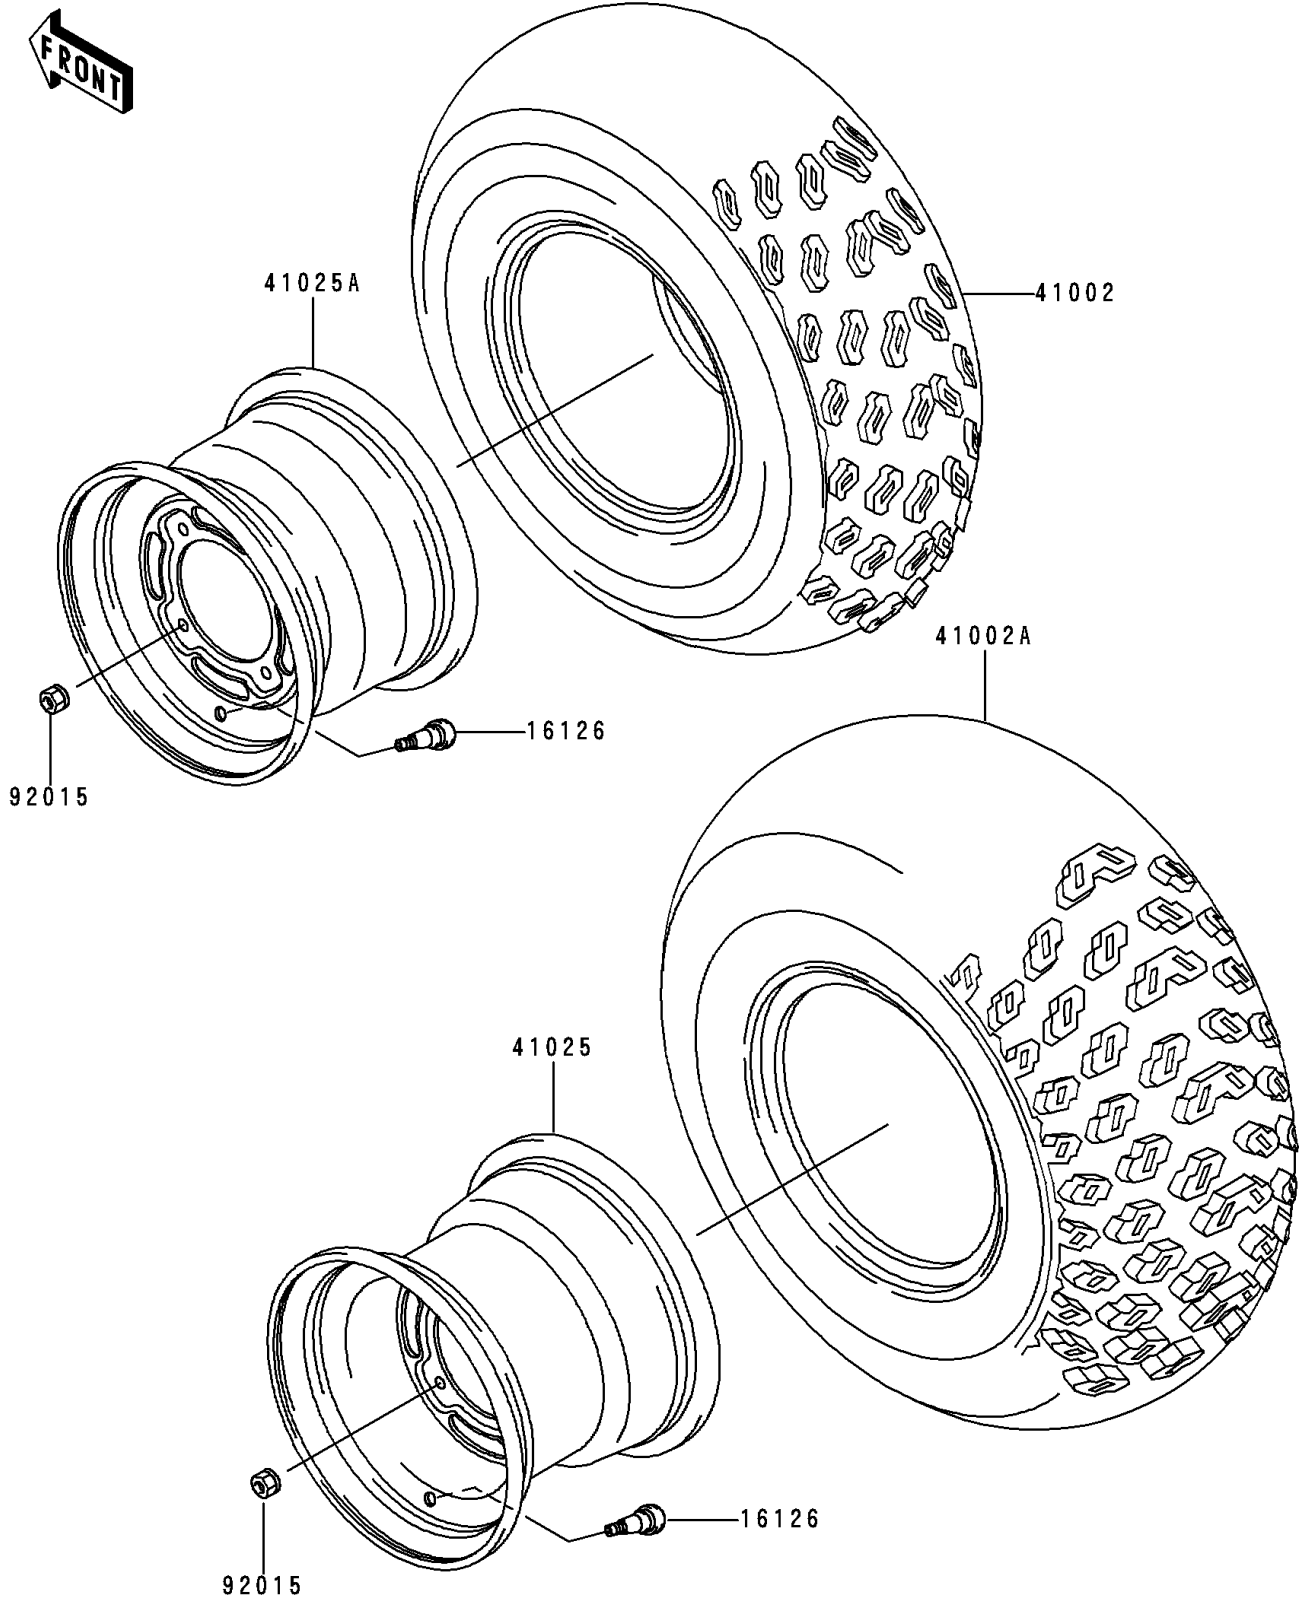

1991 Bayou 300 PARTS DIAGRAM

Tire

F2210

1991 Bayou 300 PARTS LIST

Tire

ITEM NAME	PART NUMBER	QUANTITY
VALVE (Ref # 16126)	16126-4001	4
TIRE,FR,AT22X9-10,KT761(D) (Ref # 41002)	41002-1525	2
TIRE,RR,AT24X11-10,KT765(D) (Ref # 41002A)	41002-1526	2
RIM,RR,10X8.5,J.WHITE (Ref # 41025)	41025-1210-8C	2
RIM,FR,10X7.0,J.WHITE (Ref # 41025A)	41025-1212-8C	2
NUT,LOCK,10MM (Ref # 92015)	92015-1808	16