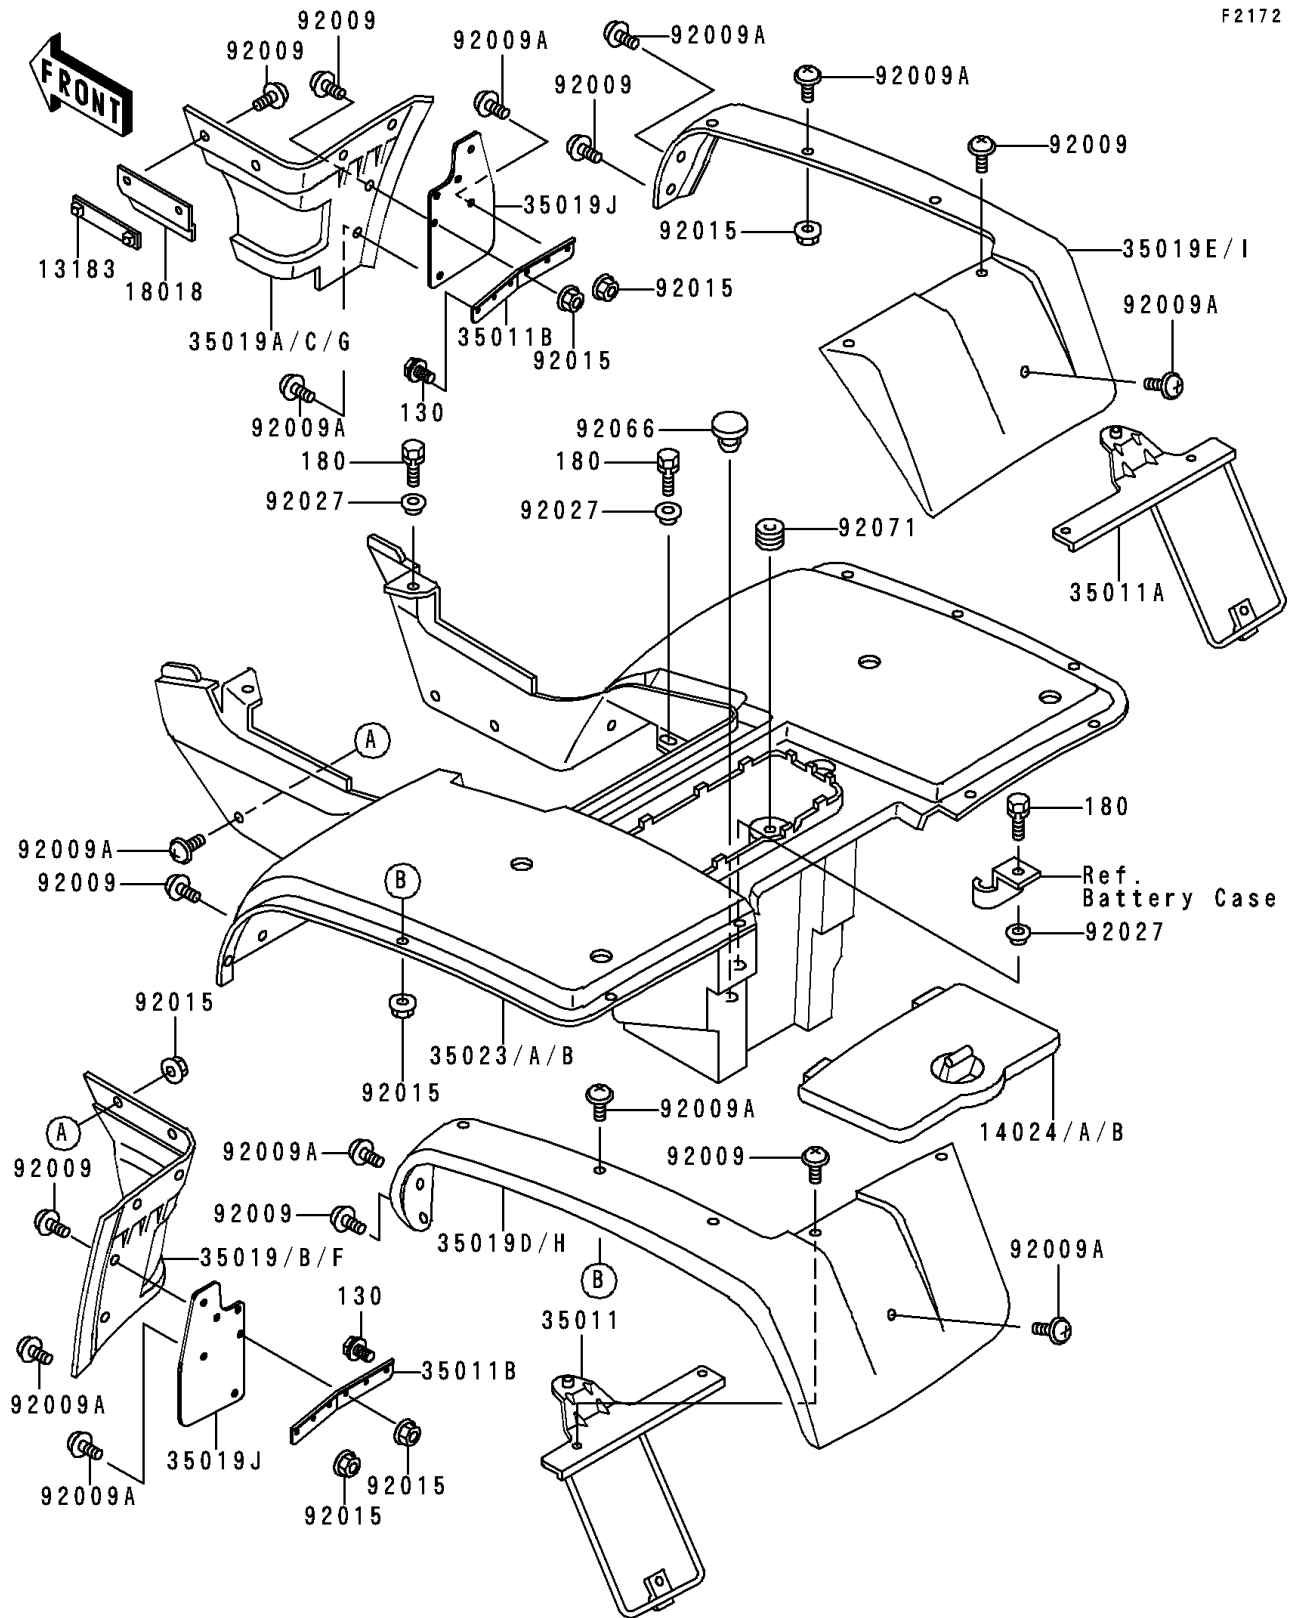

1991 Bayou 300 PARTS DIAGRAM

Rear Fender

F2172

1991 Bayou 300 PARTS LIST

Rear Fender

ITEM NAME	PART NUMBER	QUANTITY
BOLT-FLANGED,6X10,BLACK (Ref # 130)	130C0610	4
BOLT-UPSET-WS (Ref # 180)	180D0618	6
PLATE,HEAT GUARD (Ref # 13183)	13183-1035	1
COVER,REAR FENDER,BLACK (Ref # 14024)	14024-1095-6D	1
COVER,REAR FENDER,F.RED (Ref # 14024B)	14024-1095-6L	1
PLATE-HEAT GUARD (Ref # 18018)	18018-1071	1
STAY,REAR FLAP,LH (Ref # 35011)	35011-1418	1
STAY,REAR FLAP,RH (Ref # 35011A)	35011-1419	1
STAY,FLAP,OUTER (Ref # 35011B)	35011-1435	2
FLAP,FR,LH (Ref # 35019F)	35019-1225	1
FLAP,FR,RH (Ref # 35019G)	35019-1226	1
FLAP,RR,LH (Ref # 35019H)	35019-1227	1
FLAP,RR,RH (Ref # 35019I)	35019-1228	1
FLAP,FR,OUTER (Ref # 35019J)	35019-1255	2
FENDER-REAR,BLACK (Ref # 35023)	35023-1139-6D	1
FENDER-REAR,F.RED (Ref # 35023B)	35023-1139-6L	1
SCREW,6X18,BLACK (Ref # 92009)	92009-1181	12
SCREW,6X14 (Ref # 92009A)	92009-1288	18
NUT,LOCK,FLANGED,6MM (Ref # 92015)	92015-1675	22
COLLAR,L=5.6 (Ref # 92027)	92027-1933	6
PLUG,11X3.2 (Ref # 92066)	92074-038	1
GROMMET (Ref # 92071)	92071-1131	1