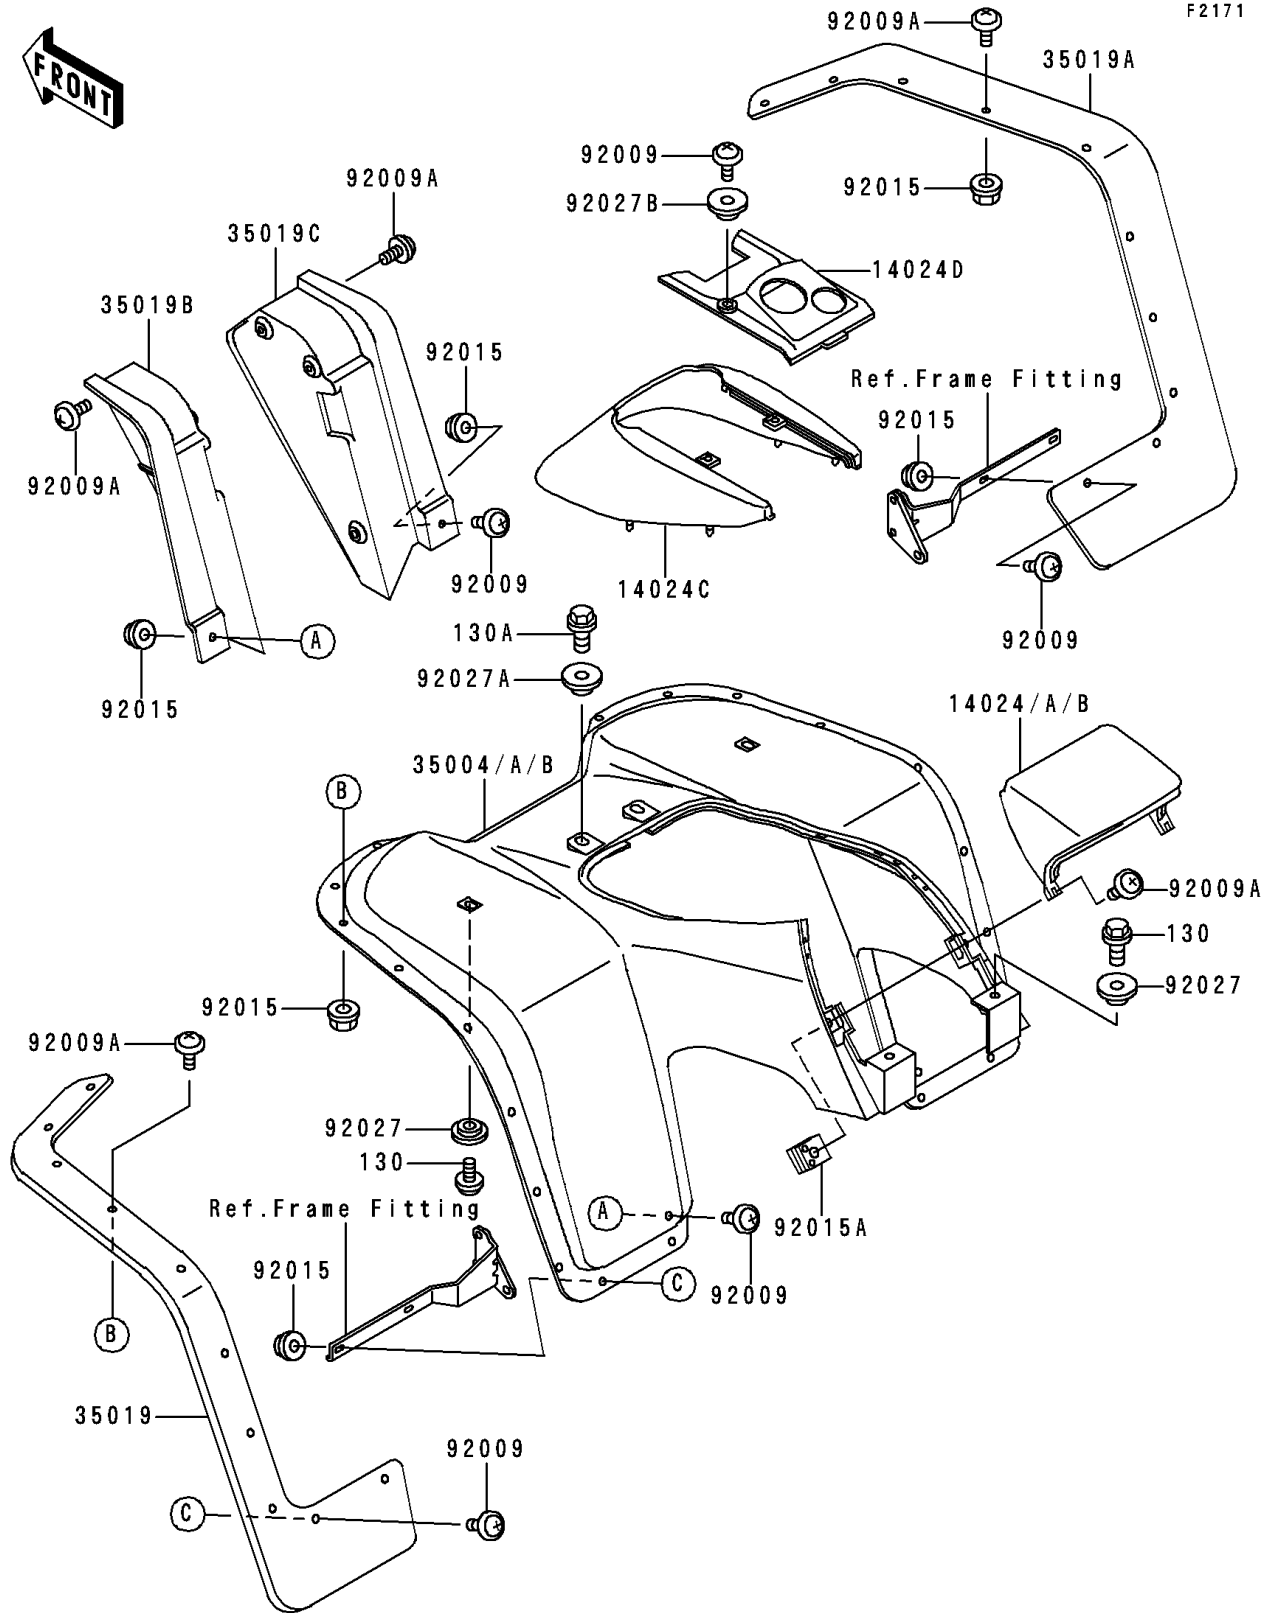

1991 Bayou 300 PARTS DIAGRAM

Front Fender

F2171

1991 Bayou 300 PARTS LIST

Front Fender

ITEM NAME	PART NUMBER	QUANTITY
BOLT-FLANGED,6X14 (Ref # 130)	130C0614	4
BOLT-FLANGED,8X20 (Ref # 130A)	130C0820	2
COVER,FRONT FENDER,RR,BLACK (Ref # 14024)	14024-1093-6D	1
COVER,FRONT FENDER,RR,F.RED (Ref # 14024B)	14024-1093-6L	1
COVER,FRONT FENDER,FR,BLACK (Ref # 14024C)	14024-1544-6D	1
COVER,FUEL TANK,BLACK (Ref # 14024D)	14024-1545-6D	1
FENDER-FRONT,BLACK (Ref # 35004)	35004-1172-6D	1
FENDER-FRONT,F.RED (Ref # 35004B)	35004-1172-6L	1
FLAP,FR,LH (Ref # 35019)	35019-1146	1
FLAP,FR,RH (Ref # 35019A)	35019-1147	1
FLAP,FR,INSIDE,LH (Ref # 35019B)	35019-1208	1
FLAP,FR,INSIDE,RH (Ref # 35019C)	35019-1209	1
SCREW,6X18,BLACK (Ref # 92009)	92009-1181	8
SCREW,6X14 (Ref # 92009A)	92009-1288	24
NUT,LOCK,FLANGED,6MM (Ref # 92015)	92015-1675	22
NUT,CLAMP,6MM (Ref # 92015A)	92015-1678	4
COLLAR,L=4.7 (Ref # 92027)	92027-122	4
COLLAR,L=5.6 (Ref # 92027A)	92027-1909	2
COLLAR,L=4.7 (Ref # 92027B)	92027-1964	2