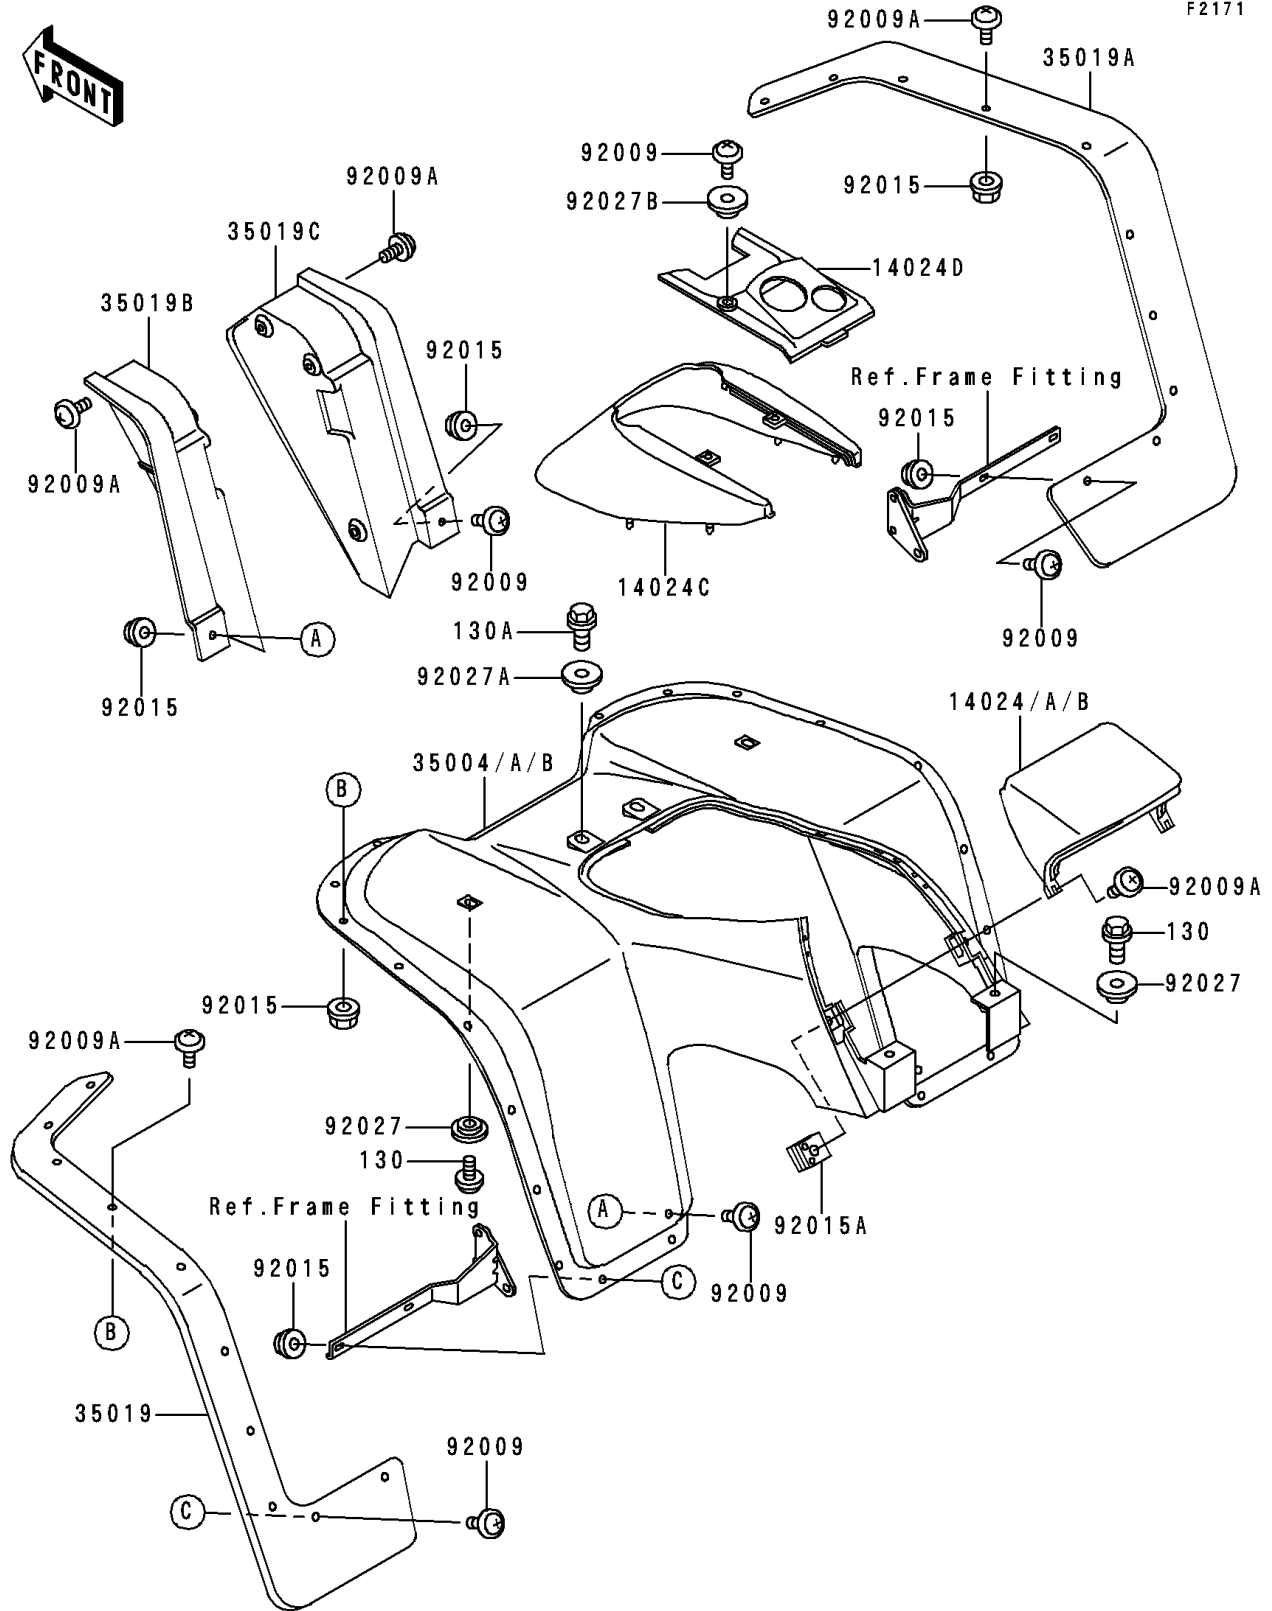

1991 Bayou 300 PARTS DIAGRAM

Front Fender

F2171

1991 Bayou 300 PARTS LIST

Front Fender

ITEM NAME	PART NUMBER	QUANTITY
BOLT-FLANGED,6X14 (Ref # 130)	130C0614	4
BOLT-FLANGED,8X20 (Ref # 130A)	130C0820	2
COVER,FRONT FENDER,RR,BLACK (Ref # 14024)	14024-1093-6D	1
COVER,FRONT FENDER,RR,F.RED (Ref # 14024B)	14024-1093-6L	1
COVER,FRONT FENDER,FR,BLACK (Ref # 14024C)	14024-1544-6D	1
COVER,FUEL TANK,BLACK (Ref # 14024D)	14024-1545-6D	1
FENDER-FRONT,BLACK (Ref # 35004)	35004-1172-6D	1
FENDER-FRONT,F.RED (Ref # 35004B)	35004-1172-6L	1
FLAP,FR,LH (Ref # 35019)	35019-1146	1
FLAP,FR,RH (Ref # 35019A)	35019-1147	1
FLAP,FR,INSIDE,LH (Ref # 35019B)	35019-1208	1
FLAP,FR,INSIDE,RH (Ref # 35019C)	35019-1209	1
SCREW,6X18,BLACK (Ref # 92009)	92009-1181	8
SCREW,6X14 (Ref # 92009A)	92009-1288	24
NUT,LOCK,FLANGED,6MM (Ref # 92015)	92015-1675	22
NUT,CLAMP,6MM (Ref # 92015A)	92015-1678	4
COLLAR,L=4.7 (Ref # 92027)	92027-122	4
COLLAR,L=5.6 (Ref # 92027A)	92027-1909	2
COLLAR,L=4.7 (Ref # 92027B)	92027-1964	2