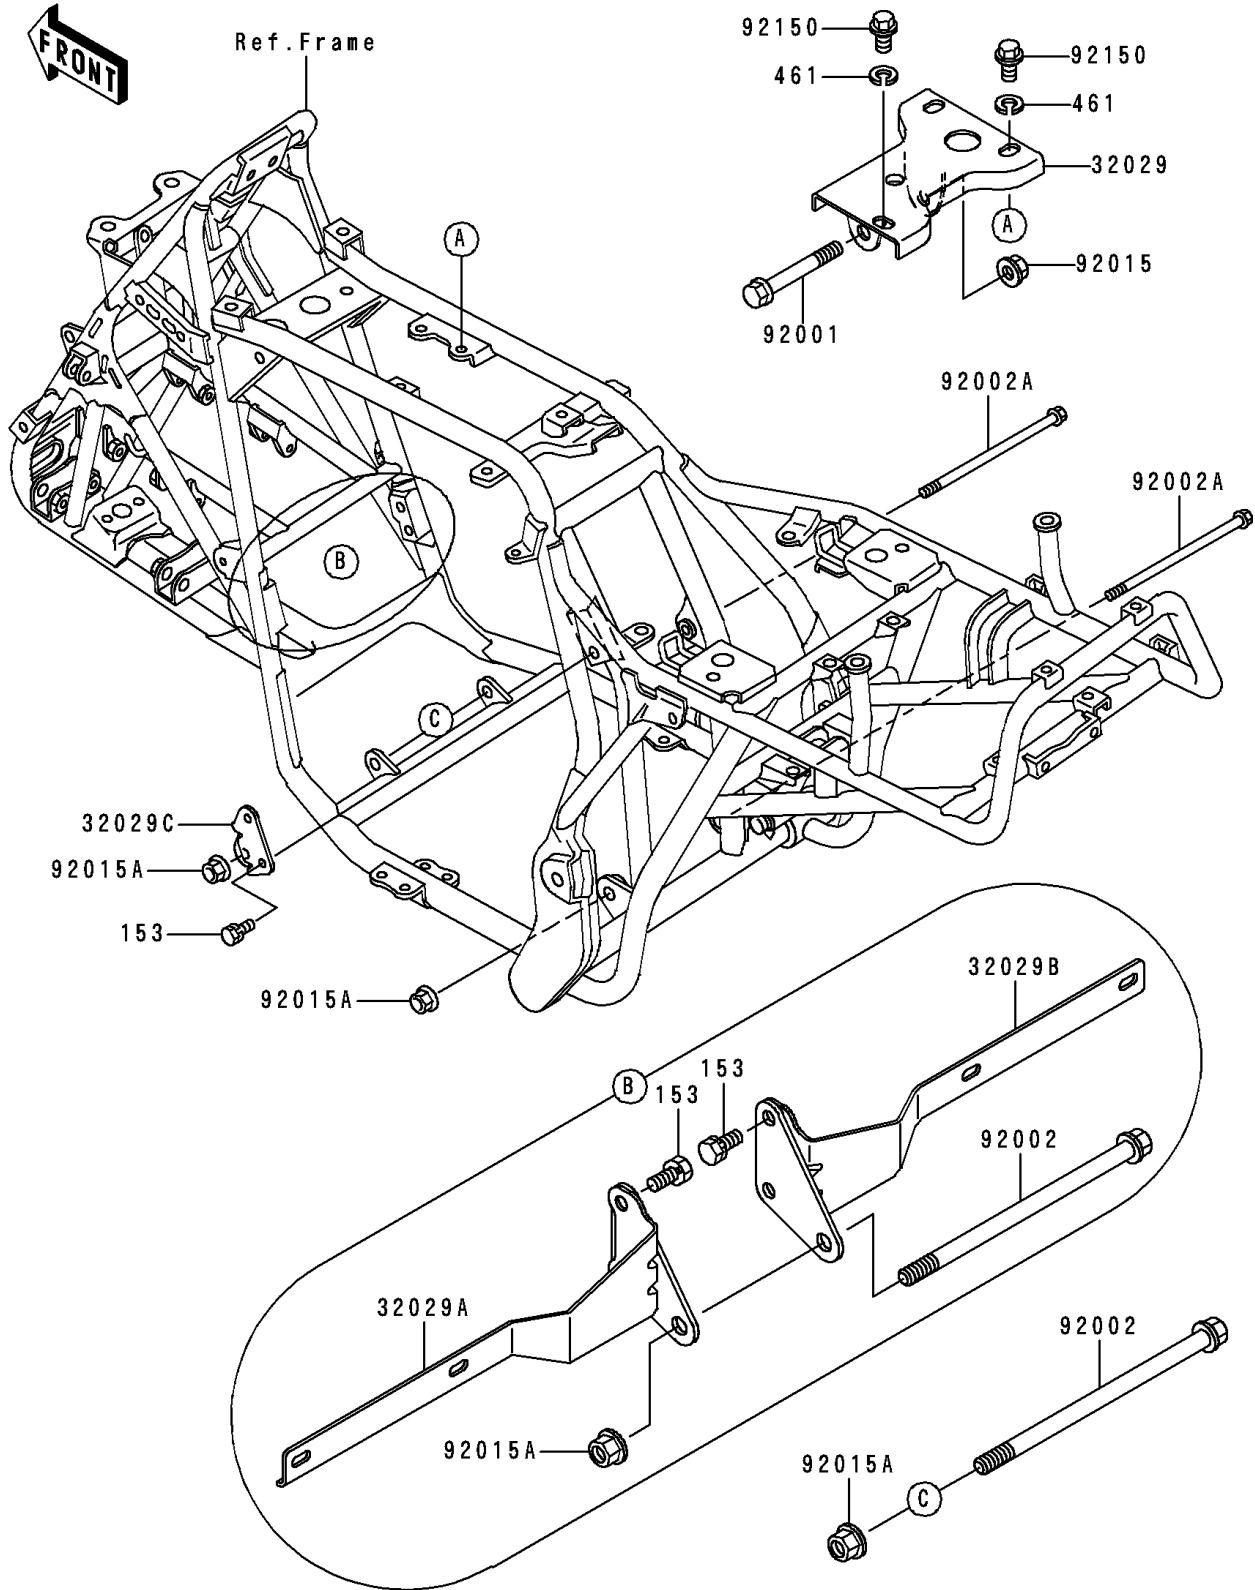

# 1991 Bayou 300 PARTS DIAGRAM

Frame Fitting

F2131

# 1991 Bayou 300 PARTS LIST

## Frame Fitting

ITEM NAME	PART NUMBER	QUANTITY
BOLT-WS-SMALL,8X18 (Ref # 153)	153J0818	6
WASHER-SPRING,8MM,BLACK (Ref # 461)	461K0800	3
BRACKET-ENGINE, TOP (Ref # 32029)	32029-1569	1
BRACKET-ENGINE,LH (Ref # 32029A)	32029-1594	1
BRACKET-ENGINE,RH (Ref # 32029B)	32029-1595	1
BRACKET-ENGINE (Ref # 32029C)	32029-1597	1
BOLT,FLANGED,8X60,BLACK (Ref # 92001)	92001-1615	1
BOLT,FLANGED,10X180 (Ref # 92002)	92002-1546	2
BOLT,FLANGED,10X190 (Ref # 92002A)	92002-1548	2
NUT,8MM (Ref # 92015)	92015-1432	1
NUT,FLANGED,10MM (Ref # 92015A)	92015-1727	4
BOLT,FLANGED,8X14 (Ref # 92150)	92150-1066	3