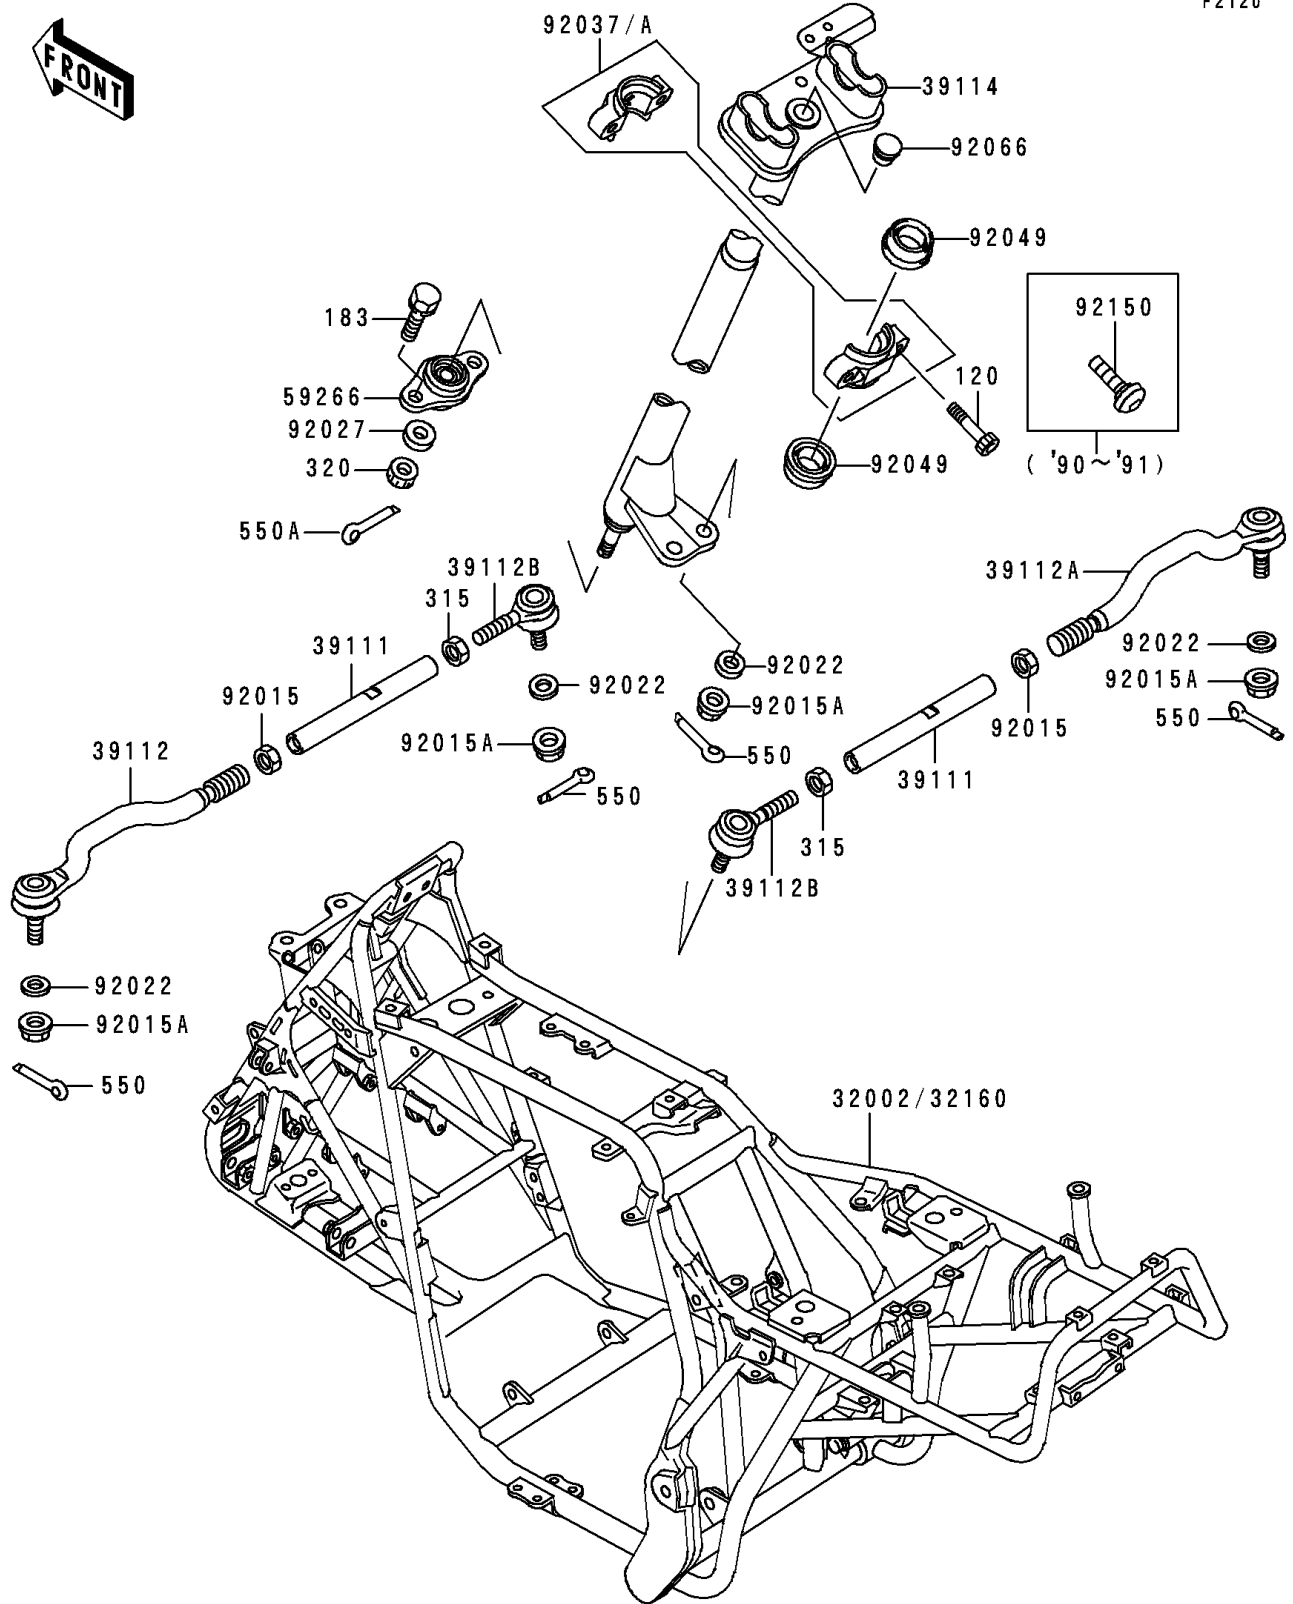

# 1991 Bayou 300 PARTS DIAGRAM

Frame

F2120

# 1991 Bayou 300 PARTS LIST

## Frame

ITEM NAME	PART NUMBER	QUANTITY
BOLT-UPSET-WS-SMALL (Ref # 183)	183G0822	2
NUT-HEX-FINE (Ref # 315)	315C1200	2
NUT-CASTLE (Ref # 320)	320H1000	1
PIN-COTTER,2.0X15 (Ref # 550)	550D2015	4
PIN-COTTER,2.5X18 (Ref # 550A)	550D2518	1
FRAME-COMP (Ref # 32160)	32160-1040	1
ROD-TIE (Ref # 39111)	39111-1079	2
RODEND-TIE (Ref # 39112)	39112-1055	1
RODEND-TIE (Ref # 39112A)	39112-1056	1
RODEND-TIE (Ref # 39112B)	39112-1057	2
SHAFT-COMP-STRG (Ref # 39114)	39114-1066	1
JOINT-BALL (Ref # 59266)	59266-1066	1
NUT,12MM (Ref # 92015)	92015-1532	2
NUT,LOCK,FLANGED,10MM (Ref # 92015A)	92015-1717	4
WASHER,10.5X20X1 (Ref # 92022)	92022-239	4
COLLAR,10X21.3X7 (Ref # 92027)	92027-1817	1
CLAMP,STEERING SHAFT (Ref # 92037A)	92037-1975	1
SEAL-OIL,SR7 25 34 7.8 NS (Ref # 92049)	92049-1278	2
PLUG (Ref # 92066)	92066-1220	1
BOLT (Ref # 92150)	92150-1058	2