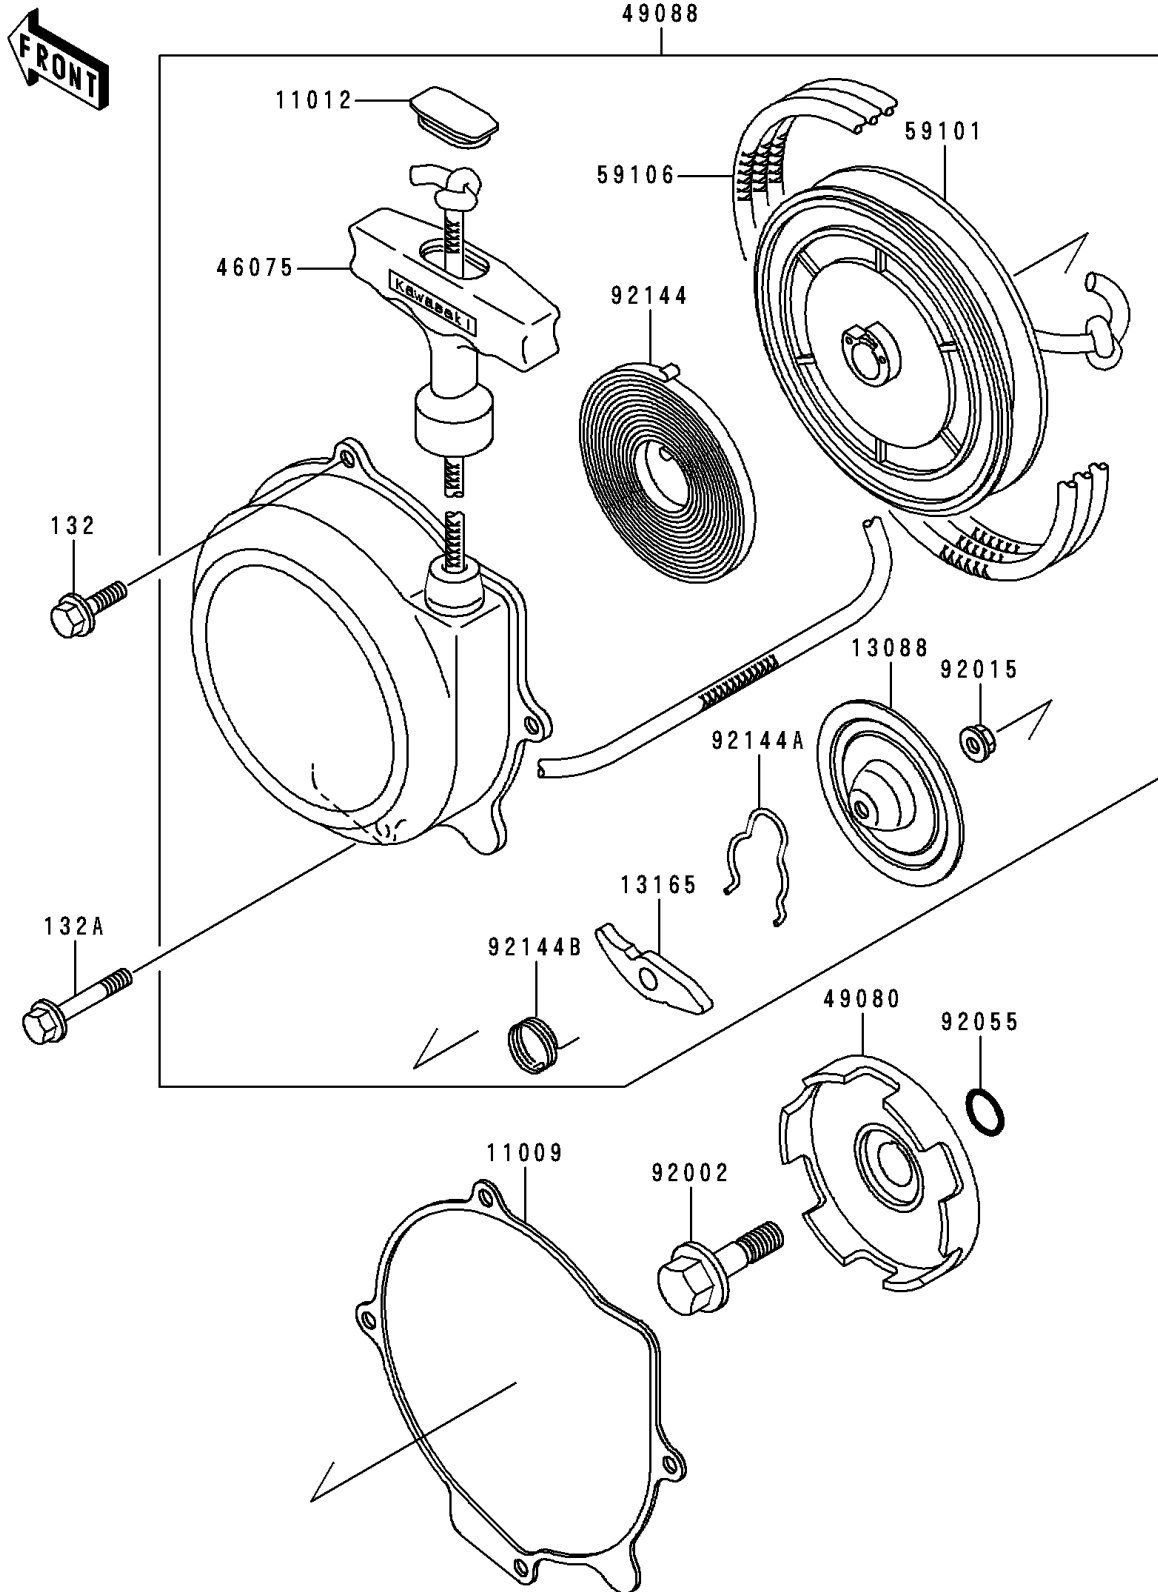

# 1991 Bayou 300 PARTS DIAGRAM

Recoil Starter

E3040

## 1991 Bayou 300 PARTS LIST

### Recoil Starter

ITEM NAME	PART NUMBER	QUANTITY
BOLT-FLANGED-SMALL (Ref # 132)	132J0614	2
BOLT-FLANGED-SMALL (Ref # 132A)	132J0690	2
GASKET (Ref # 11009)	11009-1679	1
CAP,RECOIL GRIP (Ref # 11012)	11012-1420	1
PLATE-FRICTION,RECOIL (Ref # 13088)	13088-1073	1
PAWL,RECOIL (Ref # 13165)	13165-1123	1
GRIP,RECOIL (Ref # 46075)	46075-1073	1
PULLEY-STARTING (Ref # 49080)	49080-1055	1
STARTER-RECOIL (Ref # 49088)	49088-1055	1
REEL (Ref # 59101)	59101-1109	1
ROPE (Ref # 59106)	59106-1103	1
BOLT,FLANGED,10X40 (Ref # 92002)	92002-1296	1
NUT,6MM (Ref # 92015)	92015-1464	1
RING-O,16.8MM (Ref # 92055)	92055-1235	1
SPRING,RECOIL (Ref # 92144)	92144-1205	1
SPRING,FRICTION (Ref # 92144A)	92144-1206	1
SPRING,RETURN (Ref # 92144B)	92144-1207	1