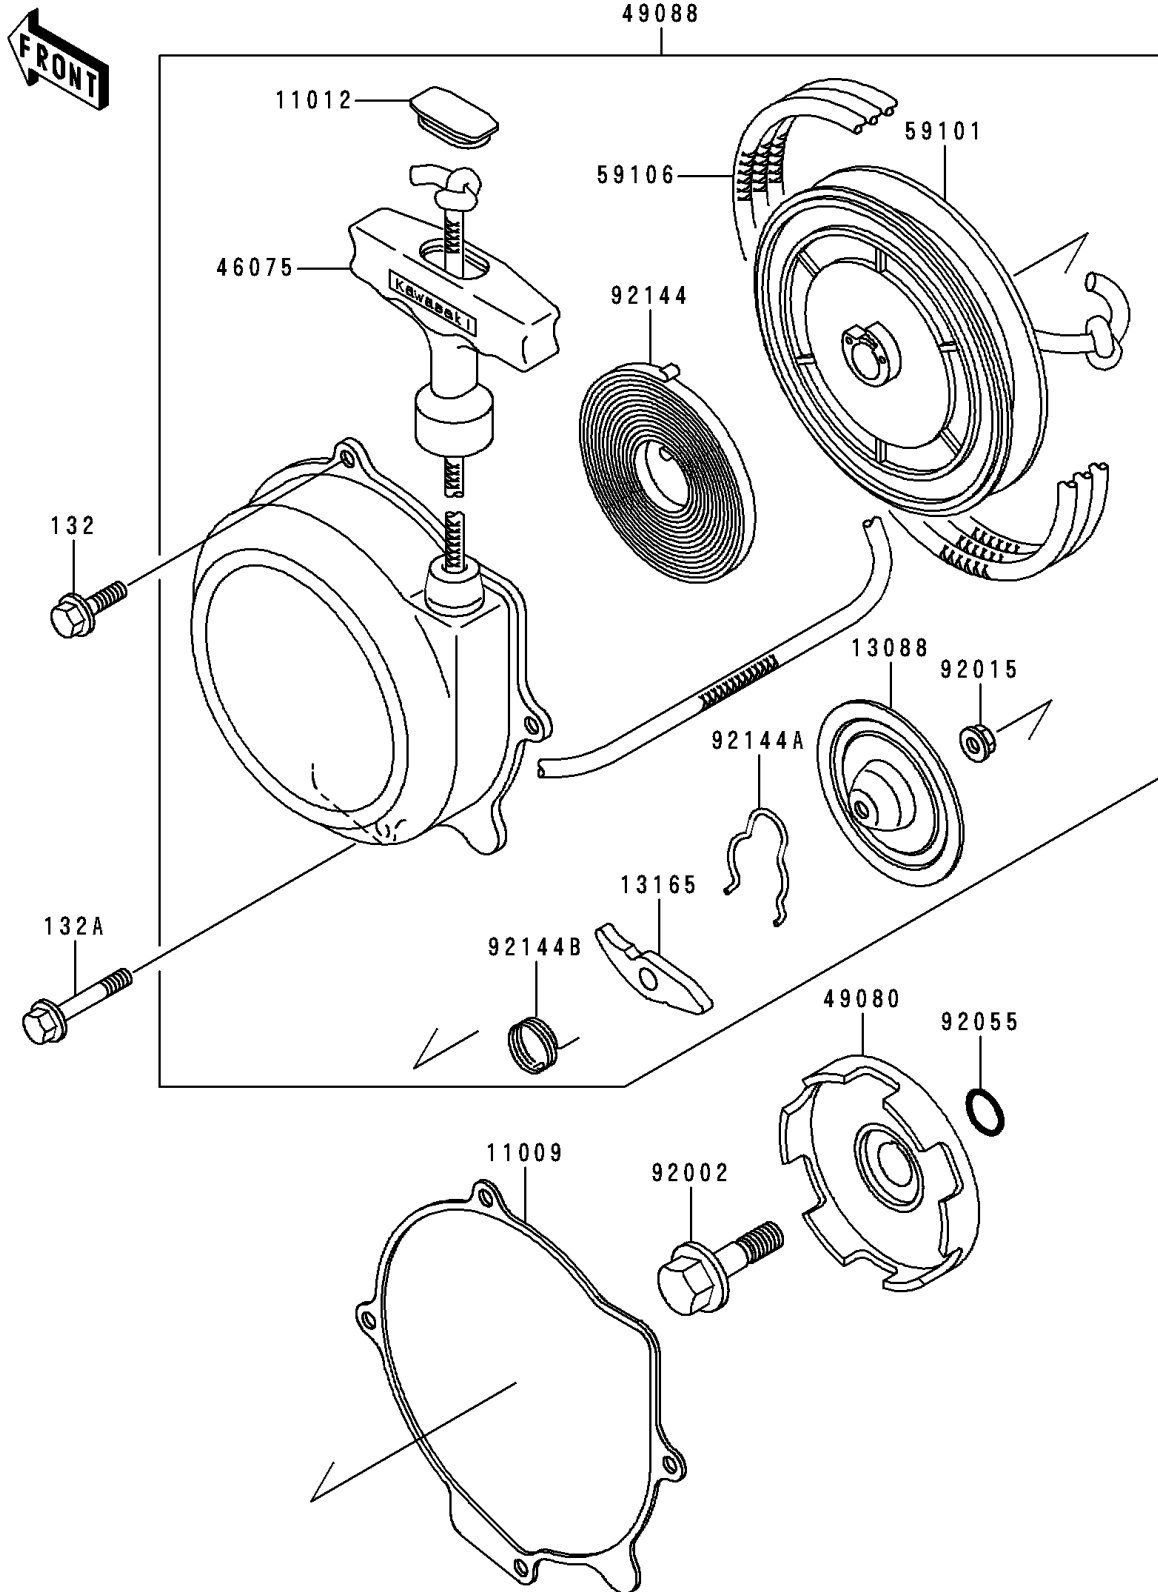

1991 Bayou 300 PARTS DIAGRAM

Recoil Starter

E3040

1991 Bayou 300 PARTS LIST

Recoil Starter

ITEM NAME	PART NUMBER	QUANTITY
BOLT-FLANGED-SMALL (Ref # 132)	132J0614	2
BOLT-FLANGED-SMALL (Ref # 132A)	132J0690	2
GASKET (Ref # 11009)	11009-1679	1
CAP,RECOIL GRIP (Ref # 11012)	11012-1420	1
PLATE-FRICTION,RECOIL (Ref # 13088)	13088-1073	1
PAWL,RECOIL (Ref # 13165)	13165-1123	1
GRIP,RECOIL (Ref # 46075)	46075-1073	1
PULLEY-STARTING (Ref # 49080)	49080-1055	1
STARTER-RECOIL (Ref # 49088)	49088-1055	1
REEL (Ref # 59101)	59101-1109	1
ROPE (Ref # 59106)	59106-1103	1
BOLT,FLANGED,10X40 (Ref # 92002)	92002-1296	1
NUT,6MM (Ref # 92015)	92015-1464	1
RING-O,16.8MM (Ref # 92055)	92055-1235	1
SPRING,RECOIL (Ref # 92144)	92144-1205	1
SPRING,FRICTION (Ref # 92144A)	92144-1206	1
SPRING,RETURN (Ref # 92144B)	92144-1207	1