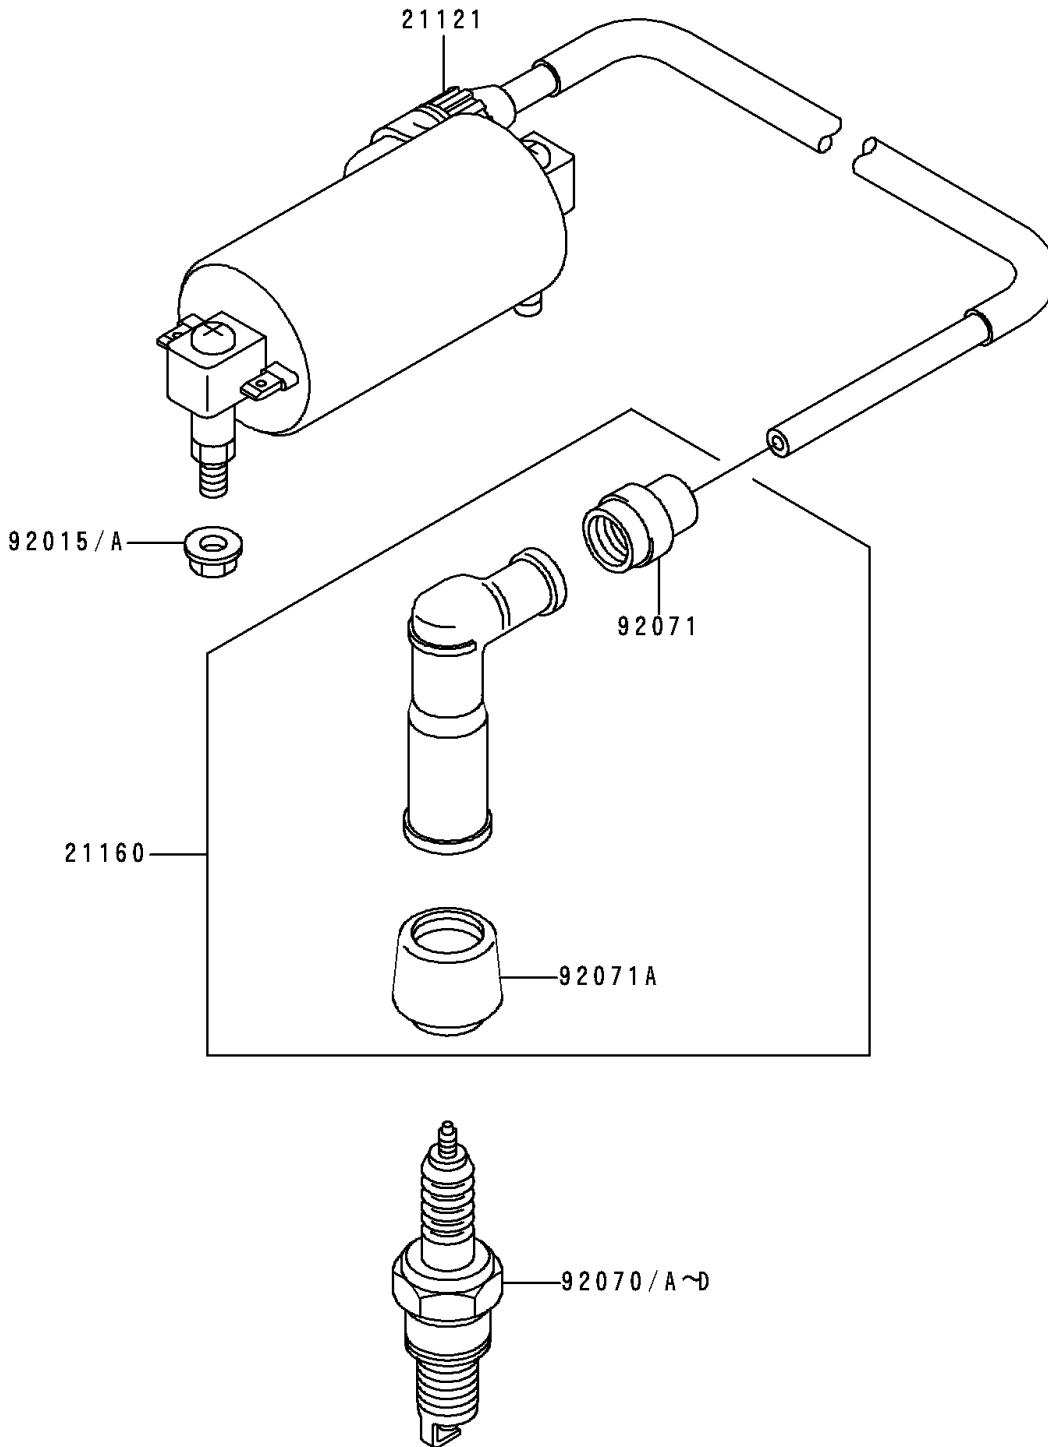

# 1991 Bayou 300 PARTS DIAGRAM

Ignition Coil

E1830

# 1991 Bayou 300 PARTS LIST

## Ignition Coil

ITEM NAME	PART NUMBER	QUANTITY
COIL-IGNITION (Ref # 21121)	21121-1049	1
CAP-ASSY-PLUG (Ref # 21160)	21160-1067	1
NUT,CAP,6M/M (Ref # 92015)	92015-1153	2
GROMMET,HIGH TENSION (Ref # 92071)	21131-005	1
GROMMET,PLUG CAP (Ref # 92071A)	92071-1135	1
PLUG-SPARK,D8EA(NGK) (Ref # 92070A)	92070-1011	1
PLUG-SPARK,DR8ES-L(NGK) (Ref # 92070D)	92070-1116	1