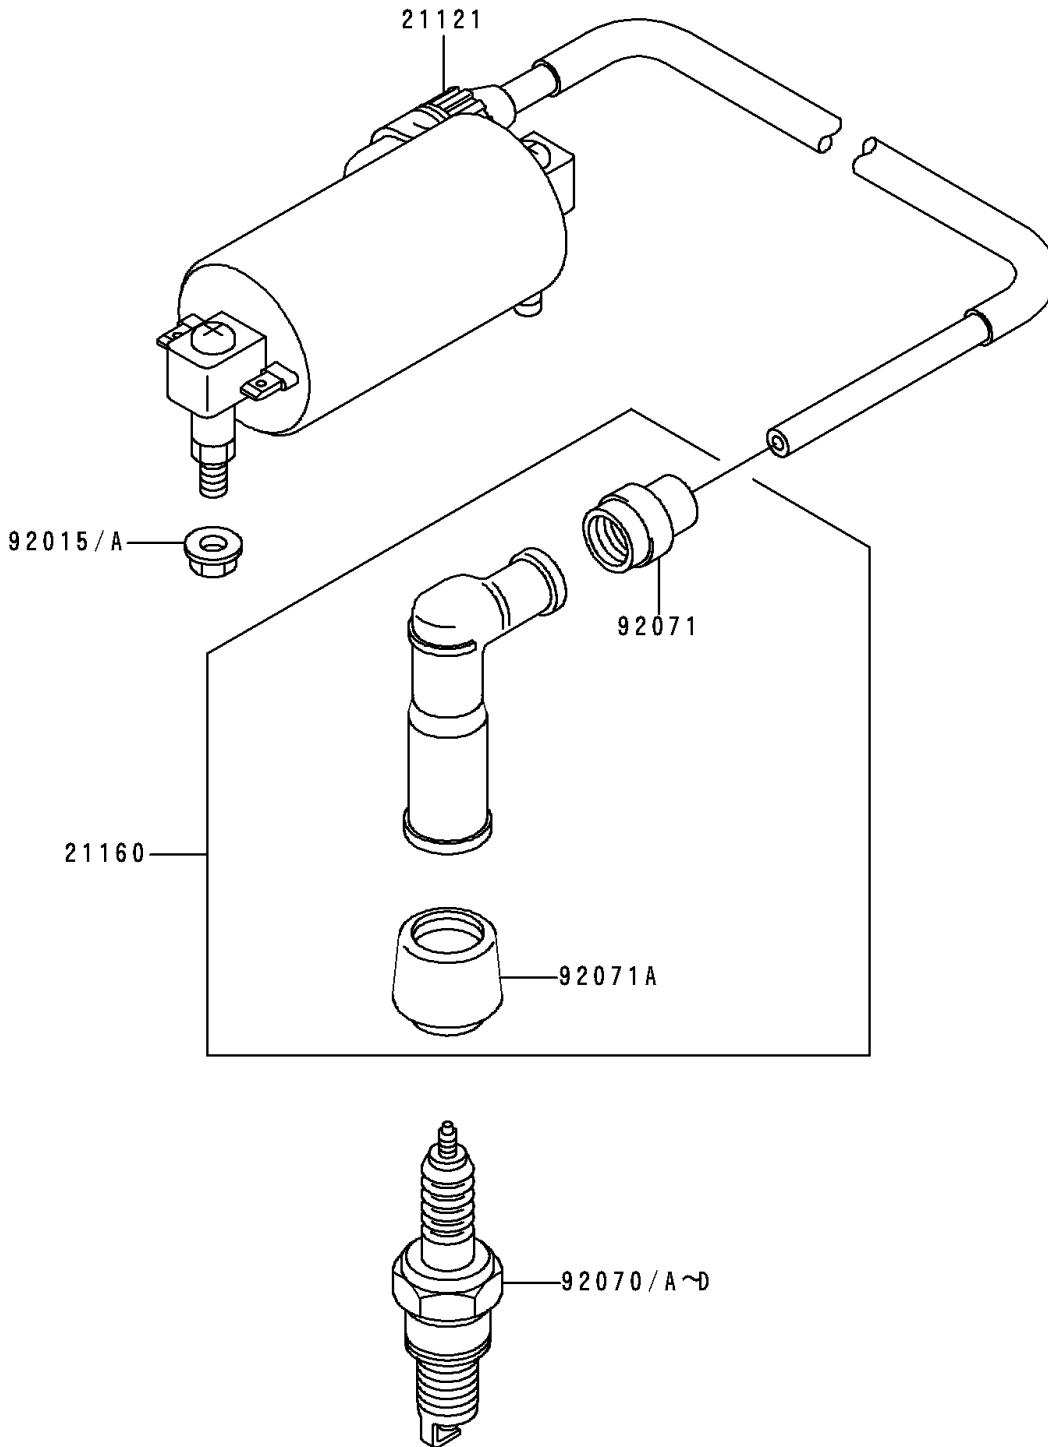

1991 Bayou 300 PARTS DIAGRAM

Ignition Coil

E1830

1991 Bayou 300 PARTS LIST

Ignition Coil

ITEM NAME	PART NUMBER	QUANTITY
COIL-IGNITION (Ref # 21121)	21121-1049	1
CAP-ASSY-PLUG (Ref # 21160)	21160-1067	1
NUT,CAP,6M/M (Ref # 92015)	92015-1153	2
GROMMET,HIGH TENSION (Ref # 92071)	21131-005	1
GROMMET,PLUG CAP (Ref # 92071A)	92071-1135	1
PLUG-SPARK,D8EA(NGK) (Ref # 92070A)	92070-1011	1
PLUG-SPARK,DR8ES-L(NGK) (Ref # 92070D)	92070-1116	1