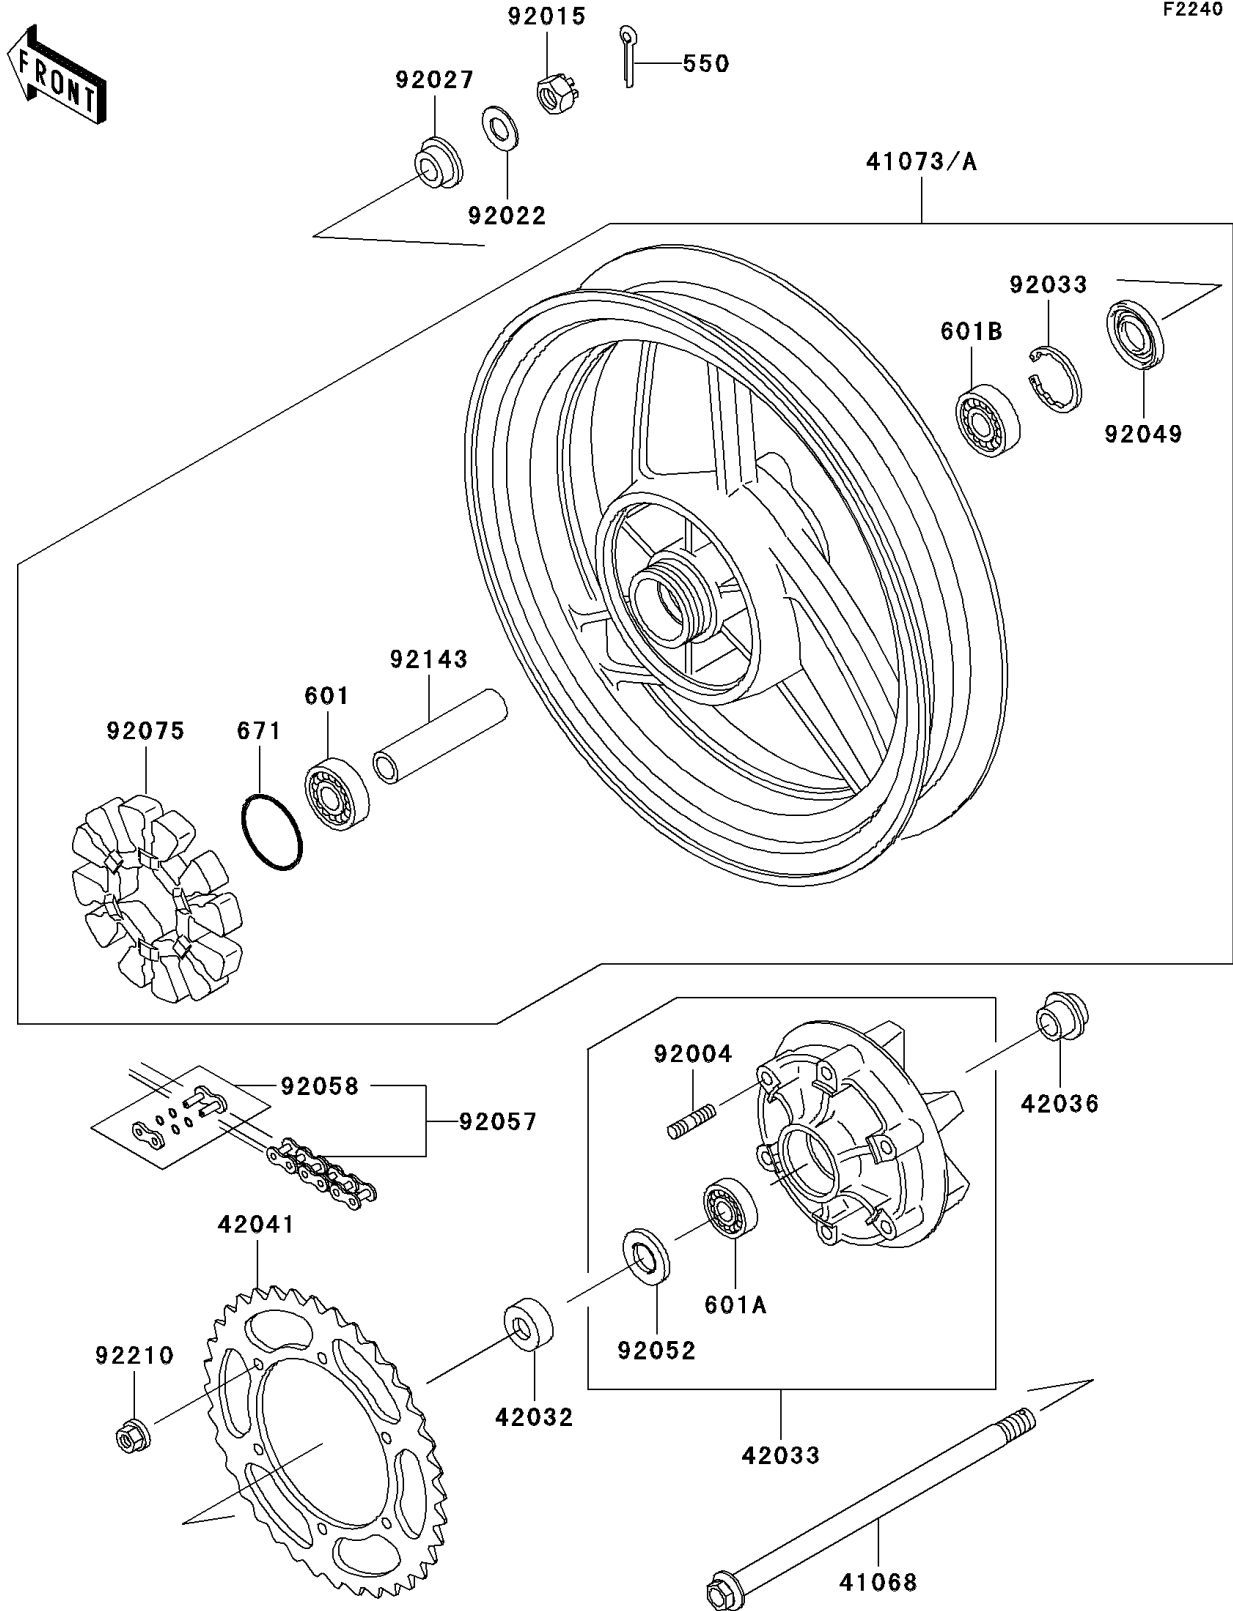

# 2007 Ninja® 500R PARTS DIAGRAM

Rear Wheel/Chain

F2240

## 2007 Ninja® 500R PARTS LIST

### Rear Wheel/Chain

ITEM NAME	PART NUMBER	QUANTITY
PIN-COTTER,4.0X35 (Ref # 550)	550AA4035	1
BEARING-BALL,#6203UUC3 (Ref # 601)	601B6203UU	1
BEARING-BALL,#6205G (Ref # 601A)	601B6205G	1
BEARING-BALL,#6303UUC3 (Ref # 601B)	601B6303UU	1
O RING (Ref # 671)	671B2550	1
AXLE,RR (Ref # 41068)	41068-1223	1
WHEEL-ASSY,RR,BLACK (Ref # 41073)	41073-1474-R2	1
COLLAR,RR AXLE,L=13 (Ref # 42032)	42032-063	1
COUPLING-ASSY,RR HUB,M.SILVER (Ref # 42033)	42033-1210-7J	1
SLEEVE,RR HUB,L=30 (Ref # 42036)	42036-1055	1
SPROCKET-HUB,41T (Ref # 42041)	42041-1354	1
STUD,10X19 (Ref # 92004)	92004-0028	6
NUT,CASTLE,16MM (Ref # 92015)	92015-1947	1
WASHER,17.5X34X2.0 (Ref # 92022)	92022-1916	1
COLLAR,RR HUB (Ref # 92027)	92027-1785	1
RING-SNAP,47MM (Ref # 92033)	92033-1042	1
SEAL-OIL,BJN28475 (Ref # 92049)	92049-1056	1
SEAL-OIL,TWC35527 (Ref # 92052)	92052-006	1
CHAIN,DRIVE,EK520MVXLX104L (Ref # 92057)	92057-0048	1
JOINT-CHAIN,DRIVE (Ref # 92058)	92058-0002	1
DAMPER,RR HUB SHOCK (Ref # 92075)	92075-1436	1
COLLAR,RR HUB,L=111 (Ref # 92143)	92143-1416	1
NUT,LOCK,FLANGED,10MM (Ref # 92210)	92210-0276	6