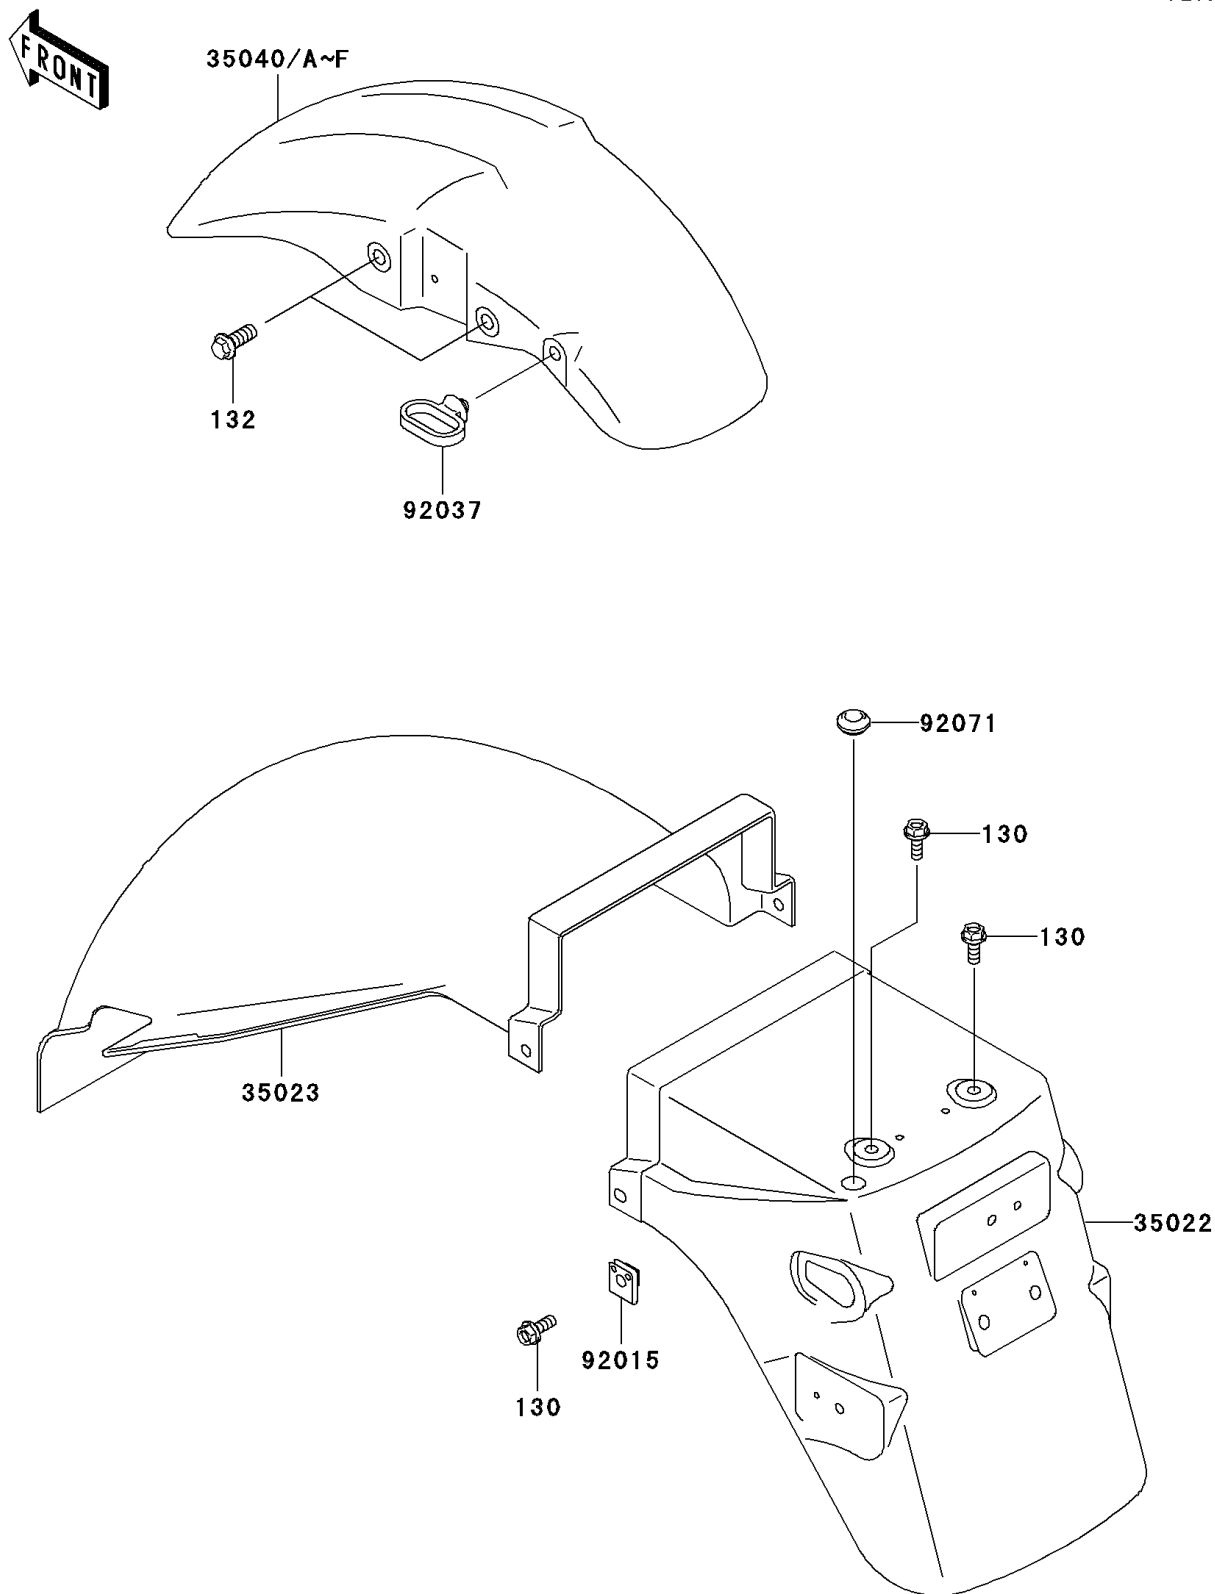

## 2008 Ninja® 500R PARTS DIAGRAM

Fenders

F2170

## 2008 Ninja® 500R PARTS LIST

Fenders

ITEM NAME	PART NUMBER	QUANTITY
BOLT-FLANGED,6X16 (Ref # 130)	130AA0616	1
BOLT-FLANGED-SMALL,8X20 (Ref # 132)	132BB0820	1
FENDER-COMP-REAR,RR,BLACK (Ref # 35022)	35022-1229-6Z	1
FENDER-REAR,FR (Ref # 35023)	35023-1391	1
FENDER-COMP-FRONT,M.BLACK (Ref # 35040A)	35040-1052-17K	1
NUT,CLAMP,6MM (Ref # 92015)	92015-1678	1
CLAMP,CABLE (Ref # 92037)	92037-1459	1
GROMMET,10MM (Ref # 92071)	92071-019	1
FENDER-COMP-FRONT,P.RED (Ref # 35040B)	35040-1052-234	1