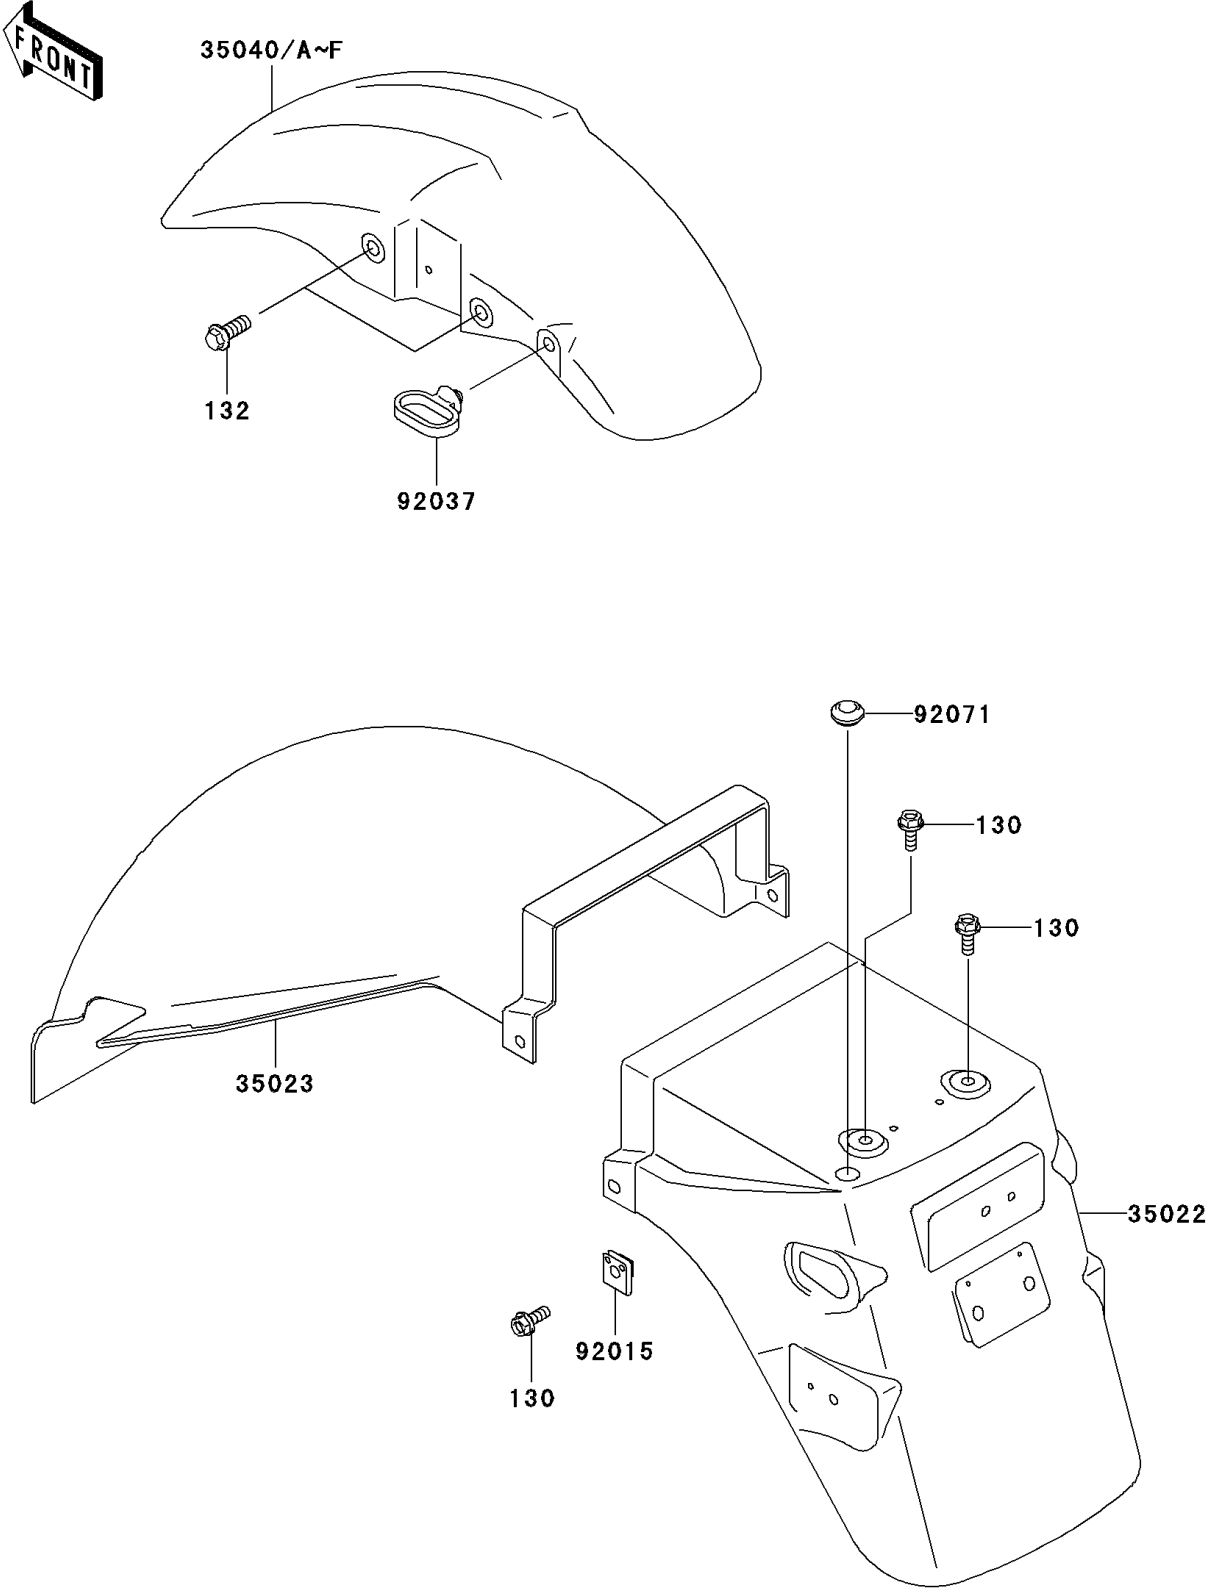

2007 Ninja® 500R PARTS DIAGRAM

Fenders

F2170

2007 Ninja® 500R PARTS LIST

Fenders

ITEM NAME	PART NUMBER	QUANTITY
BOLT-FLANGED,6X16 (Ref # 130)	130AA0616	1
BOLT-FLANGED-SMALL,8X20 (Ref # 132)	132BB0820	1
FENDER-COMP-REAR,RR,BLACK (Ref # 35022)	35022-1229-6Z	1
FENDER-REAR,FR (Ref # 35023)	35023-1391	1
FENDER-COMP-FRONT,P.S.YELLOW (Ref # 35040)	35040-1052-10A	1
FENDER-COMP-FRONT,M.TITANIUM (Ref # 35040D)	35040-1052-740	1
NUT,CLAMP,6MM (Ref # 92015)	92015-1678	1
CLAMP,CABLE (Ref # 92037)	92037-1459	1
GROMMET,10MM (Ref # 92071)	92071-019	1