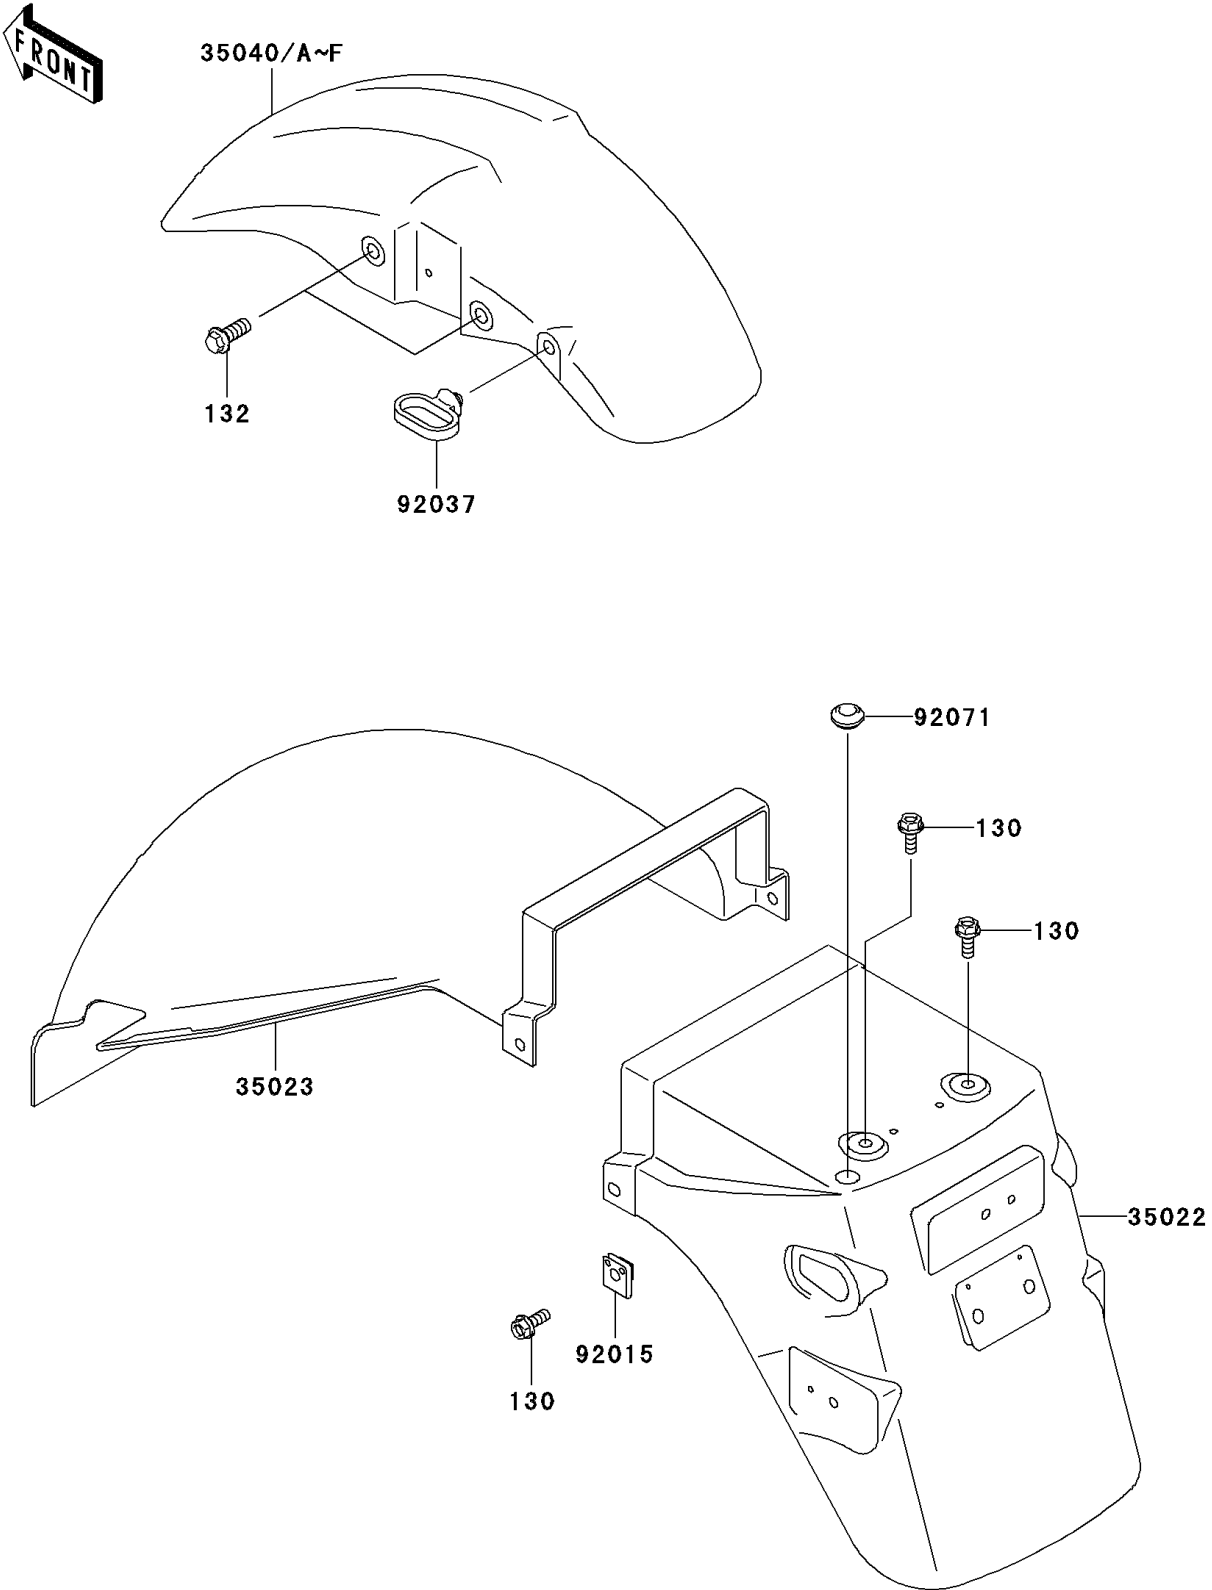

# 2006 Ninja® 500R PARTS DIAGRAM

Fenders

F2170

## 2006 Ninja® 500R PARTS LIST

### Fenders

ITEM NAME	PART NUMBER	QUANTITY
BOLT-FLANGED,6X16 (Ref # 130)	130AA0616	4
BOLT-FLANGED-SMALL,8X20 (Ref # 132)	132BB0820	4
FENDER-COMP-REAR,RR,BLACK (Ref # 35022)	35022-1229-6Z	1
FENDER-REAR,FR (Ref # 35023)	35023-1391	1
FENDER-COMP-FRONT,L.GREEN (Ref # 35040E)	35040-1052-777	1
FENDER-COMP-FRONT,C.F.RED (Ref # 35040F)	35040-1052-816	1
NUT,CLAMP,6MM (Ref # 92015)	92015-1678	2
CLAMP,CABLE (Ref # 92037)	92037-1459	1
GROMMET,10MM (Ref # 92071)	92071-019	1