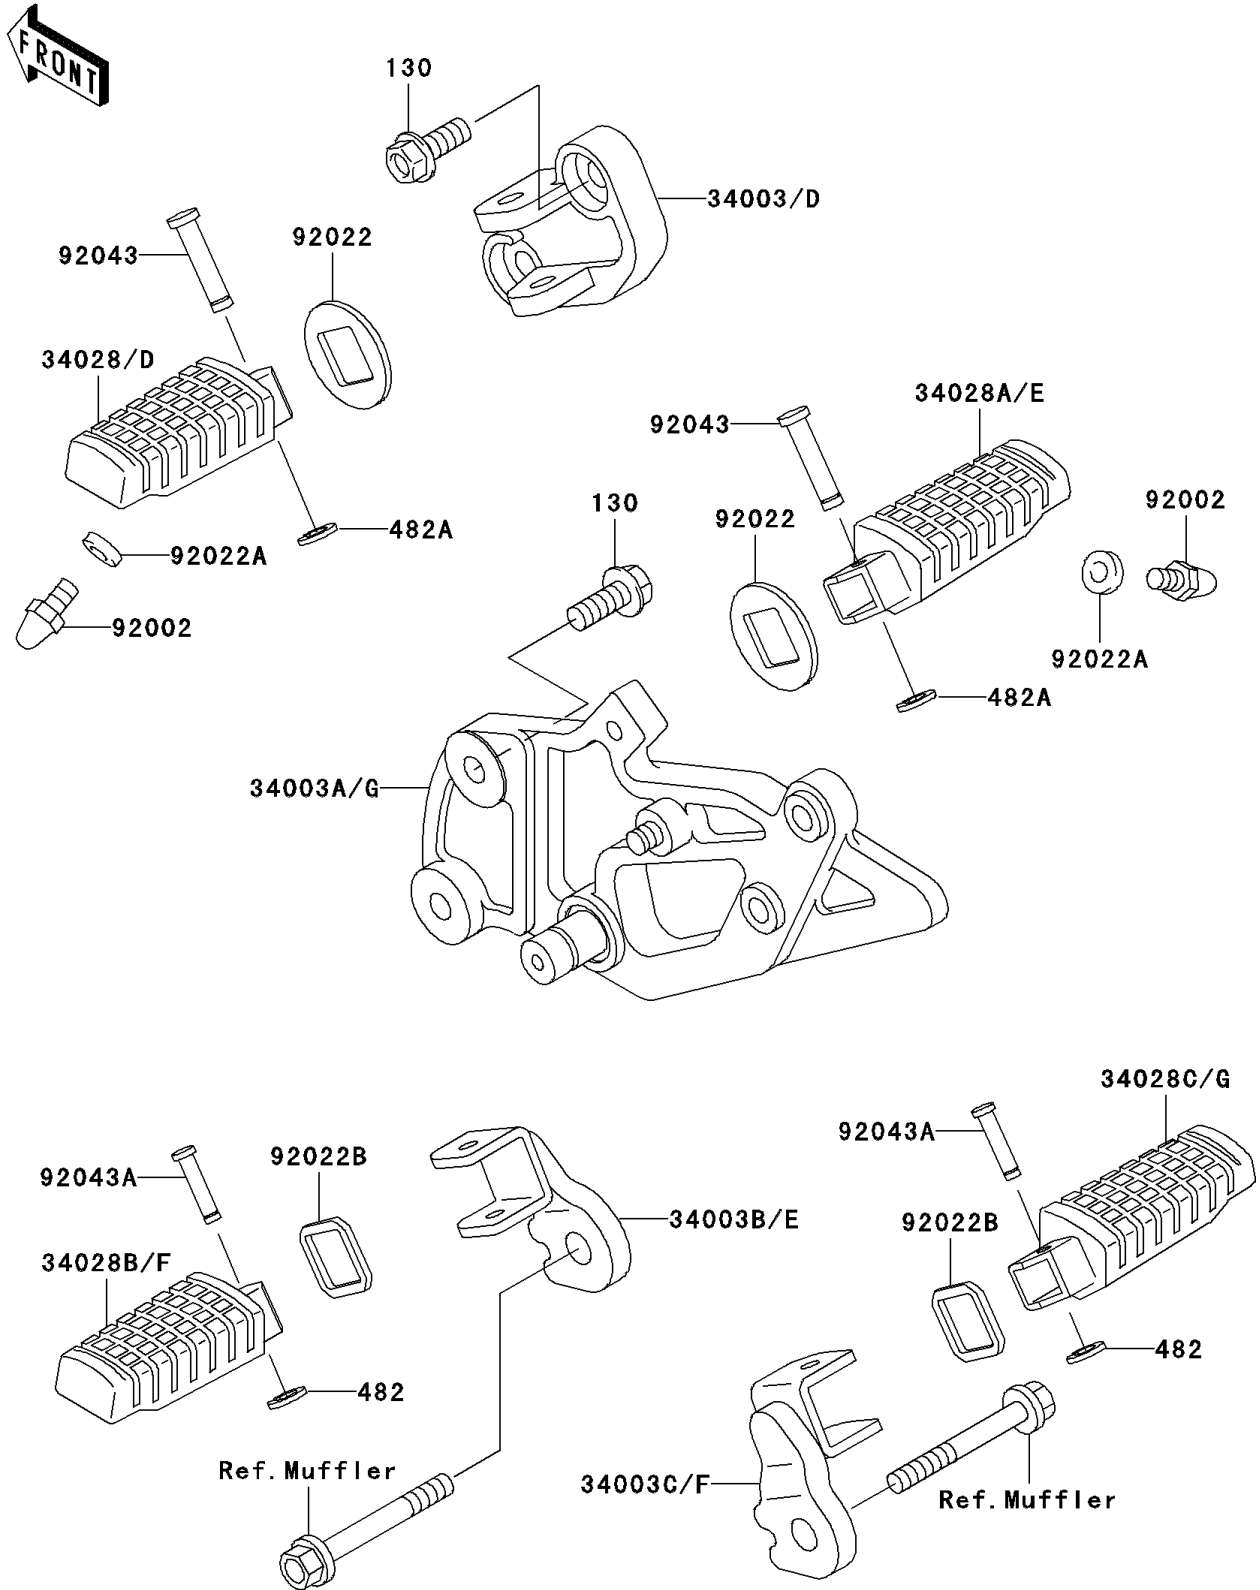

2006 Ninja® 500R PARTS DIAGRAM

Footrests

F2160

2006 Ninja® 500R PARTS LIST

Footrests

ITEM NAME	PART NUMBER	QUANTITY
BOLT-FLANGED,8X20 (Ref # 130)	130BB0820	4
CIRCLIP-TYPE-E (Ref # 482)	482EA5000	2
CIRCLIP-TYPE-E (Ref # 482A)	482EA7000	2
HOLDER-STEP,FR,LH (Ref # 34003D)	34003-1319	1
HOLDER-STEP,RR,LH (Ref # 34003E)	34003-1321	1
HOLDER-STEP,RR,RH (Ref # 34003F)	34003-1322	1
HOLDER-STEP,FR,RH (Ref # 34003G)	34003-1394	1
STEP,FR,LH (Ref # 34028D)	34028-1193	1
STEP,FR,RH (Ref # 34028E)	34028-1194	1
STEP,RR,LH (Ref # 34028F)	34028-1195	1
STEP,RR,RH (Ref # 34028G)	34028-1196	1
BOLT,BANK SENSOR (Ref # 92002)	92002-1995	2
WASHER,STEP FITTING (Ref # 92022)	92022-1314	2
WASHER,6.5X13X2.0 (Ref # 92022A)	92022-1523	2
WASHER,STEP FITTING (Ref # 92022B)	92022-1797	2
PIN,8X40.5 (Ref # 92043)	92043-1326	2
PIN,6X30 (Ref # 92043A)	92043-1607	2