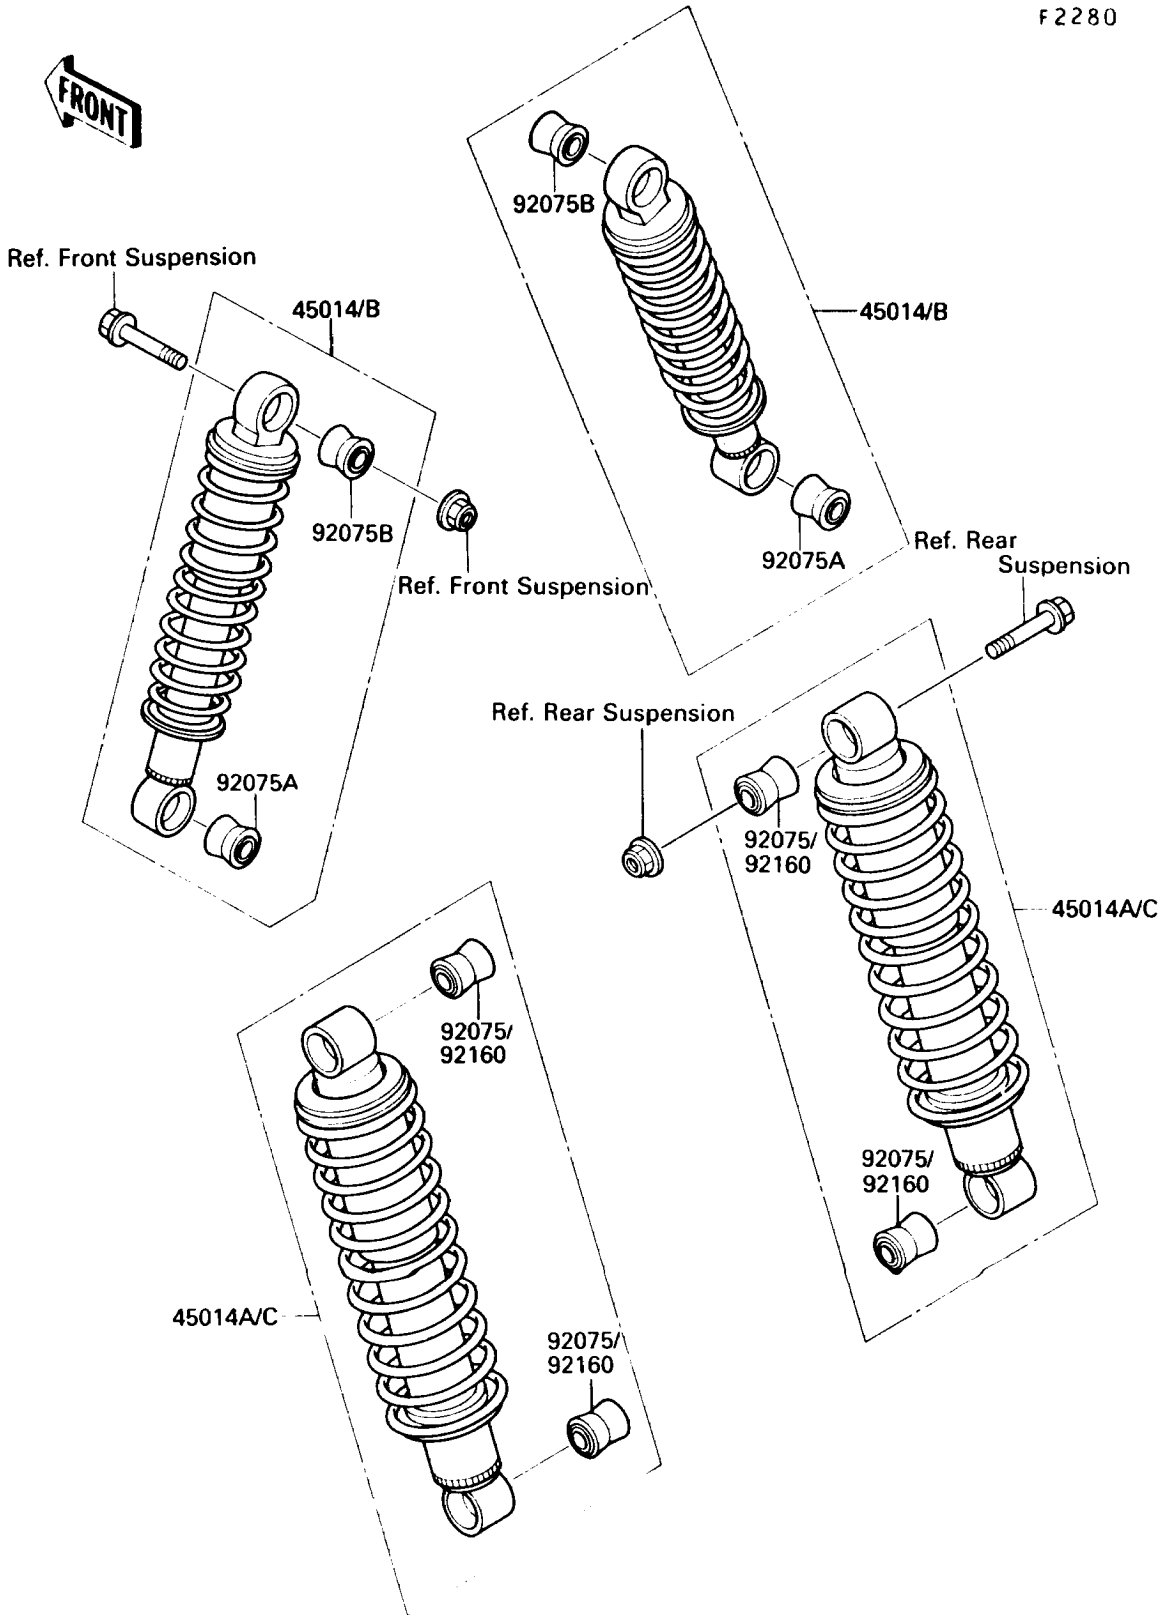

1991 Bayou 220 PARTS DIAGRAM

Shock Absorber

F2280

1991 Bayou 220 PARTS LIST

Shock Absorber

ITEM NAME	PART NUMBER	QUANTITY
SHOCKABSORBER,FR (Ref # 45014B)	45014-1455	2
SHOCKABSORBER,RR (Ref # 45014C)	45014-1456	2
DAMPER,SHOCKABSORBER (Ref # 92075A)	92075-1825	2
DAMPER,SHOCKABSORBER (Ref # 92075B)	92075-1897	2
DAMPER,SHOCKABSORBER (Ref # 92160)	92160-1173	4