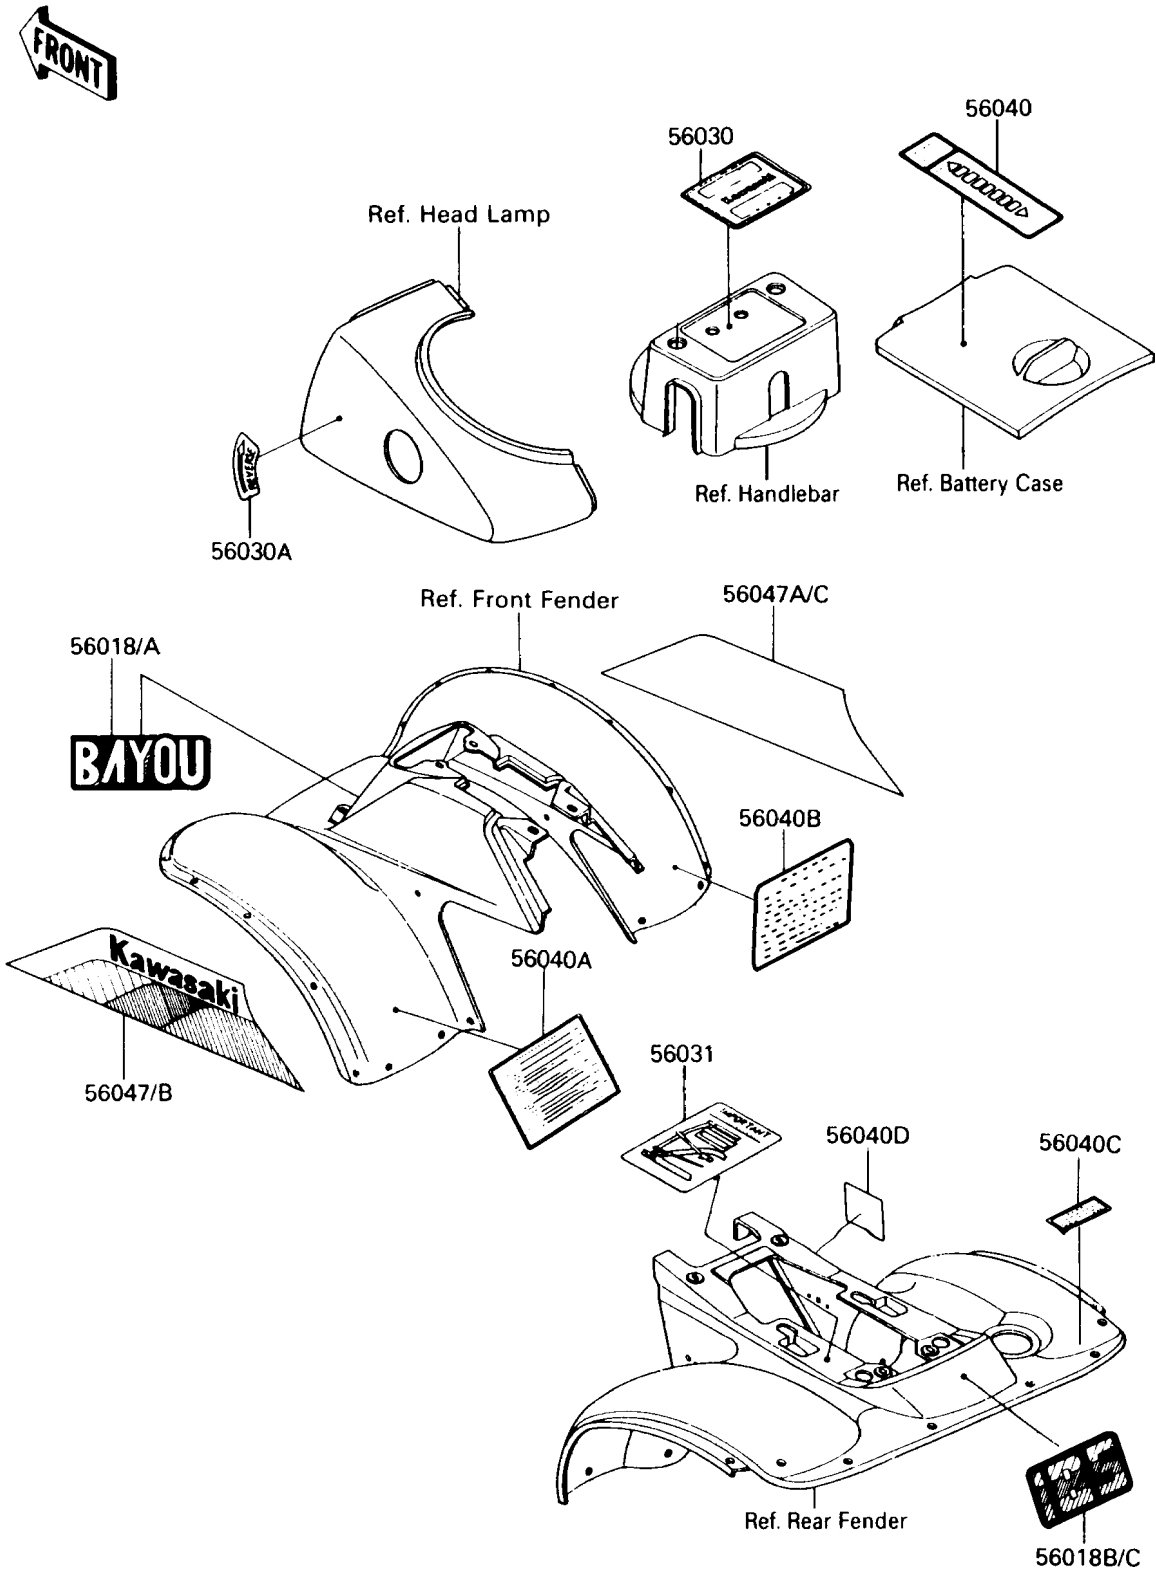

## 1987 Bayou 185 PARTS DIAGRAM

Labels

F2860-0550

## 1987 Bayou 185 PARTS LIST

Labels

ITEM NAME	PART NUMBER	QUANTITY
MARK,FR FENDER,BAYOU,FOR EBONY (Ref # 56018)	56018-1906	1
MARK,FR FENDER,BAYOU,FOR RED (Ref # 56018A)	56018-1907	1
MARK,RR FENDER,185,FOR EBONY (Ref # 56018B)	56018-1908	1
MARK,RR FENDER,185,FOR RED (Ref # 56018C)	56018-1909	1
LABEL,IGNITION PLATE (Ref # 56030)	56030-1064	1
LABEL,REVERSE (Ref # 56030A)	56030-1077	1
LABEL-MANUAL,BATTERY VENT (Ref # 56031)	56031-1388	1
LABEL-WARNING,SHIFT PATTERN (Ref # 56040)	56040-1164	1
LABEL-WARNING (Ref # 56040A)	56040-1196	1
LABEL-WARNING,IMPORTANT NOTICE (Ref # 56040B)	56040-1197	1
LABEL-WARNING,REFUELING (Ref # 56040C)	56040-1200	1
LABEL-WARNING,IMPORTANT INFO (Ref # 56040D)	56040-1205	1
PATTERN,FR FENDER,LH,FOR EBONY (Ref # 56047)	56047-1179	1
PATTERN,FR FENDER,RH,FOR EBONY (Ref # 56047A)	56047-1180	1
PATTERN,FR FENDER,LH,FOR RED (Ref # 56047B)	56047-1181	1
PATTERN,FR FENDER,RH,FOR RED (Ref # 56047C)	56047-1182	1