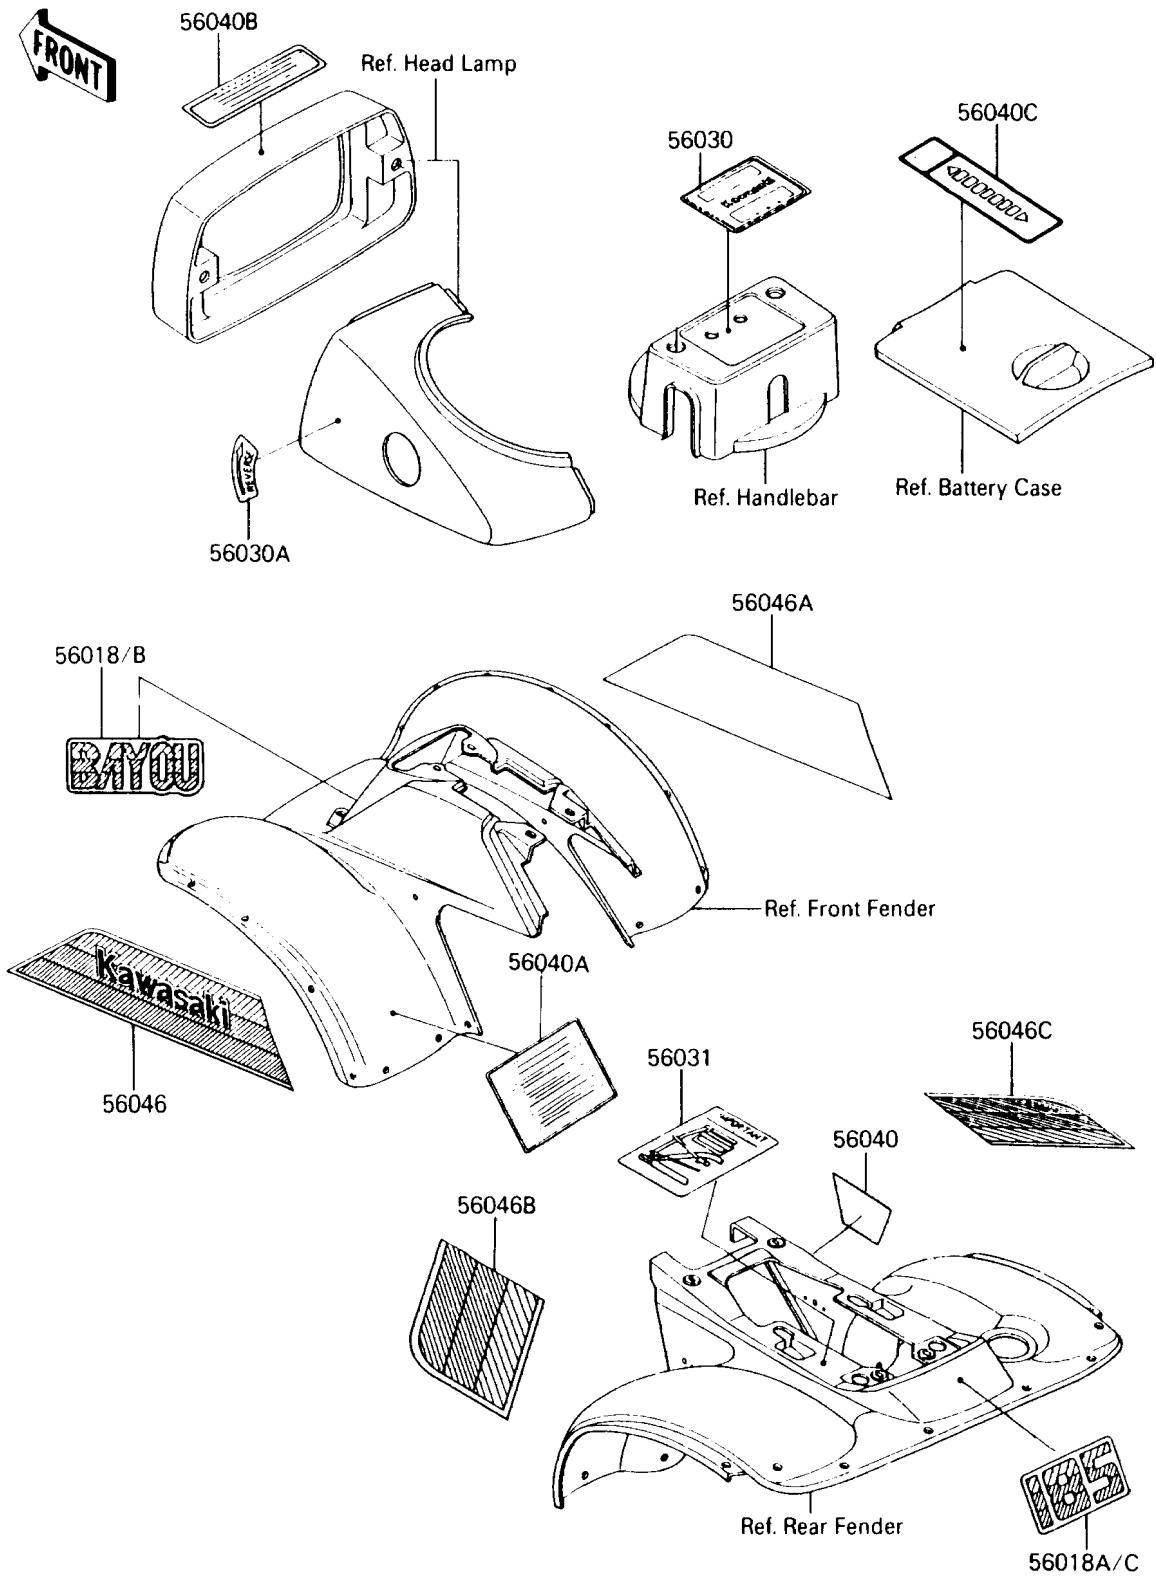

# 1986 Bayou 185 PARTS DIAGRAM

Labels

F2860-0550

# 1986 Bayou 185 PARTS LIST

## Labels

ITEM NAME	PART NUMBER	QUANTITY
MARK,FR FENDER,BAYOU,FOR RED (Ref # 56018)	56018-1796	1
MARK,RR FENDER,185,FOR RED (Ref # 56018A)	56018-1797	1
MARK,FR,FENDER,BAYOU,FOR EBONY (Ref # 56018B)	56018-1798	1
MARK,RR FENDER,185,FOR EBONY (Ref # 56018C)	56018-1799	1
LABEL,IGNITION PLATE (Ref # 56030)	56030-1064	1
LABEL,REVERSE (Ref # 56030A)	56030-1077	1
LABEL-MANUAL,BATTERY VENT (Ref # 56031)	56031-1388	1
LABEL-WARNING,TIRE & TRAILER (Ref # 56040)	56040-1134	1
LABEL-WARNING,IMPORTANT NOTCE (Ref # 56040A)	56040-1155	1
LABEL-WARNING,CAUTION (Ref # 56040B)	56040-1158	1
LABEL-WARNING,SHIFT PATTERN (Ref # 56040C)	56040-1164	1
PATTERN,FR FENDER,LH (Ref # 56046)	56046-1918	2
PATTERN,FR FENDER,RH (Ref # 56046A)	56046-1919	2
PATTERN,RR FENDER,LH (Ref # 56046B)	56046-1920	2
PATTERN,RR FENDER,RH (Ref # 56046C)	56046-1921	2