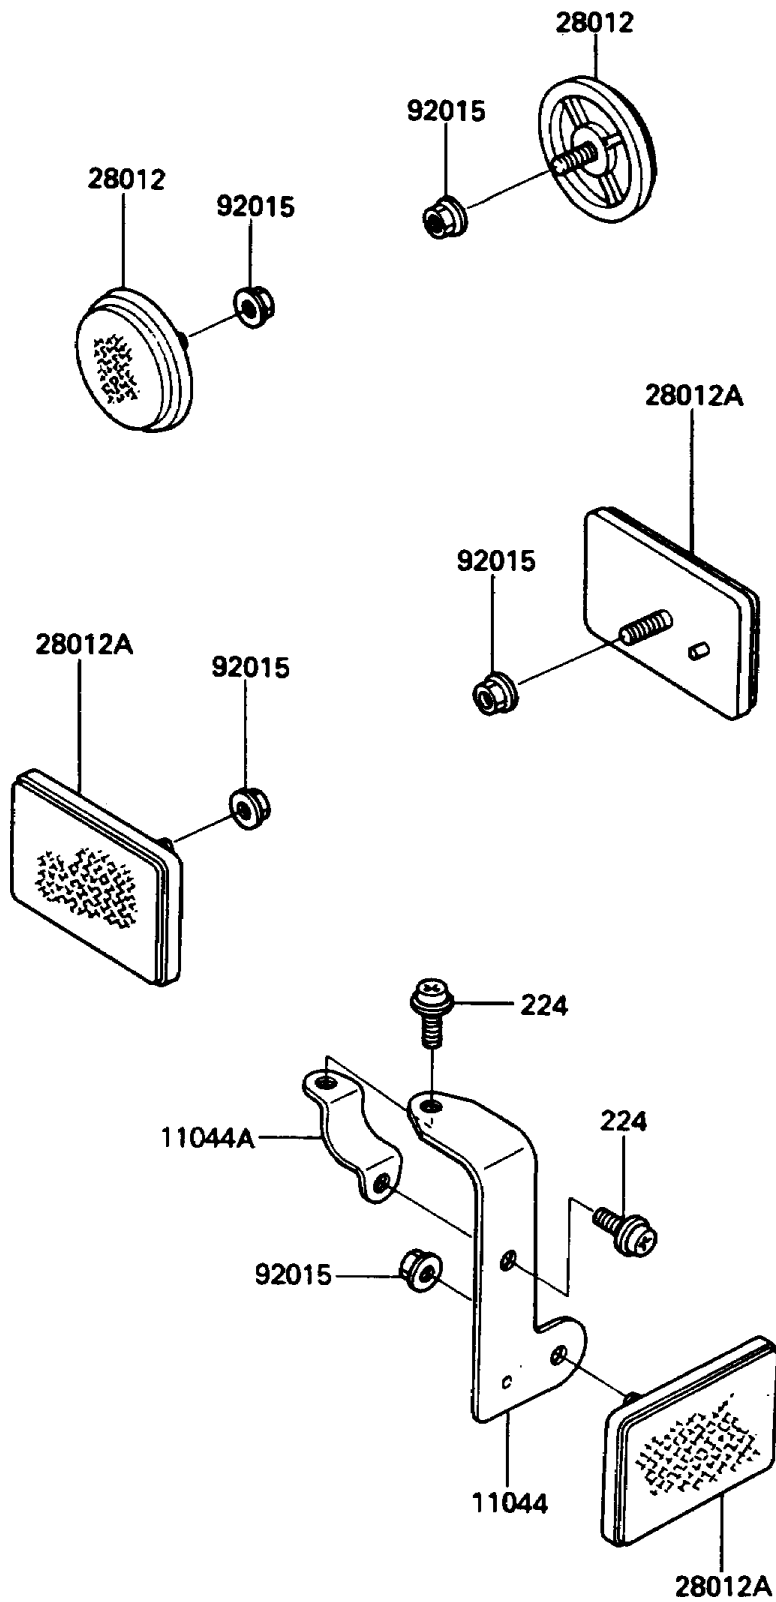

1988 Bayou 185 PARTS DIAGRAM

Reflectors

F2790-0003

1988 Bayou 185 PARTS LIST

Reflectors

ITEM NAME	PART NUMBER	QUANTITY
BRACKET,REFLECTOR (Ref # 11044)	11044-1223	1
BRACKET,REFLECTOR (Ref # 11044A)	11044-1224	1
REFLECTOR-REFLEX,FR (Ref # 28012)	28012-016	1
REFLECTOR-REFLEX,RR (Ref # 28012A)	28012-1054	1
NUT,FLANGED,5MM (Ref # 92015)	92015-1259	1
SCREW-PAN-WP-CROS (Ref # 224)	224B0512	1