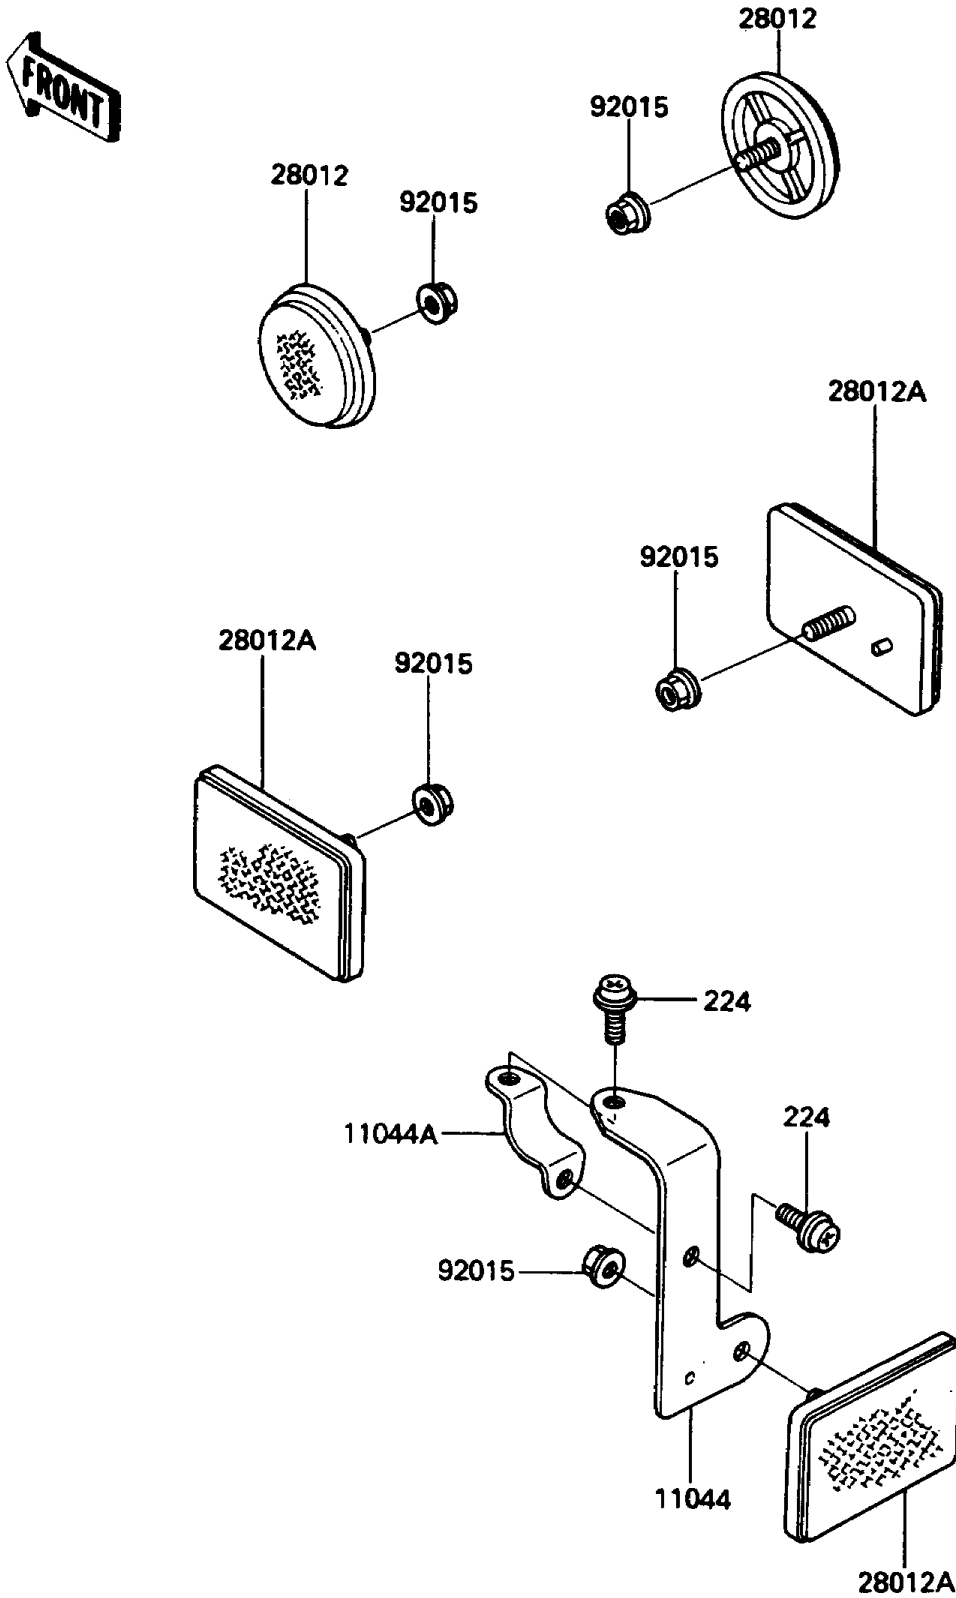

1988 Bayou 185 PARTS DIAGRAM

Reflectors

F2790-0003

1988 Bayou 185 PARTS LIST

Reflectors

ITEM NAME	PART NUMBER	QUANTITY
BRACKET,REFLECTOR (Ref # 11044)	11044-1223	1
BRACKET,REFLECTOR (Ref # 11044A)	11044-1224	1
REFLECTOR-REFLEX,FR (Ref # 28012)	28012-016	2
REFLECTOR-REFLEX,RR (Ref # 28012A)	28012-1054	3
NUT,FLANGED,5MM (Ref # 92015)	92015-1259	5
SCREW-PAN-WP-CROS (Ref # 224)	224B0512	2