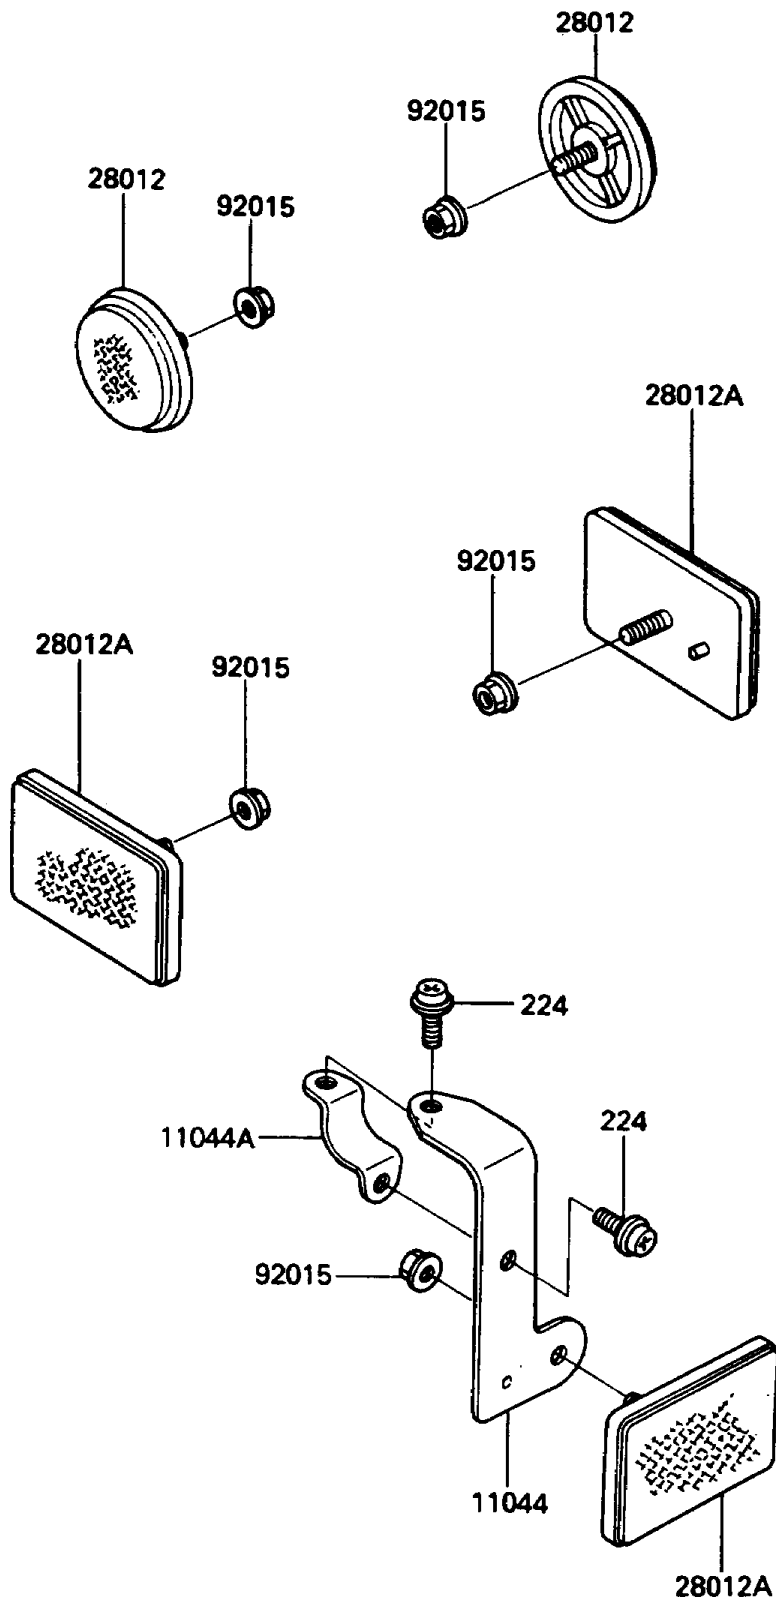

## 1987 Bayou 185 PARTS DIAGRAM

Reflectors

F2790-0003

## 1987 Bayou 185 PARTS LIST

Reflectors

ITEM NAME	PART NUMBER	QUANTITY
BRACKET,REFLECTOR (Ref # 11044)	11044-1223	1
BRACKET,REFLECTOR (Ref # 11044A)	11044-1224	1
REFLECTOR-REFLEX,FR (Ref # 28012)	28012-016	1
REFLECTOR-REFLEX,RR (Ref # 28012A)	28012-1054	1
NUT,FLANGED,5MM (Ref # 92015)	92015-1259	1
SCREW-PAN-WP-CROS (Ref # 224)	224B0512	1