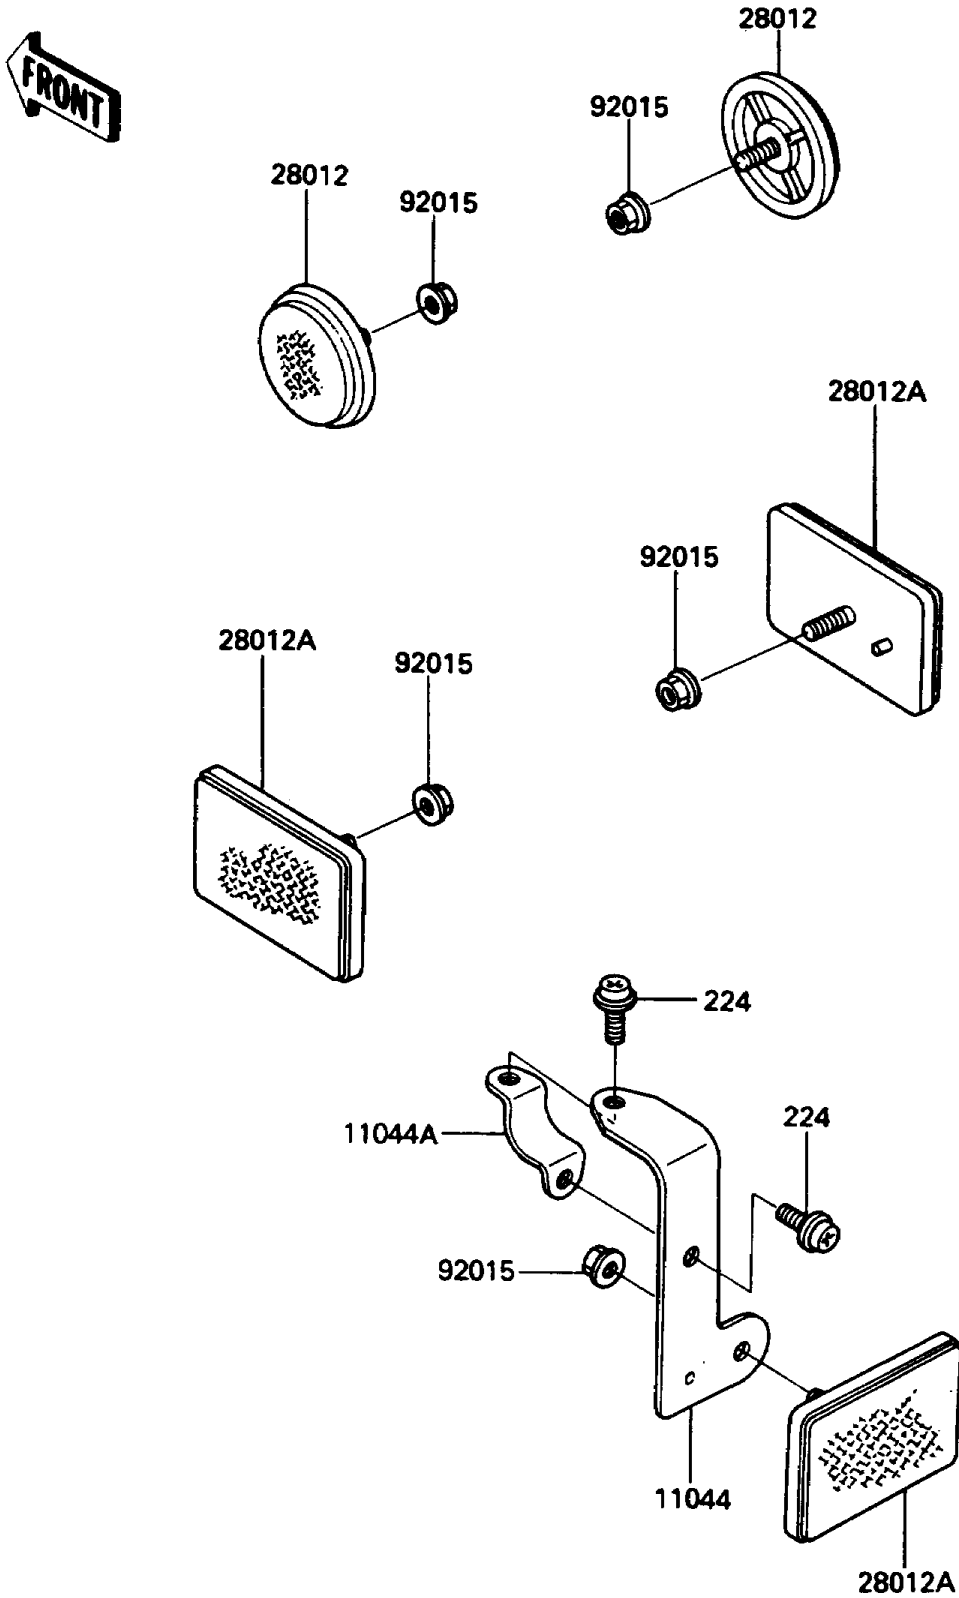

1986 Bayou 185 PARTS DIAGRAM

Reflectors

F2790-0003

1986 Bayou 185 PARTS LIST

Reflectors

ITEM NAME	PART NUMBER	QUANTITY
BRACKET,REFLECTOR (Ref # 11044)	11044-1223	1
BRACKET,REFLECTOR (Ref # 11044A)	11044-1224	1
REFLECTOR-REFLEX,FR (Ref # 28012)	28012-016	2
REFLECTOR-REFLEX,RR (Ref # 28012A)	28012-1054	3
NUT,FLANGED,5MM (Ref # 92015)	92015-1259	5
SCREW-PAN-WP-CROS (Ref # 224)	224B0512	2