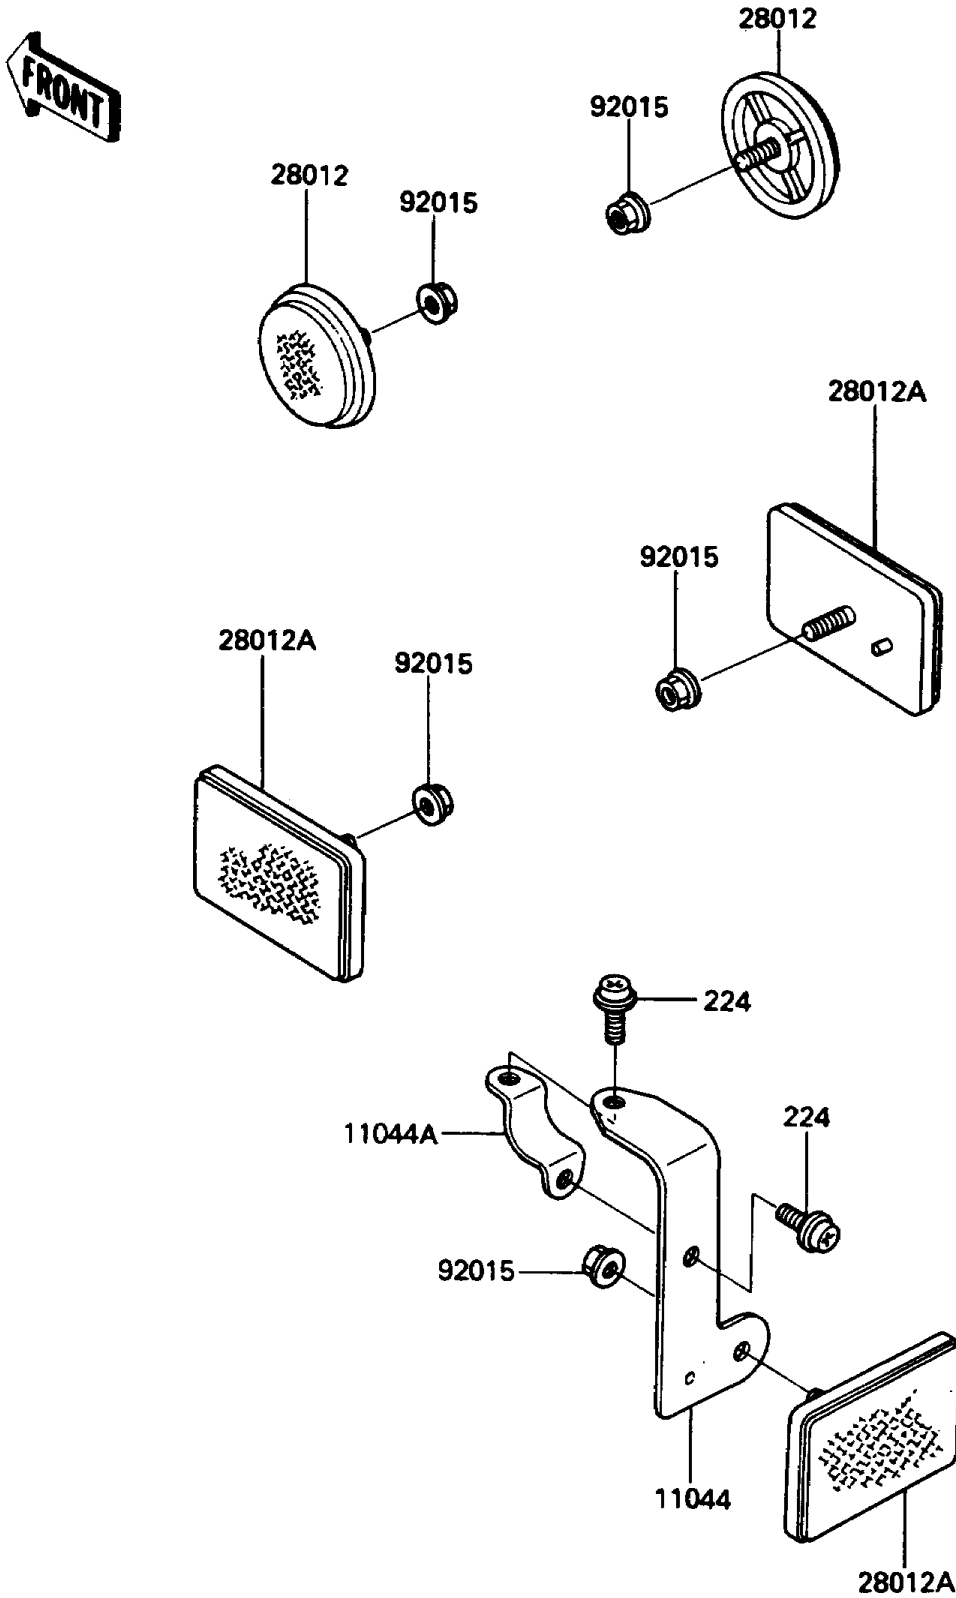

# 1986 Bayou 185 PARTS DIAGRAM

Reflectors

F2790-0003

# 1986 Bayou 185 PARTS LIST

## Reflectors

ITEM NAME	PART NUMBER	QUANTITY
BRACKET,REFLECTOR (Ref # 11044)	11044-1223	1
BRACKET,REFLECTOR (Ref # 11044A)	11044-1224	1
REFLECTOR-REFLEX,FR (Ref # 28012)	28012-016	2
REFLECTOR-REFLEX,RR (Ref # 28012A)	28012-1054	3
NUT,FLANGED,5MM (Ref # 92015)	92015-1259	5
SCREW-PAN-WP-CROS (Ref # 224)	224B0512	2