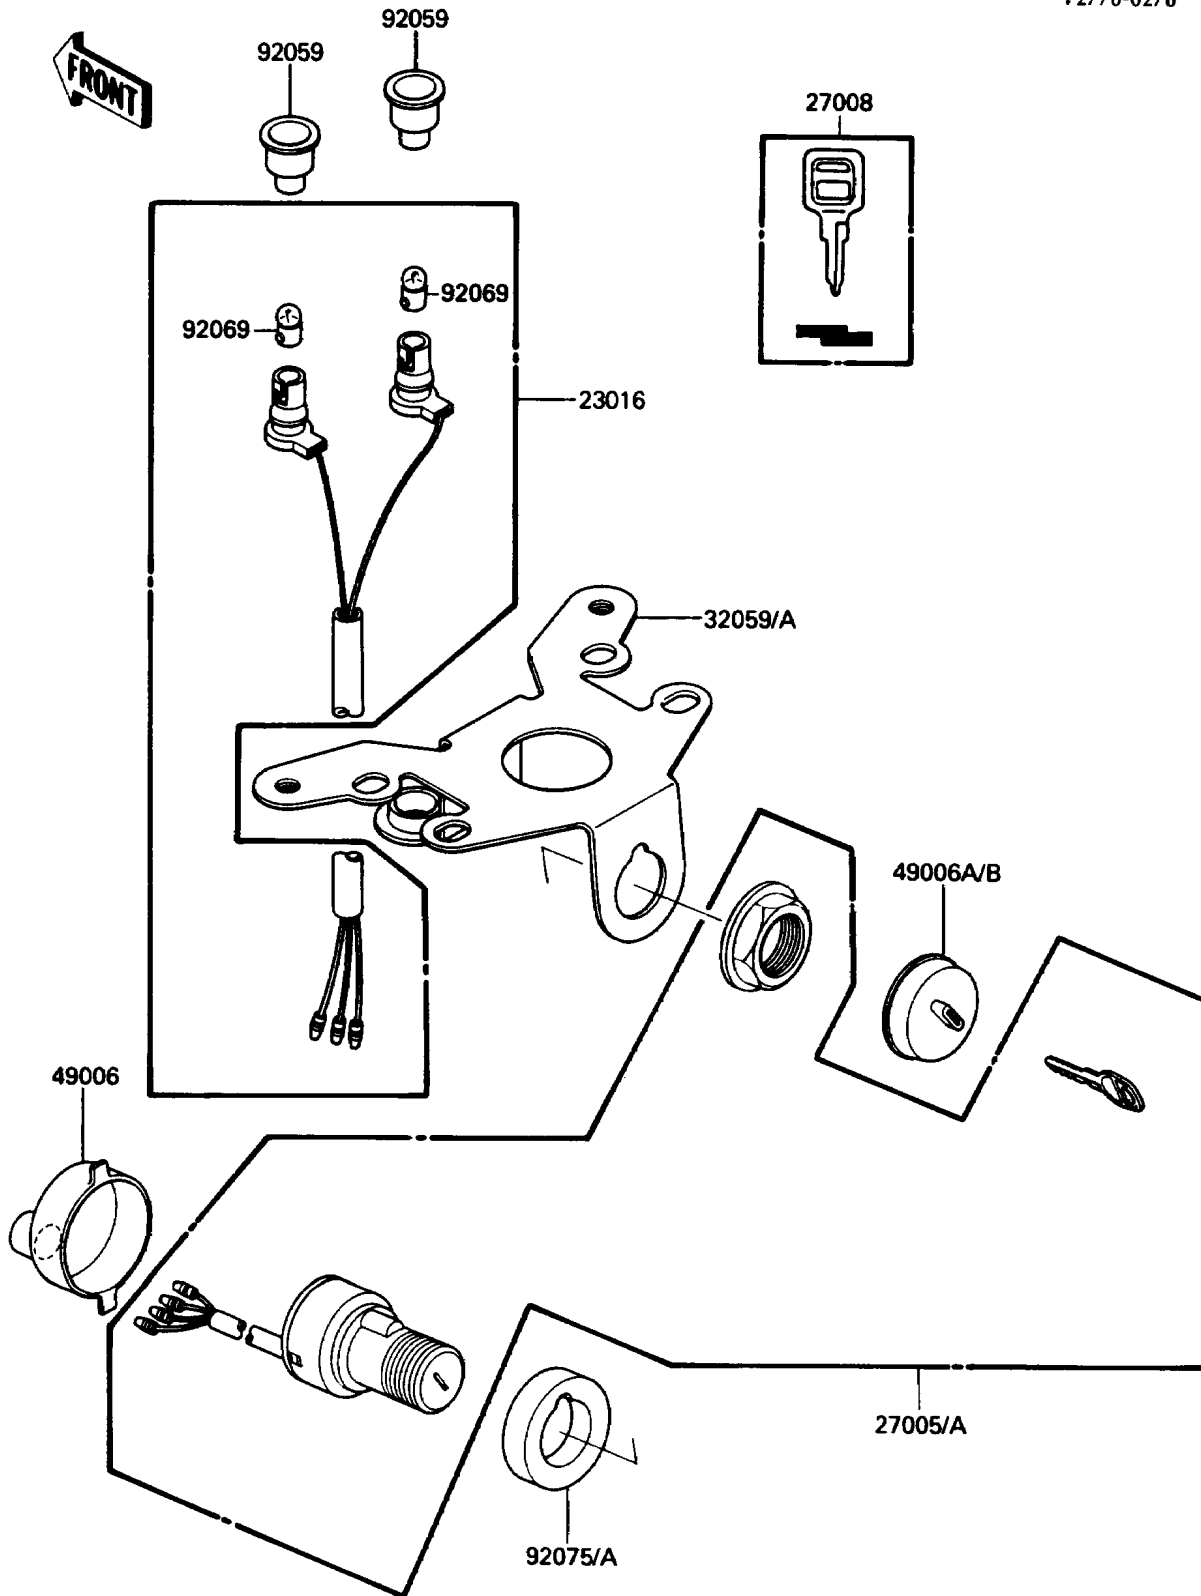

1988 Bayou 185 PARTS DIAGRAM

Ignition Switch

F2770-0278

1988 Bayou 185 PARTS LIST

Ignition Switch

ITEM NAME	PART NUMBER	QUANTITY
LAMP-ASSY,IGNITION SWITCH (Ref # 23016)	23016-1059	1
SWITCH-ASSY-IGNITION (Ref # 27005A)	27005-1125	1
KEY-LOCK,BLANK (Ref # 27008)	27008-1103	1
BRACKET-SWITCH,IGNITION (Ref # 32059A)	32059-1079	1
BOOT,IGNITION SWITCH (Ref # 49006)	49006-1175	1
BOOT,IGNITION SWITCH (Ref # 49006A)	49006-1206	1
TUBE,IGNITION SWITCH LAMP (Ref # 92059)	92059-1559	1
BULB,12V 3.4W (Ref # 92069)	92069-018	1
DAMPER,IGNITION SWITCH (Ref # 92075)	92075-1888	1