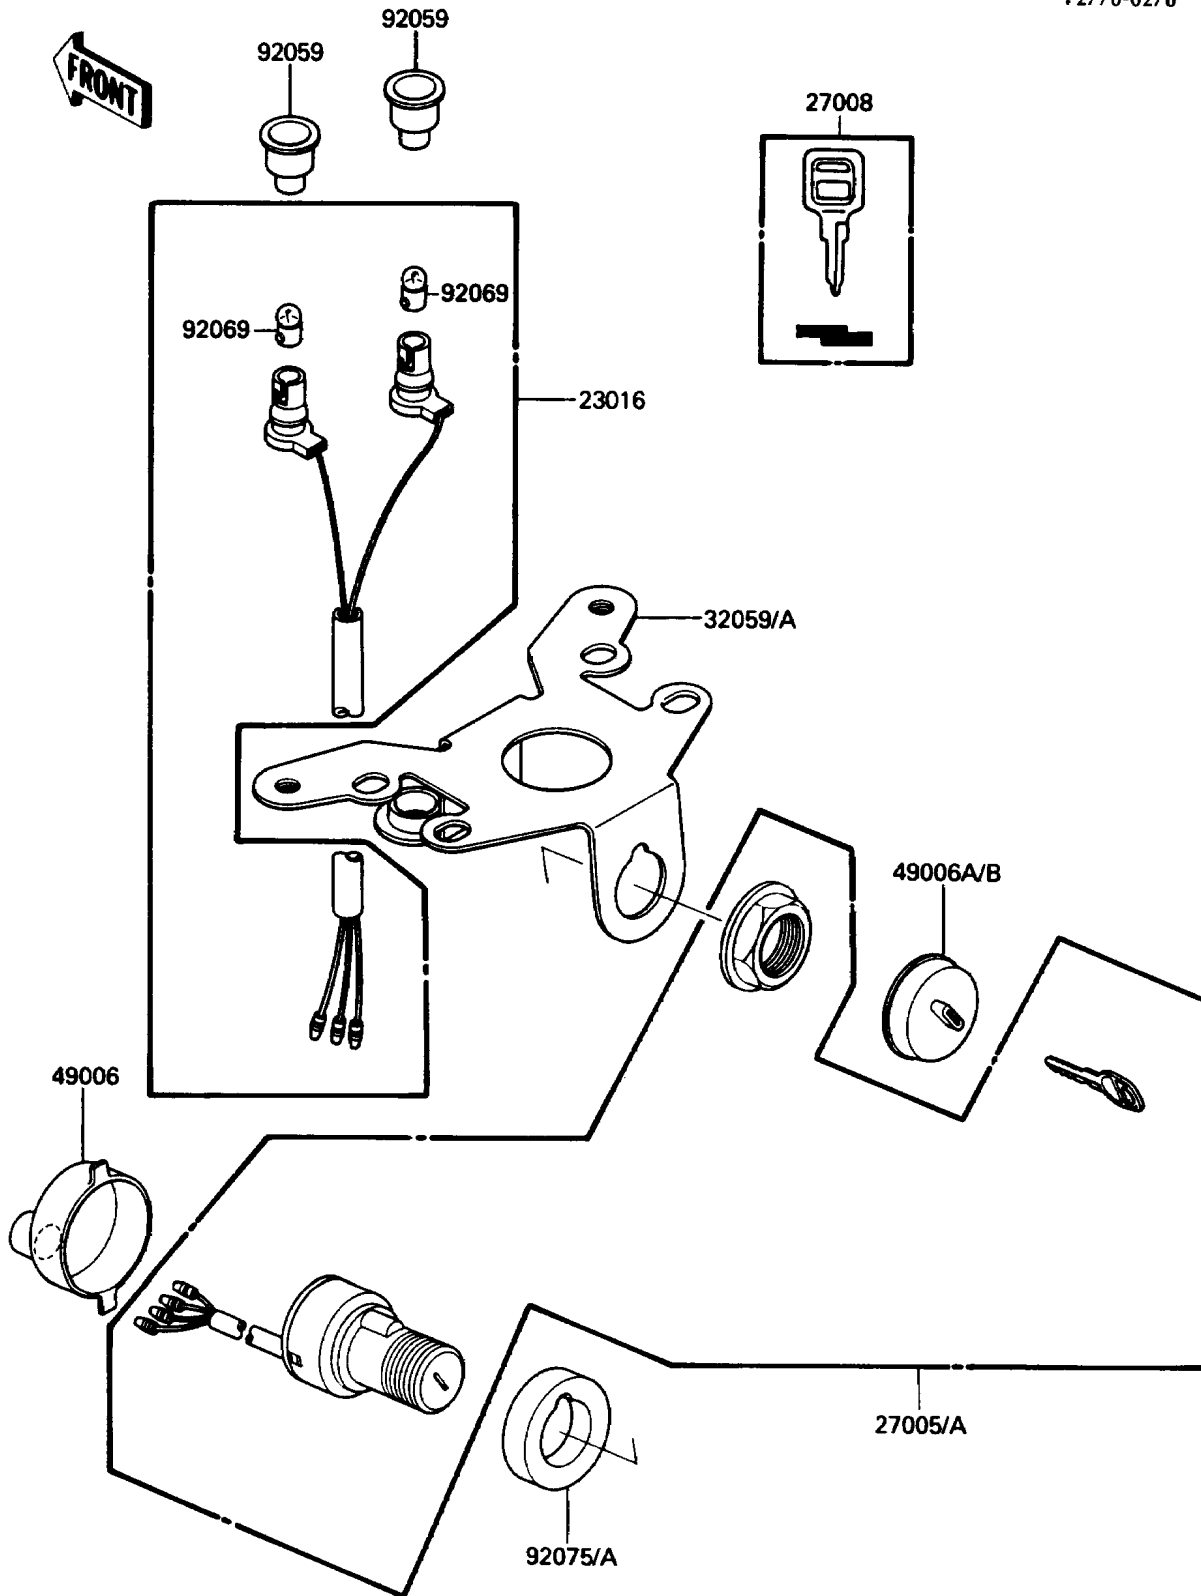

## 1987 Bayou 185 PARTS DIAGRAM

Ignition Switch

F2770-0278

## 1987 Bayou 185 PARTS LIST

### Ignition Switch

| ITEM NAME                               | PART NUMBER | QUANTITY |
|-----------------------------------------|-------------|----------|
| LAMP-ASSY,IGNITION SWITCH (Ref # 23016) | 23016-1059  | 1        |
| SWITCH-ASSY-IGNITION (Ref # 27005A)     | 27005-1125  | 1        |
| KEY-LOCK,BLANK (Ref # 27008)            | 27008-1103  | 1        |
| BRACKET-SWITCH,IGNITION (Ref # 32059A)  | 32059-1079  | 1        |
| BOOT,IGNITION SWITCH (Ref # 49006)      | 49006-1175  | 1        |
| BOOT,IGNITION SWITCH (Ref # 49006A)     | 49006-1206  | 1        |
| TUBE,IGNITION SWITCH LAMP (Ref # 92059) | 92059-1559  | 1        |
| BULB,12V 3.4W (Ref # 92069)             | 92069-018   | 1        |
| DAMPER,IGNITION SWITCH (Ref # 92075)    | 92075-1888  | 1        |