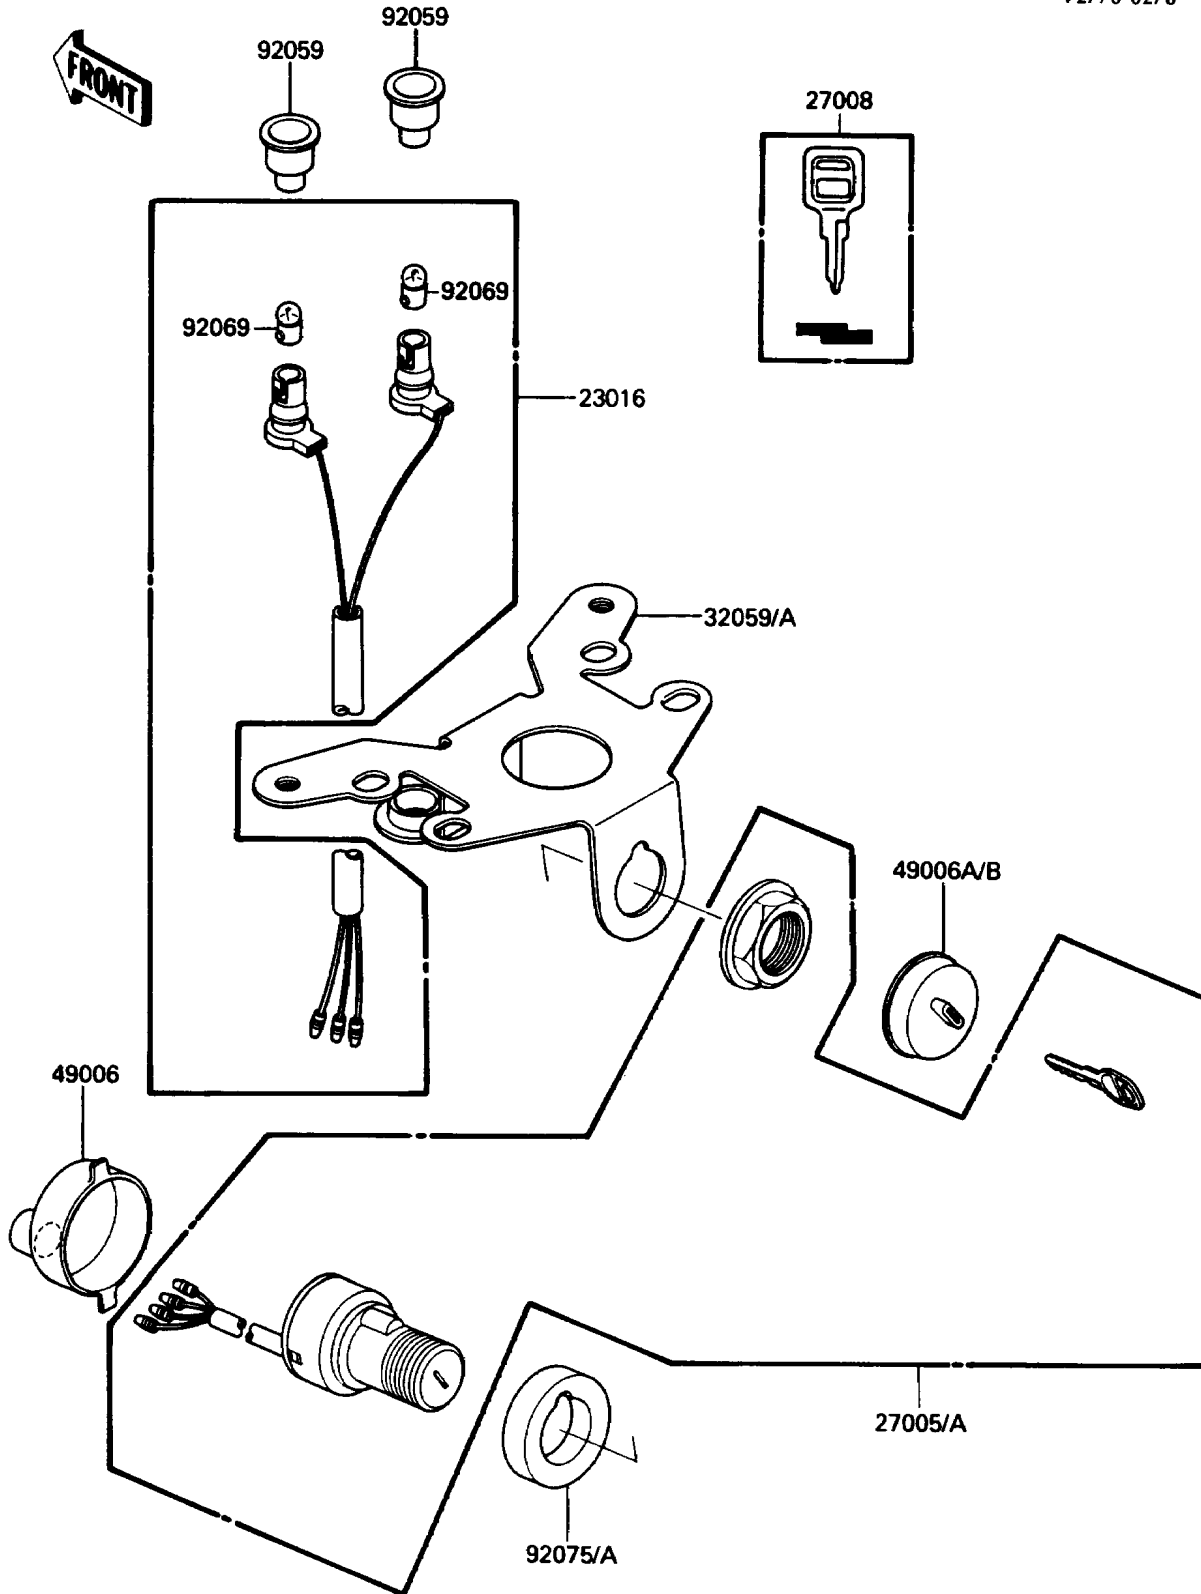

1986 Bayou 185 PARTS DIAGRAM

Ignition Switch

F2770-0278

1986 Bayou 185 PARTS LIST

Ignition Switch

ITEM NAME	PART NUMBER	QUANTITY
LAMP-ASSY,IGNITION SWITCH (Ref # 23016)	23016-1059	1
SWITCH-ASSY-IGNITION (Ref # 27005)	27005-1112	1
KEY-LOCK,BLANK (Ref # 27008)	27008-1103	1
BRACKET-SWITCH (Ref # 32059)	32059-1062	1
BOOT,IGNITION SWITCH (Ref # 49006)	49006-1175	1
BOOT (Ref # 49006B)	49006-4004	1
TUBE,IGNITION SWITCH LAMP (Ref # 92059)	92059-1559	2
BULB,12V 3.4W (Ref # 92069)	92069-018	2
DAMPER (Ref # 92075A)	92075-4016	1