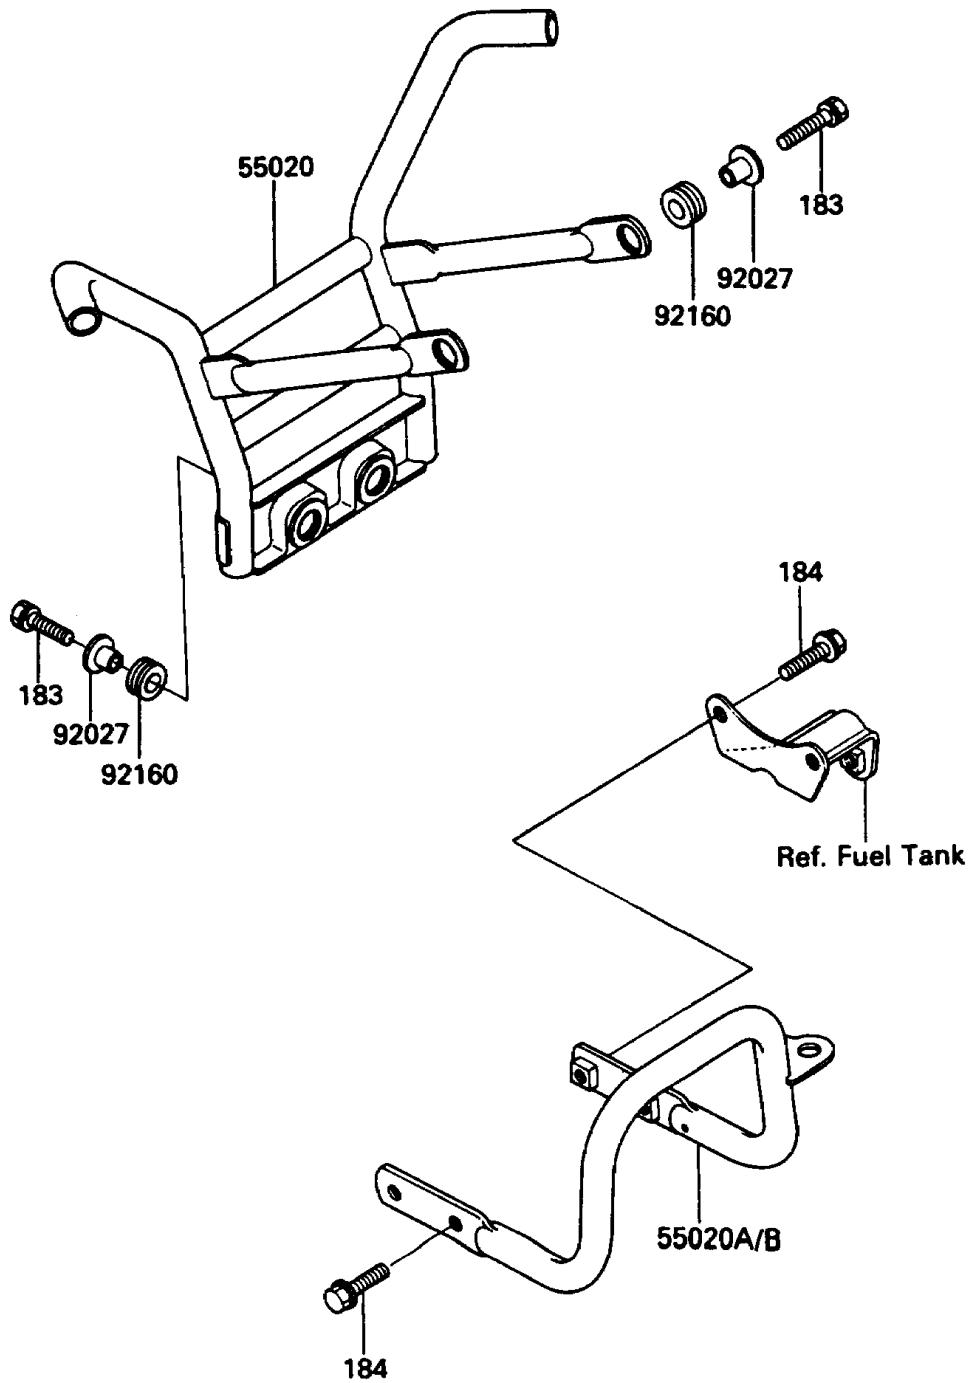

# 1986 Bayou 185 PARTS DIAGRAM

Guard(s)

F2680-0004

# 1986 Bayou 185 PARTS LIST

Guard(s)

<b>ITEM NAME</b>	<b>PART NUMBER</b>	<b>QUANTITY</b>
GUARD,FR (Ref # 55020)	55020-1176	1
GUARD,RR (Ref # 55020A)	55020-1177	1
COLLAR (Ref # 92027)	92027-1873	4
DAMPER (Ref # 92160)	92160-1007	4
BOLT-UPSET-WS-SMALL (Ref # 183)	183C0830	4
BOLT-UPSET-WP-SMALL (Ref # 184)	184J0820	4