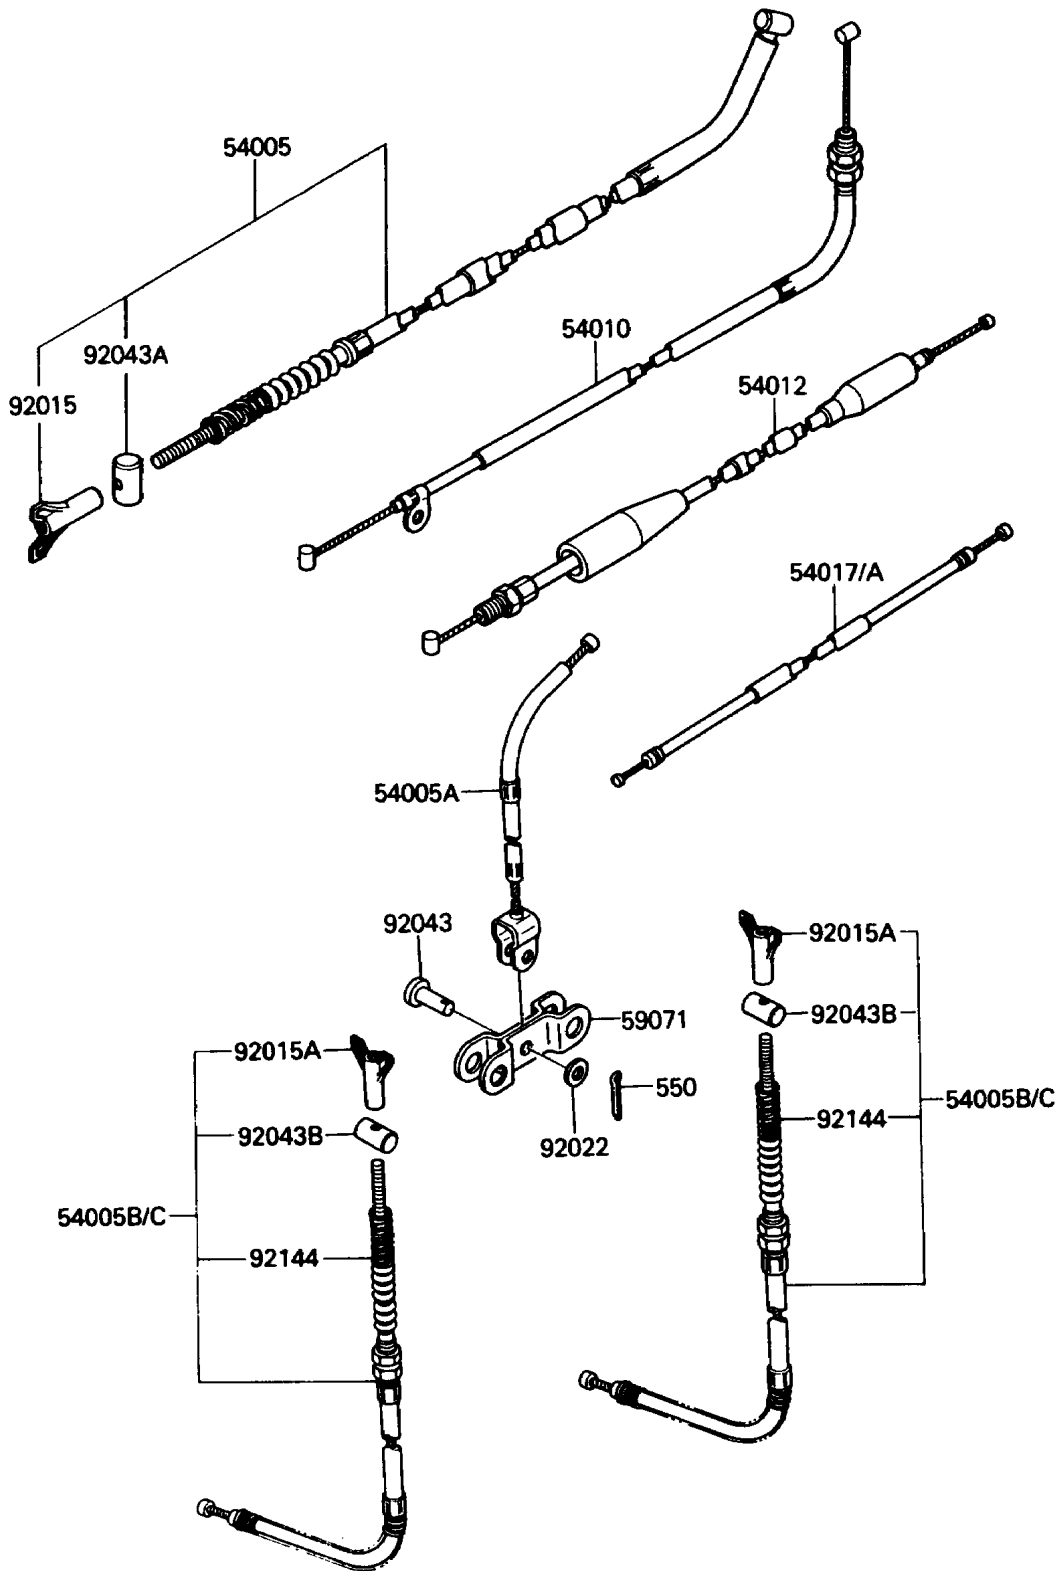

## 1988 Bayou 185 PARTS DIAGRAM

Cables

F2540-0256

## 1988 Bayou 185 PARTS LIST

### Cables

ITEM NAME	PART NUMBER	QUANTITY
CABLE-BRAKE,RR (Ref # 54005)	54005-1109	1
CABLE-BRAKE,FR,UPP (Ref # 54005A)	54005-1129	1
CABLE-BRAKE,FR,LWR (Ref # 54005C)	54005-1150	1
CABLE,REVERSE (Ref # 54010)	54010-1056	1
CABLE-THROTTLE (Ref # 54012)	54012-1284	1
CABLE-STARTER (Ref # 54017A)	54017-1084	1
JOINT (Ref # 59071)	59071-1117	1
NUT,WING,6MM (Ref # 92015)	92015-1497	1
NUT,CABLE ADJUSTER LOCK (Ref # 92015A)	92015-1608	1
WASHER,8.5X16X1.2 (Ref # 92022)	92022-1582	1
PIN,8X16 (Ref # 92043)	92043-1013	1
PIN,12X20 (Ref # 92043A)	92043-1280	1
PIN,BRAKE CABLE (Ref # 92043B)	92043-1334	1
SPRING,BRAKE CABLE (Ref # 92144)	92144-1051	1
PIN-COTTER,2.0X15 (Ref # 550)	550D2015	1