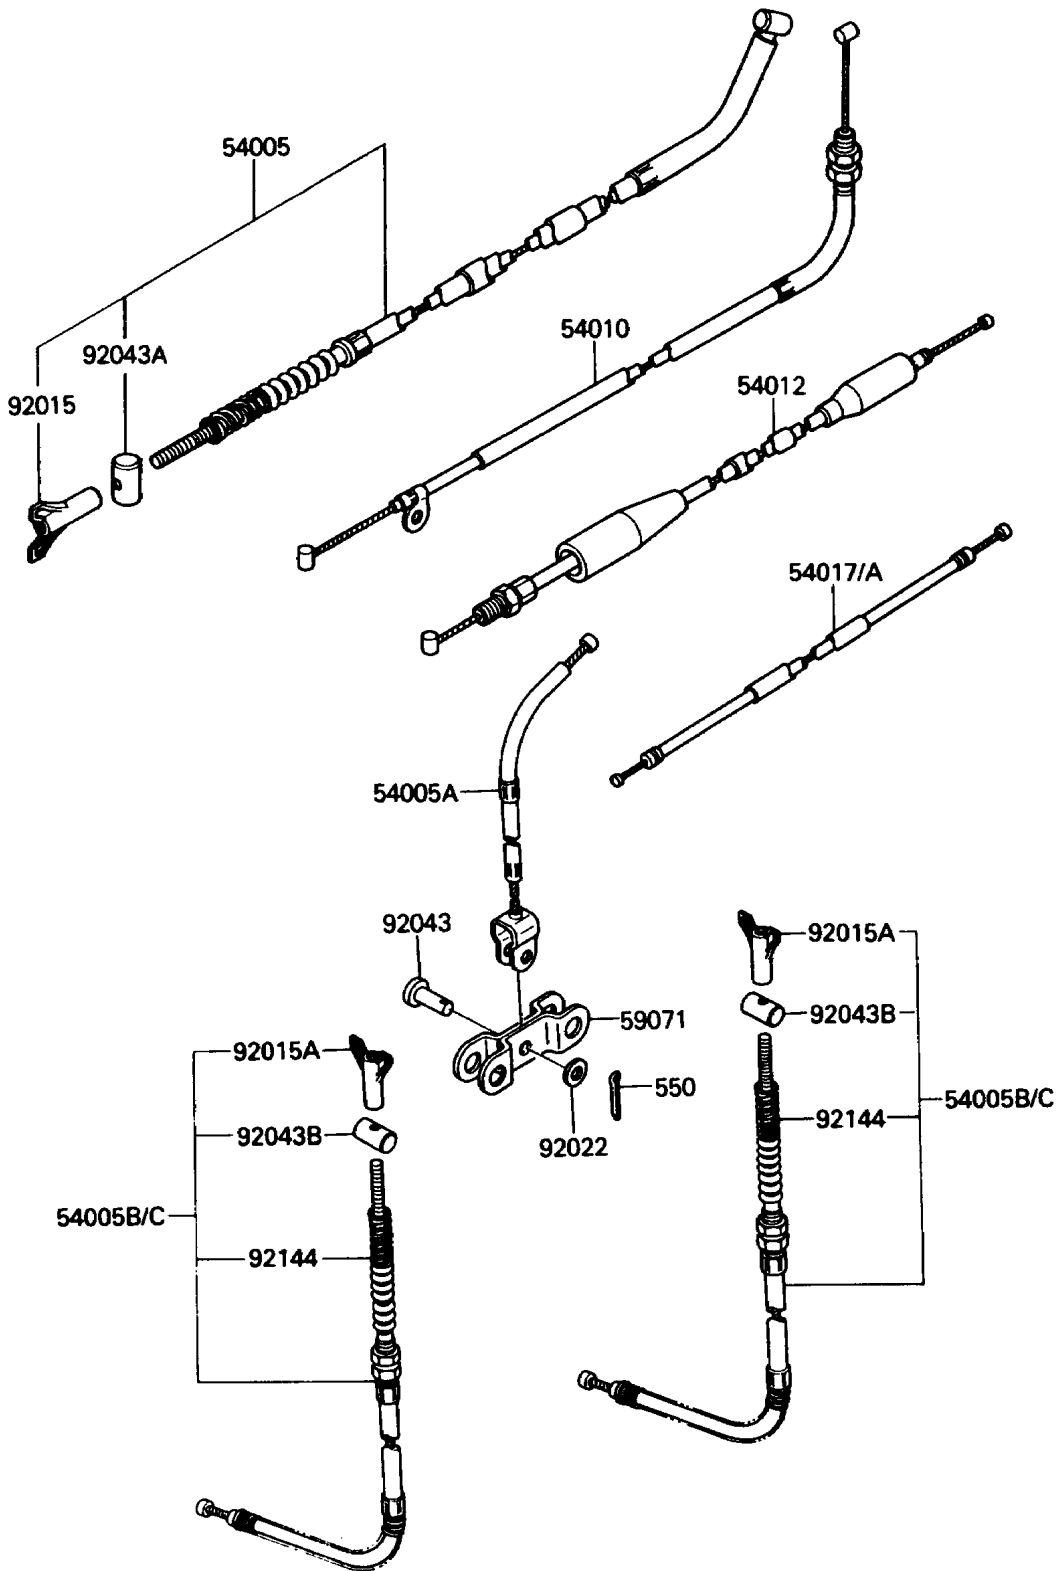

# 1986 Bayou 185 PARTS DIAGRAM

Cables

F2540-0256

# 1986 Bayou 185 PARTS LIST

## Cables

ITEM NAME	PART NUMBER	QUANTITY
CABLE-BRAKE,RR (Ref # 54005)	54005-1109	1
CABLE-BRAKE,FR,UPP (Ref # 54005A)	54005-1129	1
CABLE-BRAKE,FR,LWR (Ref # 54005B)	54005-1130	2
CABLE,REVERSE (Ref # 54010)	54010-1056	1
CABLE-THROTTLE (Ref # 54012)	54012-1284	1
CABLE-STARTER (Ref # 54017)	54017-1057	1
JOINT (Ref # 59071)	59071-1117	1
NUT,WING,6MM (Ref # 92015)	92015-1497	1
NUT,CABLE ADJUSTER LOCK (Ref # 92015A)	92015-1608	2
WASHER,8.5X16X1.2 (Ref # 92022)	92022-1582	1
PIN,8X16 (Ref # 92043)	92043-1013	1
PIN,12X20 (Ref # 92043A)	92043-1280	1
PIN,BRAKE CABLE (Ref # 92043B)	92043-1334	2
SPRING,BRAKE CABLE (Ref # 92144)	92144-1051	2
PIN-COTTER,2.0X15 (Ref # 550)	550D2015	1