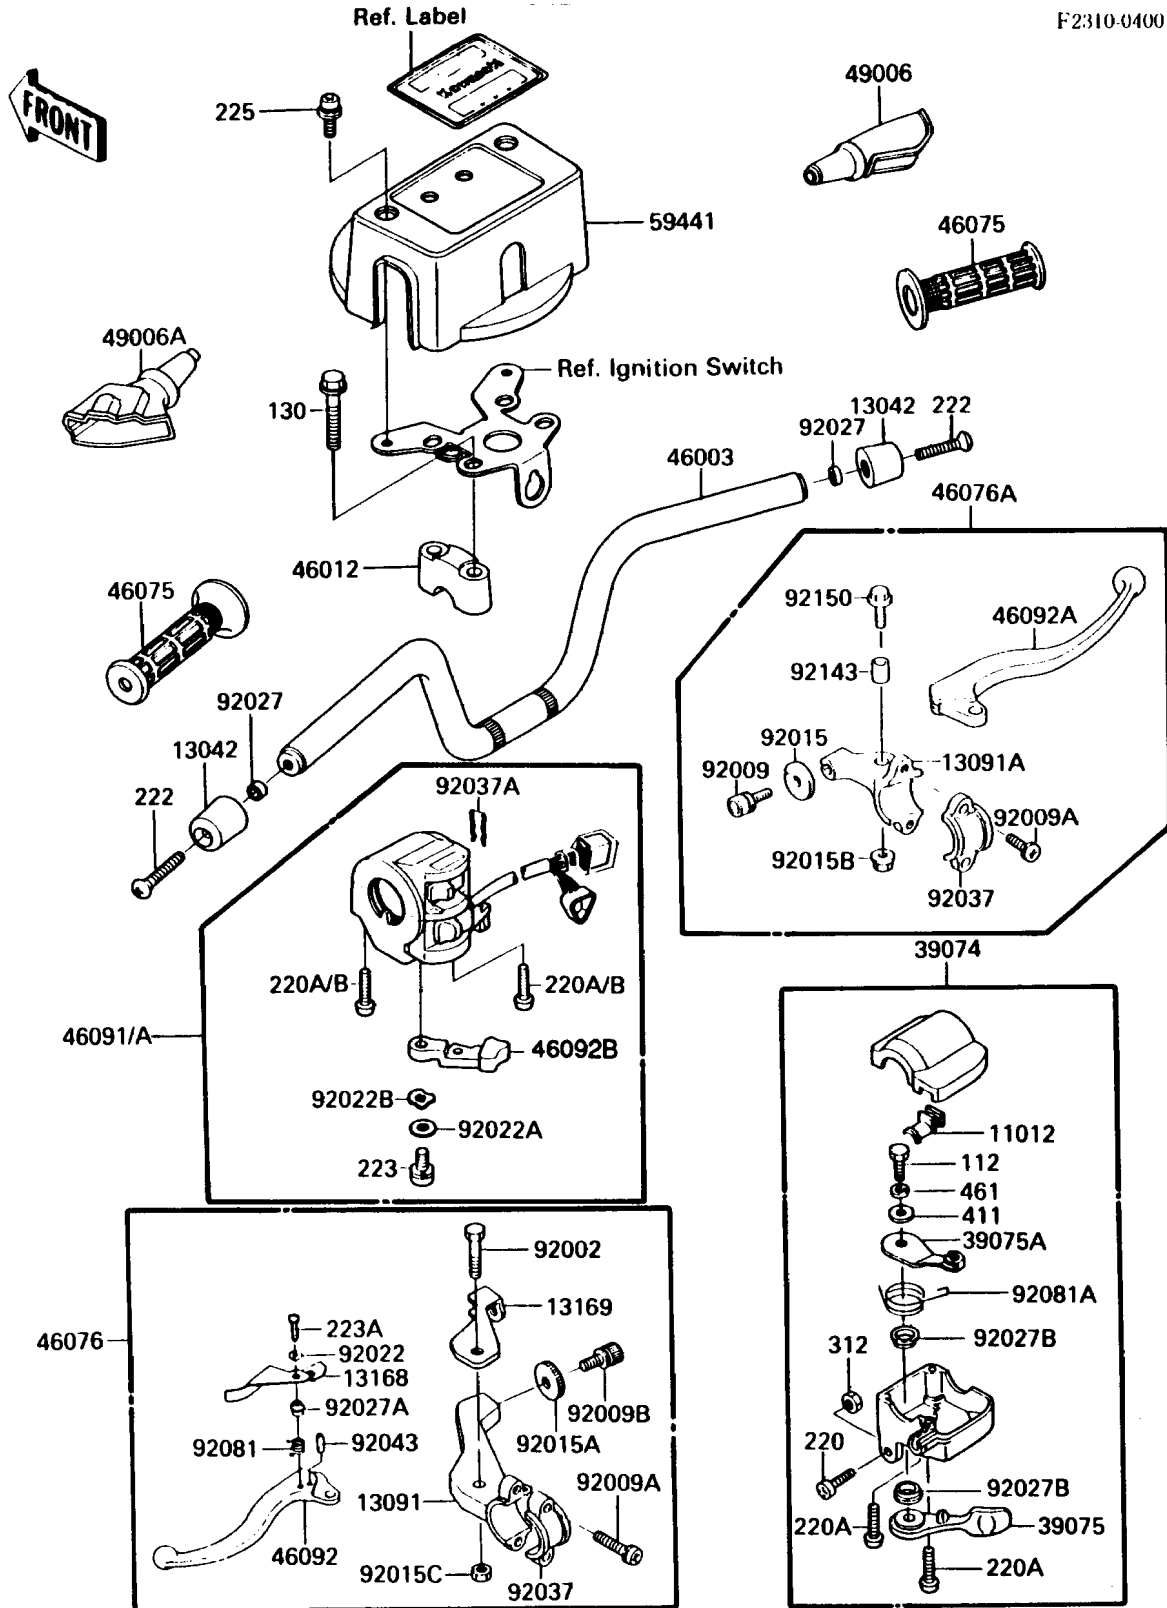

1988 Bayou 185 PARTS DIAGRAM

Handlebar

F2310-0400

1988 Bayou 185 PARTS LIST

Handlebar

ITEM NAME	PART NUMBER	QUANTITY
CAP (Ref # 11012)	11012-1425	1
WEIGHT,HANDLE (Ref # 13042)	13042-1060	1
HOLDER (Ref # 13091)	13091-1349	1
HOLDER,BRAKE LEVER,RH (Ref # 13091A)	13091-1541	1
LEVER,LOCK (Ref # 13168)	13168-1224	1
PLATE,LOCK (Ref # 13169)	13169-1398	1
LEVER-ASSY-THROTTLE (Ref # 39074)	39074-1052	1
LEVER-THROTTLE (Ref # 39075)	39075-1053	1
LEVER-THROTTLE,ARM (Ref # 39075A)	39075-1054	1
HANDLE (Ref # 46003)	46003-1235	1
HOLDER-HANDLE,UPP (Ref # 46012)	46012-008	1
GRIP (Ref # 46075)	46075-1056	1
LEVER-ASSY-GRIP,LH (Ref # 46076)	46076-1124	1
LEVER-ASSY-GRIP,RH (Ref # 46076A)	46076-1157	1
HOUSING-ASSY-CONTROL,LH (Ref # 46091)	46091-1450	1
LEVER-GRIP (Ref # 46092)	46092-1107	1
LEVER-GRIP,FRONT BRAKE (Ref # 46092A)	46092-1133	1
LEVER-GRIP,CHOKE (Ref # 46092B)	46092-1149	1
BOOT,LEVER HOLDER (Ref # 49006)	49006-1017	1
BOOT,CLUTCH LEVER (Ref # 49006A)	49006-1057	1
COVER-HANDLE (Ref # 59441)	59441-1057	1
BOLT,5MM (Ref # 92002)	92002-1447	1
SCREW,CABLE ADJUST,8MM (Ref # 92009)	46055-003	1
SCREW,5X18 (Ref # 92009A)	92009-1367	1
SCREW,CABLE ADJUST,8MM (Ref # 92009B)	92009-1435	1
NUT,CABLE ADJUST LOCK (Ref # 92015)	46056-005	1
NUT,CABLE ADJUST LOCK (Ref # 92015A)	92015-1596	1
NUT,LOCK,5MM (Ref # 92015B)	92015-1719	1
NUT,LOCK,5MM (Ref # 92015C)	92019-014	1