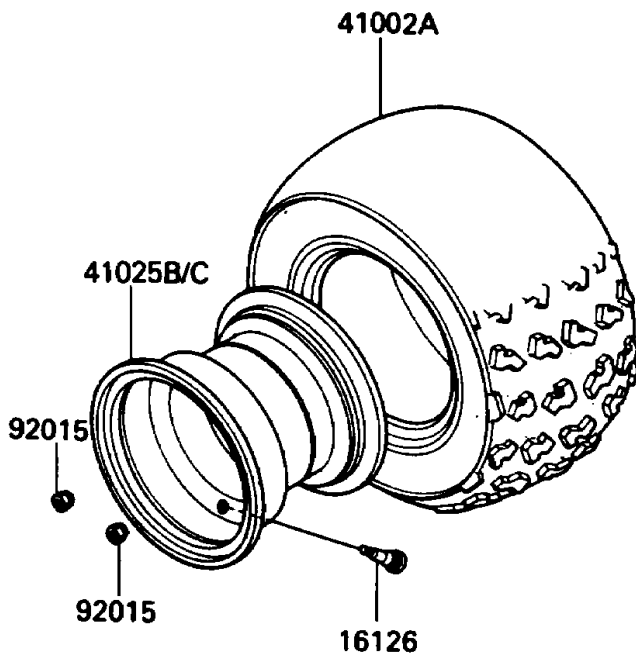

## 1988 Bayou 185 PARTS DIAGRAM

Wheels/Tires

F2210-0128

## 1988 Bayou 185 PARTS LIST

Wheels/Tires

ITEM NAME	PART NUMBER	QUANTITY
VALVE,TIRE (Ref # 16126)	16126-1140	1
TIRE,RR,22X11.00-8,KT517(D) (Ref # 41002)	41002-1448	1
TIRE,FR,21X9.00-8,KT516(D) (Ref # 41002A)	41002-1449	1
RIM,RR,WHITE NO.1 (Ref # 41025A)	41025-1120-T6	1
RIM,FR,WHITE NO.1 (Ref # 41025C)	41025-1147-T6	1
NUT,FLANGED,10MM (Ref # 92015)	92015-1335	1