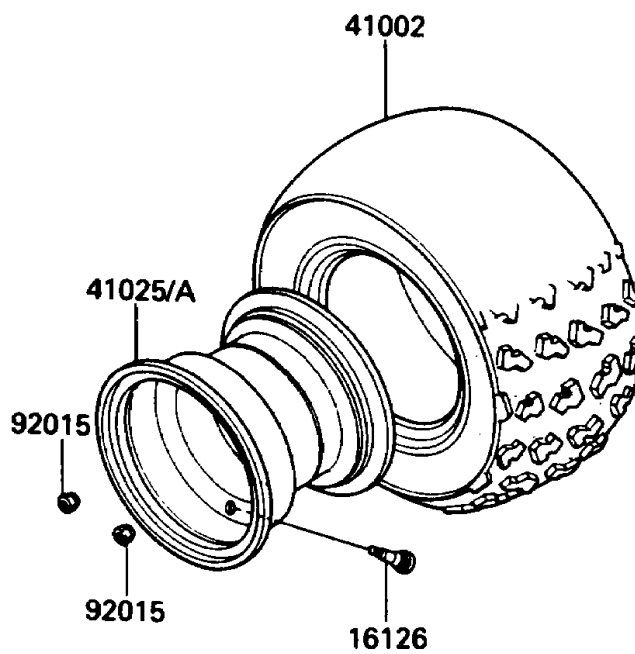

## 1988 Bayou 185 PARTS DIAGRAM

Wheels/Tires

F2210-0128

## 1988 Bayou 185 PARTS LIST

Wheels/Tires

ITEM NAME	PART NUMBER	QUANTITY
VALVE,TIRE (Ref # 16126)	16126-1140	1
TIRE,RR,22X11.00-8,KT517(D) (Ref # 41002)	41002-1448	1
TIRE,FR,21X9.00-8,KT516(D) (Ref # 41002A)	41002-1449	1
RIM,RR,WHITE NO.1 (Ref # 41025A)	41025-1120-T6	1
RIM,FR,WHITE NO.1 (Ref # 41025C)	41025-1147-T6	1
NUT,FLANGED,10MM (Ref # 92015)	92015-1335	1