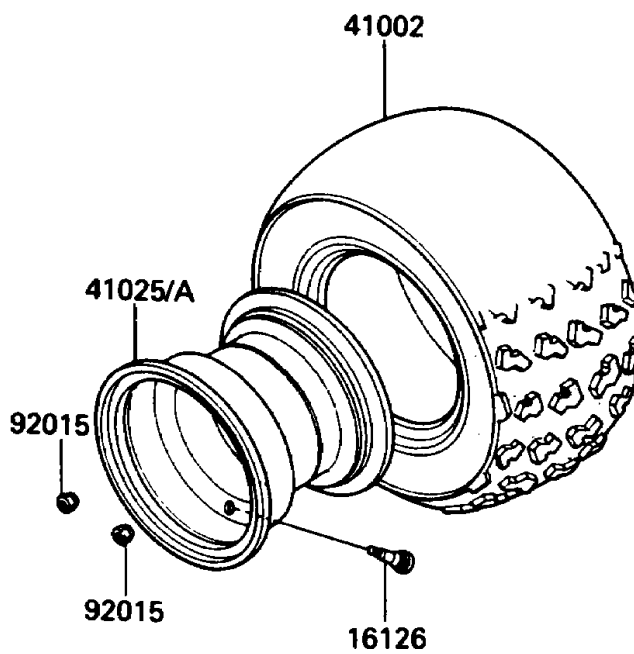

1987 Bayou 185 PARTS DIAGRAM

Wheels/Tires

F2210-0128

1987 Bayou 185 PARTS LIST

Wheels/Tires

ITEM NAME	PART NUMBER	QUANTITY
VALVE,TIRE (Ref # 16126)	16126-1140	1
TIRE,RR,22X11.00-8,KT517(D) (Ref # 41002)	41002-1448	1
TIRE,FR,21X9.00-8,KT516(D) (Ref # 41002A)	41002-1449	1
RIM,RR,G.SILVER (Ref # 41025)	41025-1120-F2	1
RIM,FR,G.SILVER (Ref # 41025B)	41025-1147-F2	1
NUT,FLANGED,10MM (Ref # 92015)	92015-1335	1