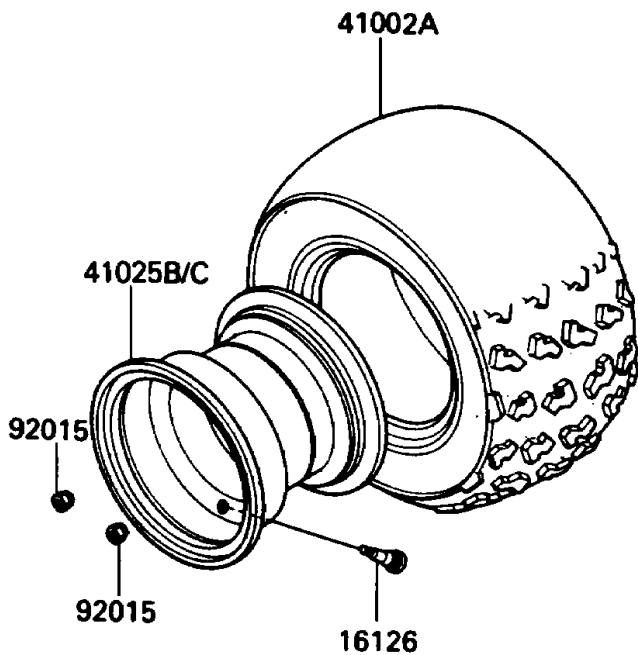

1987 Bayou 185 PARTS DIAGRAM

Wheels/Tires

F2210-0128

1987 Bayou 185 PARTS LIST

Wheels/Tires

ITEM NAME	PART NUMBER	QUANTITY
VALVE,TIRE (Ref # 16126)	16126-1140	1
TIRE,RR,22X11.00-8,KT517(D) (Ref # 41002)	41002-1448	1
TIRE,FR,21X9.00-8,KT516(D) (Ref # 41002A)	41002-1449	1
RIM,RR,G.SILVER (Ref # 41025)	41025-1120-F2	1
RIM,FR,G.SILVER (Ref # 41025B)	41025-1147-F2	1
NUT,FLANGED,10MM (Ref # 92015)	92015-1335	1