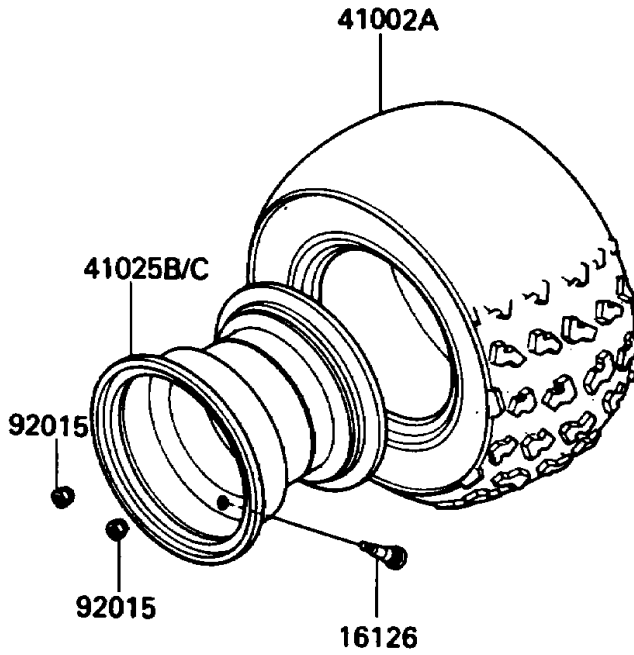

1986 Bayou 185 PARTS DIAGRAM

Wheels/Tires

F2210-0128

1986 Bayou 185 PARTS LIST

Wheels/Tires

ITEM NAME	PART NUMBER	QUANTITY
VALVE,TIRE (Ref # 16126)	16126-1140	4
TIRE,RR,22X11.00-8,KT517(D) (Ref # 41002)	41002-1448	2
TIRE,FR,21X9.00-8,KT516(D) (Ref # 41002A)	41002-1449	2
RIM,RR,G.SILVER (Ref # 41025)	41025-1120-F2	2
RIM,FR,G.SILVER (Ref # 41025B)	41025-1147-F2	2
NUT,FLANGED,10MM (Ref # 92015)	92015-1335	16