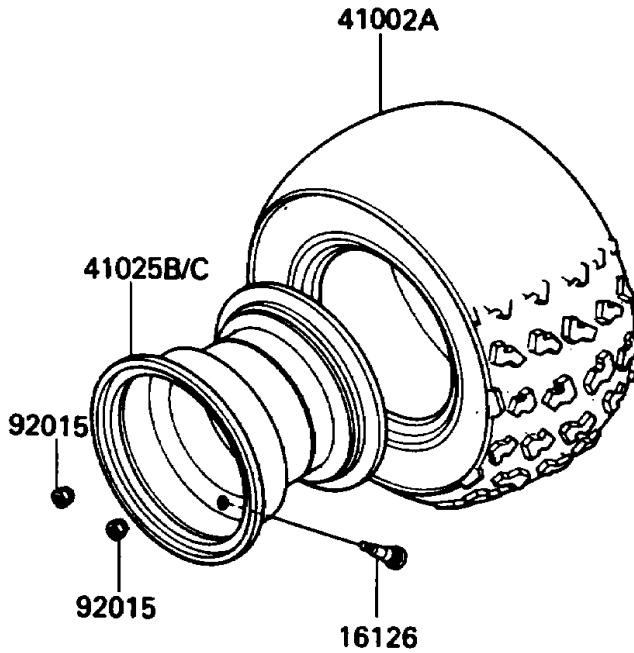

1986 Bayou 185 PARTS DIAGRAM

Wheels/Tires

F2210-0128

1986 Bayou 185 PARTS LIST

Wheels/Tires

ITEM NAME	PART NUMBER	QUANTITY
VALVE,TIRE (Ref # 16126)	16126-1140	4
TIRE,RR,22X11.00-8,KT517(D) (Ref # 41002)	41002-1448	2
TIRE,FR,21X9.00-8,KT516(D) (Ref # 41002A)	41002-1449	2
RIM,RR,G.SILVER (Ref # 41025)	41025-1120-F2	2
RIM,FR,G.SILVER (Ref # 41025B)	41025-1147-F2	2
NUT,FLANGED,10MM (Ref # 92015)	92015-1335	16