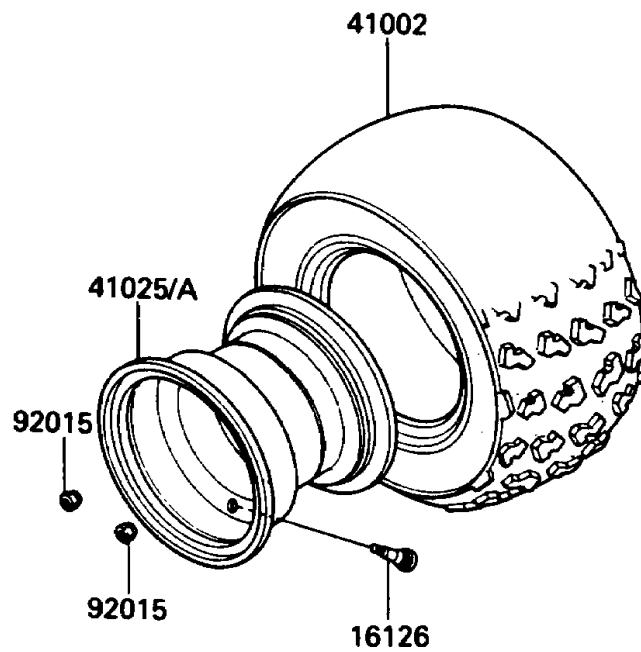

1986 Bayou 185 PARTS DIAGRAM

Wheels/Tires

F2210-0128

1986 Bayou 185 PARTS LIST

Wheels/Tires

ITEM NAME	PART NUMBER	QUANTITY
VALVE,TIRE (Ref # 16126)	16126-1140	4
TIRE,RR,22X11.00-8,KT517(D) (Ref # 41002)	41002-1448	2
TIRE,FR,21X9.00-8,KT516(D) (Ref # 41002A)	41002-1449	2
RIM,RR,G.SILVER (Ref # 41025)	41025-1120-F2	2
RIM,FR,G.SILVER (Ref # 41025B)	41025-1147-F2	2
NUT,FLANGED,10MM (Ref # 92015)	92015-1335	16