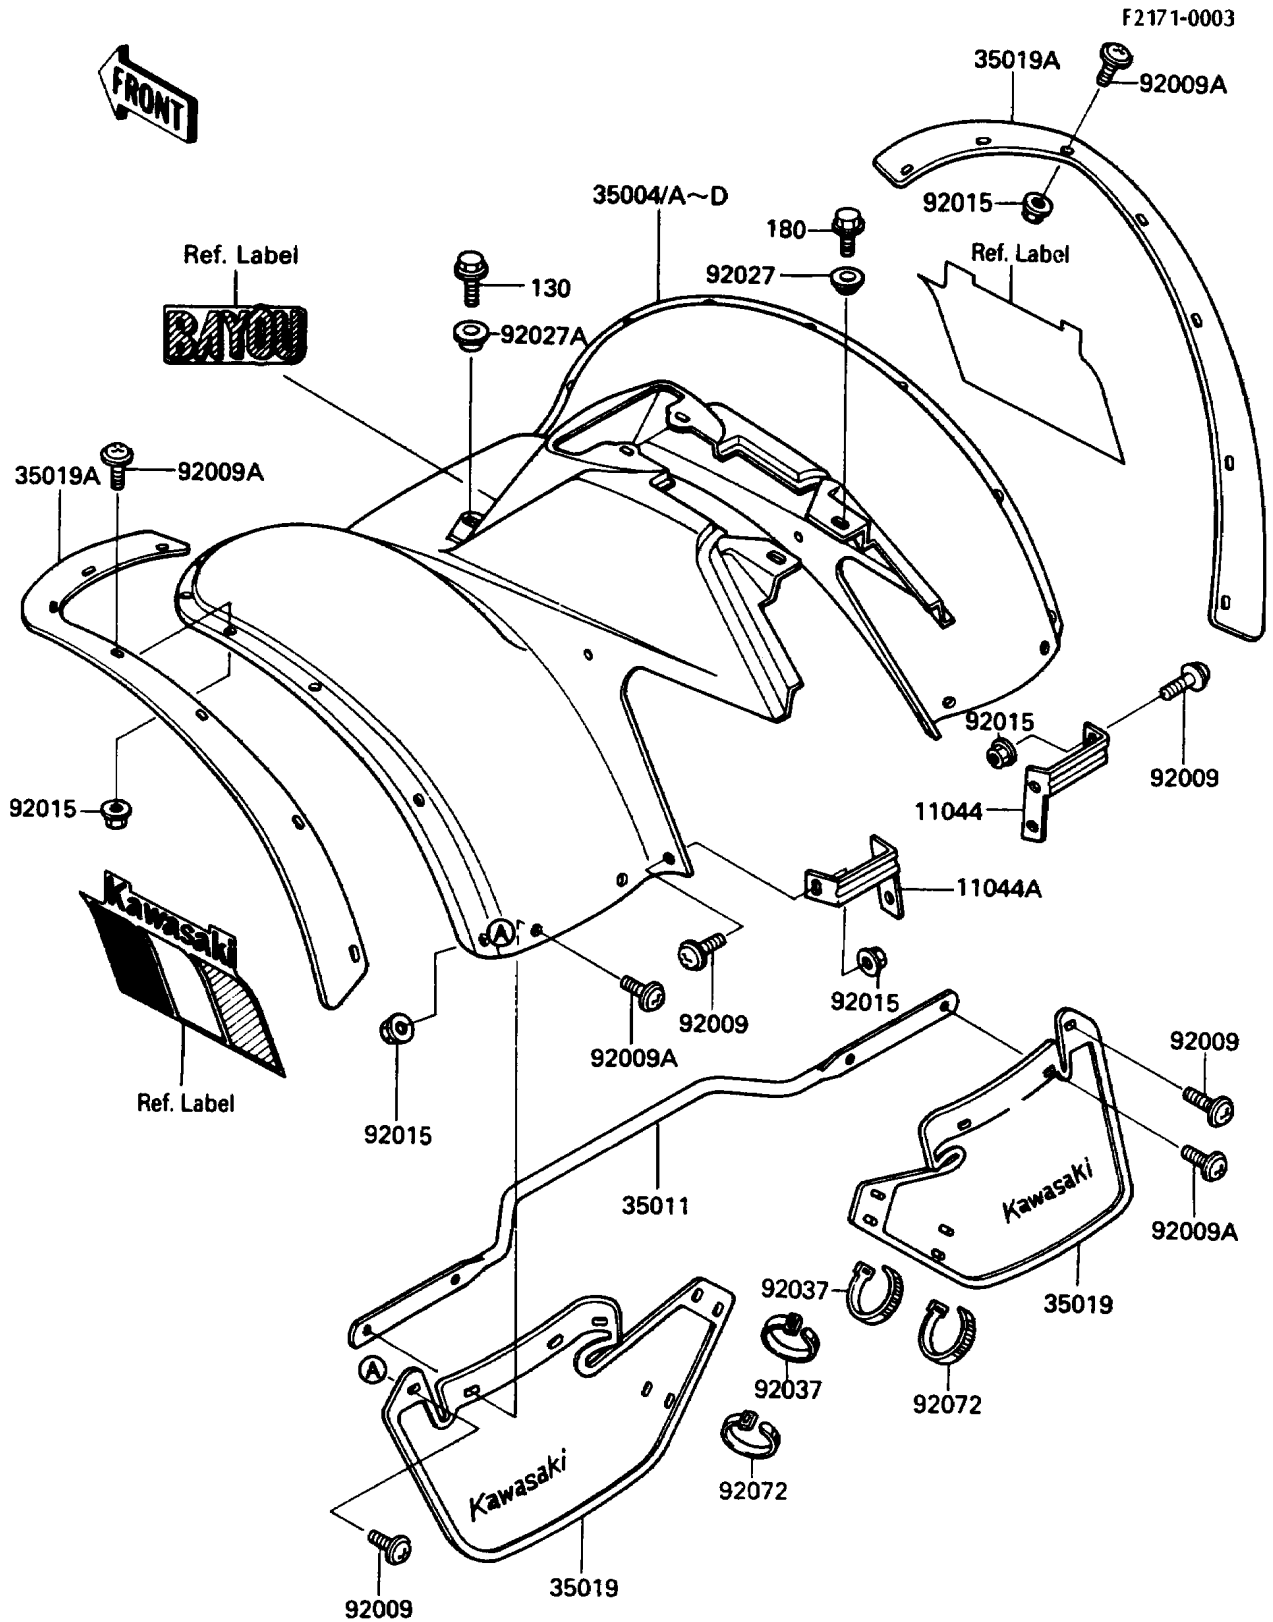

## 1987 Bayou 185 PARTS DIAGRAM

Front Fender(s)

## 1987 Bayou 185 PARTS LIST

Front Fender(s)

ITEM NAME	PART NUMBER	QUANTITY
BRACKET,FR FLAP,RH (Ref # 11044)	11044-1071	1
BRACKET,FR FLAP,LH (Ref # 11044A)	11044-1072	1
FENDER-FRONT,EBONY (Ref # 35004)	35004-1184-6C	1
FENDER-FRONT,F.RED (Ref # 35004B)	35004-1184-6L	1
FENDER-FRONT,EBONY (Ref # 35004C)	35004-1185-6C	1
FENDER-FRONT,F.RED (Ref # 35004D)	35004-1185-6L	1
STAY,FR FENDER (Ref # 35011)	35011-1255	1
FLAP,FR (Ref # 35019)	35019-1142	1
FLAP,SIDE (Ref # 35019A)	35019-1145	1
SCREW,6X18,BLACK (Ref # 92009)	92009-1181	1
SCREW,6X14 (Ref # 92009A)	92009-1288	1
NUT,LOCK,FLANGED,6MM (Ref # 92015)	92015-1675	1
COLLAR,L=4.7 (Ref # 92027)	92027-122	1
COLLAR (Ref # 92027A)	92027-1908	1
CLAMP,BAND,L=120 (Ref # 92037)	92037-1483	1
BAND,L=186 (Ref # 92072)	92072-056	1
BOLT-FLANGED,8X25,BLACK (Ref # 130)	130C0825	1
BOLT-UPSET-WS (Ref # 180)	180B0618	1