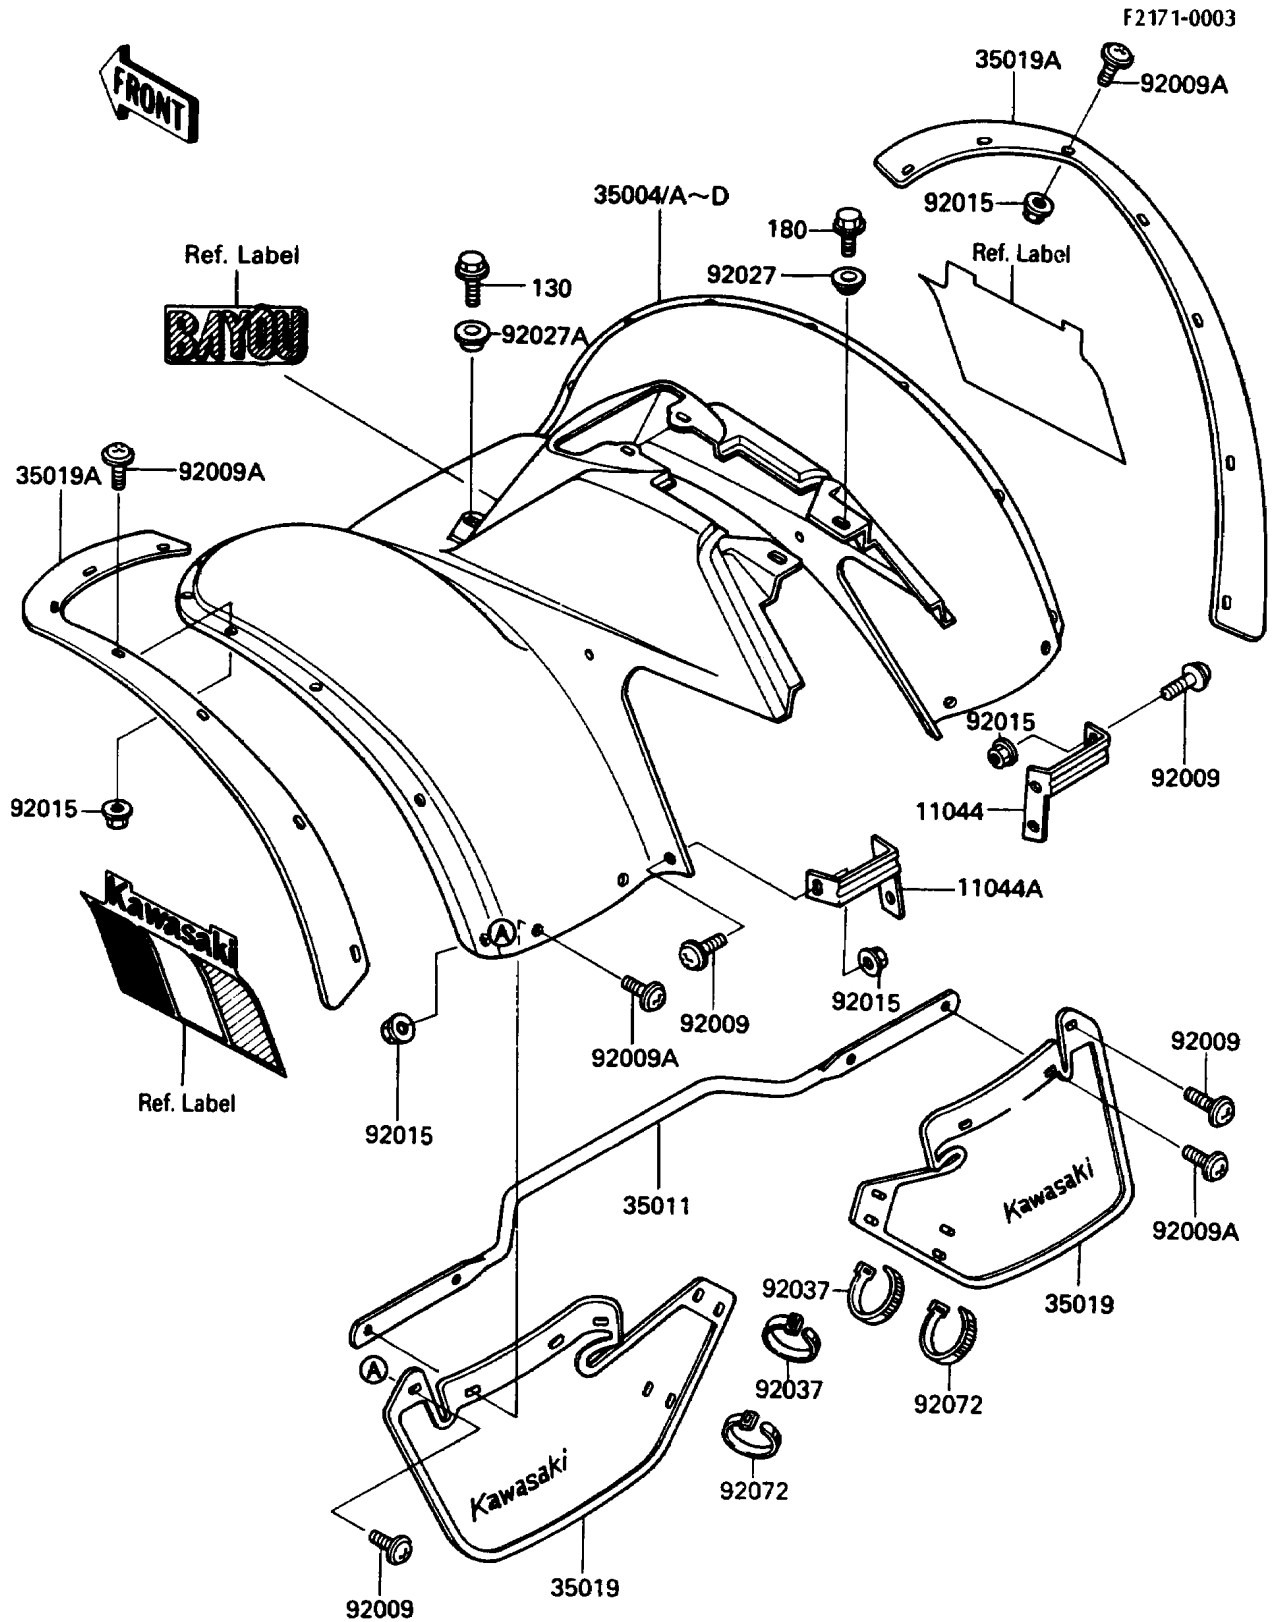

# 1986 Bayou 185 PARTS DIAGRAM

Front Fender(s)

# 1986 Bayou 185 PARTS LIST

Front Fender(s)

ITEM NAME	PART NUMBER	QUANTITY
BRACKET,FR FLAP,RH (Ref # 11044)	11044-1071	1
BRACKET,FR FLAP,LH (Ref # 11044A)	11044-1072	1
FENDER-FRONT,EBONY (Ref # 35004)	35004-1184-6C	1
FENDER-FRONT,F.RED (Ref # 35004B)	35004-1184-6L	1
FENDER-FRONT,EBONY (Ref # 35004C)	35004-1185-6C	1
FENDER-FRONT,F.RED (Ref # 35004D)	35004-1185-6L	1
STAY,FR FENDER (Ref # 35011)	35011-1255	1
FLAP,FR (Ref # 35019)	35019-1142	2
FLAP,SIDE (Ref # 35019A)	35019-1145	2
SCREW,6X18,BLACK (Ref # 92009)	92009-1181	4
SCREW,6X14 (Ref # 92009A)	92009-1288	16
NUT,LOCK,FLANGED,6MM (Ref # 92015)	92015-1675	16
COLLAR,L=4.7 (Ref # 92027)	92027-122	2
COLLAR (Ref # 92027A)	92027-1908	2
CLAMP,BAND,L=120 (Ref # 92037)	92037-1483	2
BAND,L=186 (Ref # 92072)	92072-056	2
BOLT-FLANGED,8X25,BLACK (Ref # 130)	130C0825	2
BOLT-UPSET-WS (Ref # 180)	180B0618	2