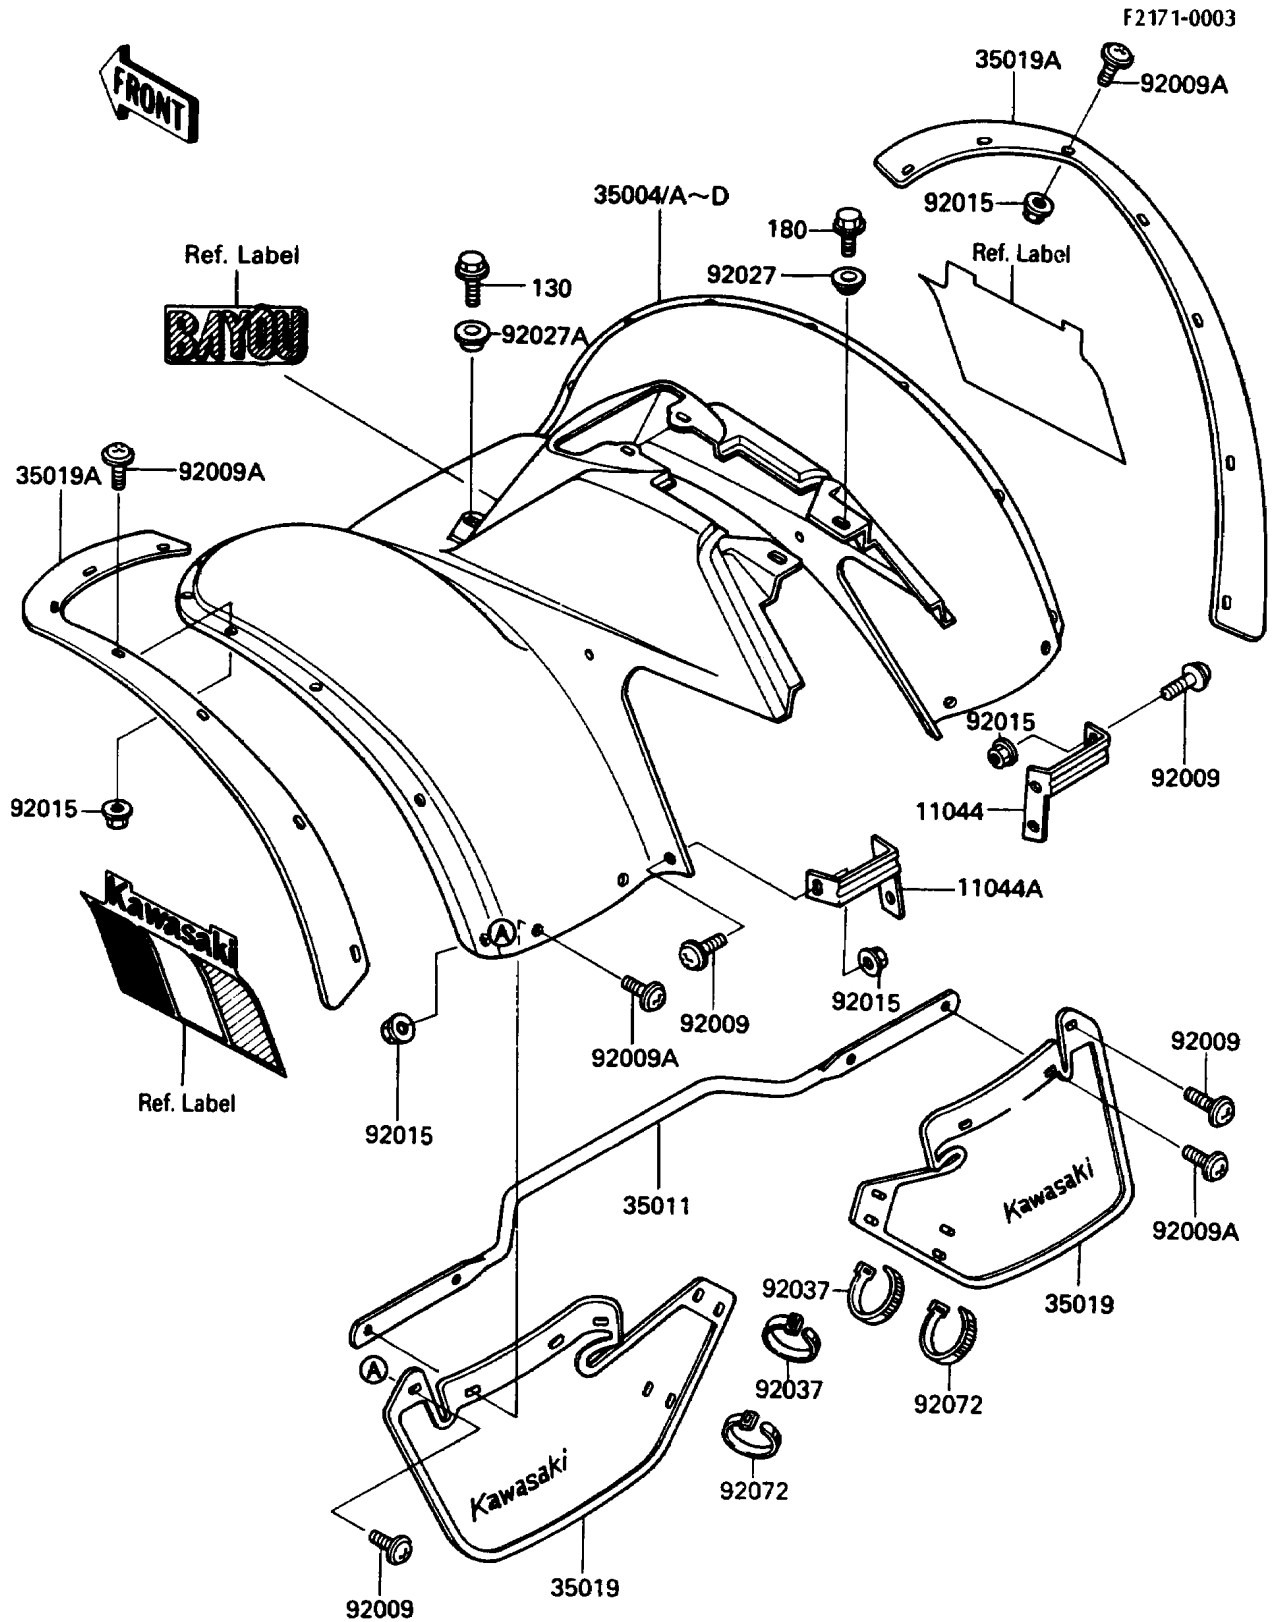

1986 Bayou 185 PARTS DIAGRAM

Front Fender(s)

1986 Bayou 185 PARTS LIST

Front Fender(s)

ITEM NAME	PART NUMBER	QUANTITY
BRACKET,FR FLAP,RH (Ref # 11044)	11044-1071	1
BRACKET,FR FLAP,LH (Ref # 11044A)	11044-1072	1
FENDER-FRONT,EBONY (Ref # 35004)	35004-1184-6C	1
FENDER-FRONT,F.RED (Ref # 35004B)	35004-1184-6L	1
FENDER-FRONT,EBONY (Ref # 35004C)	35004-1185-6C	1
FENDER-FRONT,F.RED (Ref # 35004D)	35004-1185-6L	1
STAY,FR FENDER (Ref # 35011)	35011-1255	1
FLAP,FR (Ref # 35019)	35019-1142	2
FLAP,SIDE (Ref # 35019A)	35019-1145	2
SCREW,6X18,BLACK (Ref # 92009)	92009-1181	4
SCREW,6X14 (Ref # 92009A)	92009-1288	16
NUT,LOCK,FLANGED,6MM (Ref # 92015)	92015-1675	16
COLLAR,L=4.7 (Ref # 92027)	92027-122	2
COLLAR (Ref # 92027A)	92027-1908	2
CLAMP,BAND,L=120 (Ref # 92037)	92037-1483	2
BAND,L=186 (Ref # 92072)	92072-056	2
BOLT-FLANGED,8X25,BLACK (Ref # 130)	130C0825	2
BOLT-UPSET-WS (Ref # 180)	180B0618	2