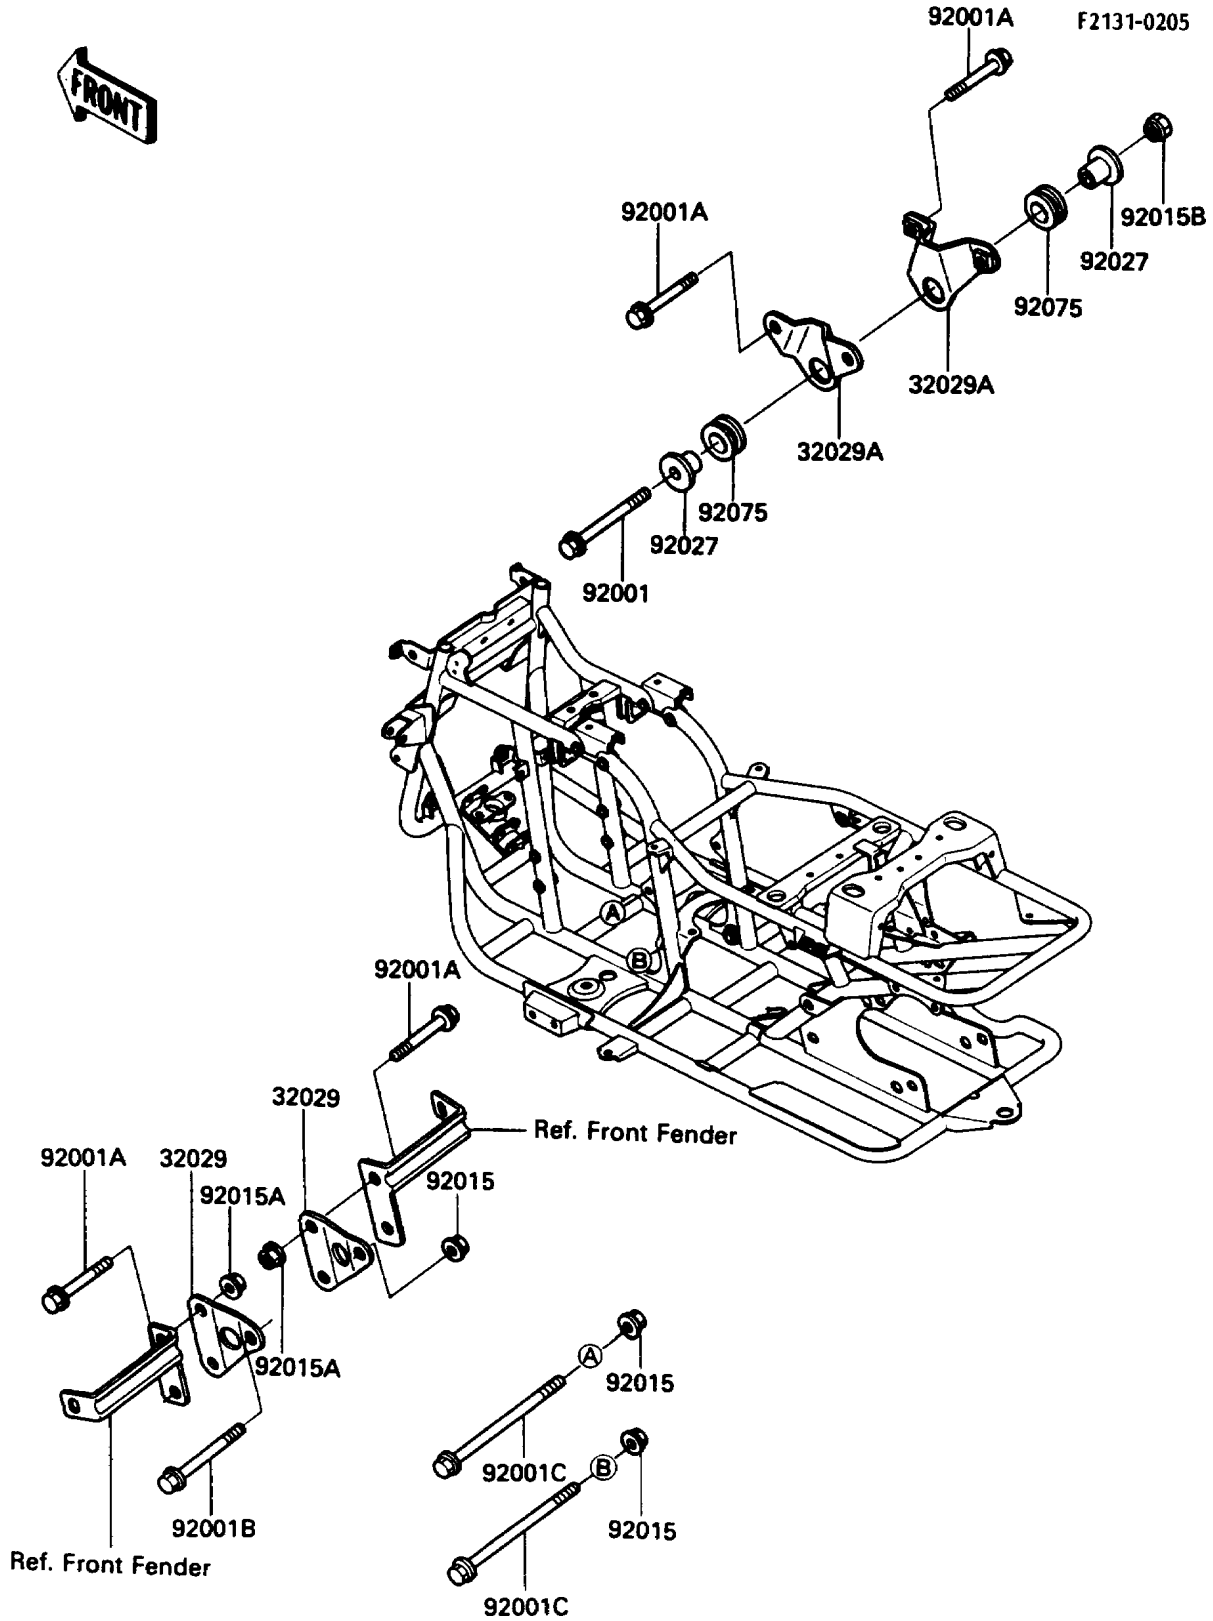

## 1988 Bayou 185 PARTS DIAGRAM

Frame Fittings

## 1988 Bayou 185 PARTS LIST

Frame Fittings

ITEM NAME	PART NUMBER	QUANTITY
BRACKET-ENGINE,FR (Ref # 32029)	32029-1324	1
BRACKET-ENGINE, TOP (Ref # 32029A)	32029-1381	1
BOLT, FLANGED, 8X80, BLACK (Ref # 92001)	92001-1640	1
BOLT, FLANGED, 8X55, BLACK (Ref # 92001A)	92001-1641	1
BOLT, FLANGED, 10X80 (Ref # 92001B)	92001-1709	1
BOLT, FLANGED, 10X115, BLACK (Ref # 92001C)	92001-1780	1
NUT, FLANGED, 10MM (Ref # 92015)	92015-1180	1
NUT, FLANGED, 8MM, BLACK (Ref # 92015A)	92015-1183	1
NUT, FLANGED, 8MM (Ref # 92015B)	92015-1397	1
COLLAR, L=16.3 (Ref # 92027)	92027-1915	1
DAMPER (Ref # 92075)	92075-1086	1