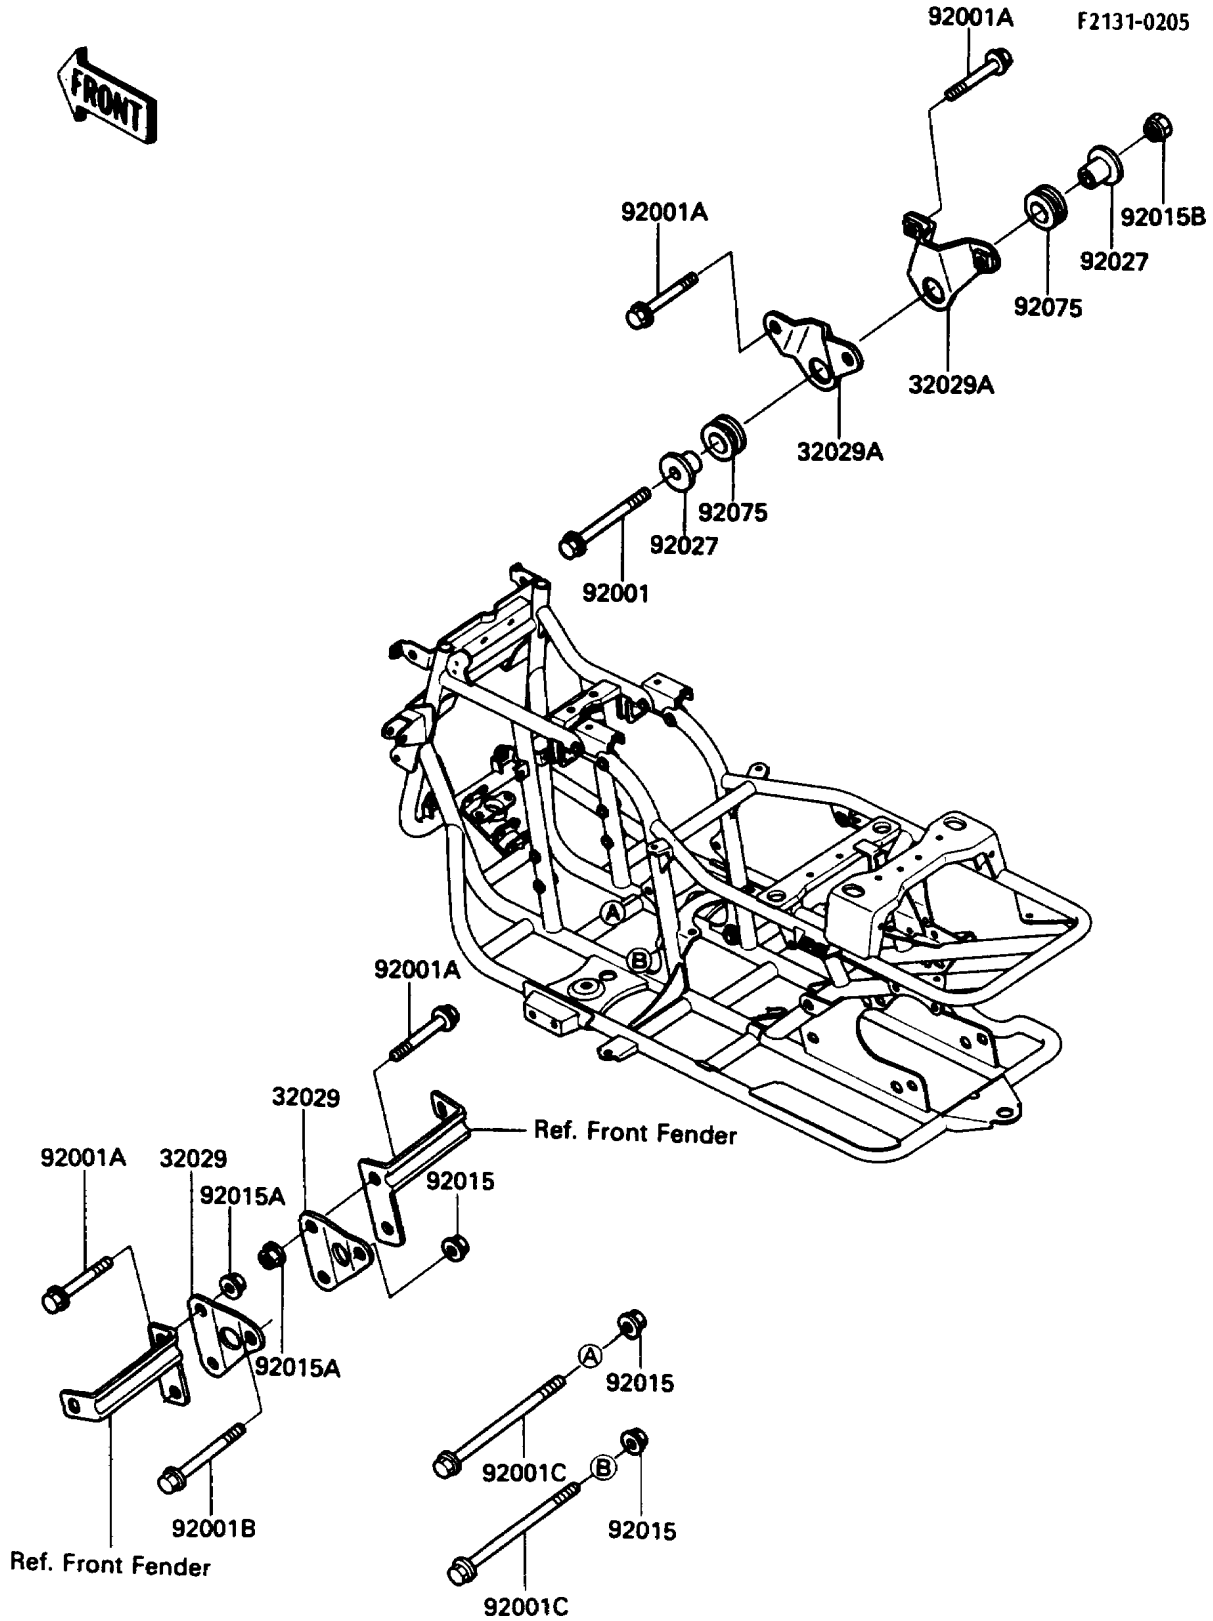

# 1986 Bayou 185 PARTS DIAGRAM

## Frame Fittings

# 1986 Bayou 185 PARTS LIST

## Frame Fittings

ITEM NAME	PART NUMBER	QUANTITY
BRACKET-ENGINE,FR (Ref # 32029)	32029-1324	2
BRACKET-ENGINE, TOP (Ref # 32029A)	32029-1381	2
BOLT,FLANGED,8X80,BLACK (Ref # 92001)	92001-1640	1
BOLT,FLANGED,8X55,BLACK (Ref # 92001A)	92001-1641	8
BOLT,FLANGED,10X80 (Ref # 92001B)	92001-1709	1
BOLT,FLANGED,10X115,BLACK (Ref # 92001C)	92001-1780	2
NUT,FLANGED,10MM (Ref # 92015)	92015-1180	3
NUT,FLANGED,8MM,BLACK (Ref # 92015A)	92015-1183	4
NUT,FLANGED,8MM (Ref # 92015B)	92015-1397	1
COLLAR,L=16.3 (Ref # 92027)	92027-1915	2
DAMPER (Ref # 92075)	92075-1086	2