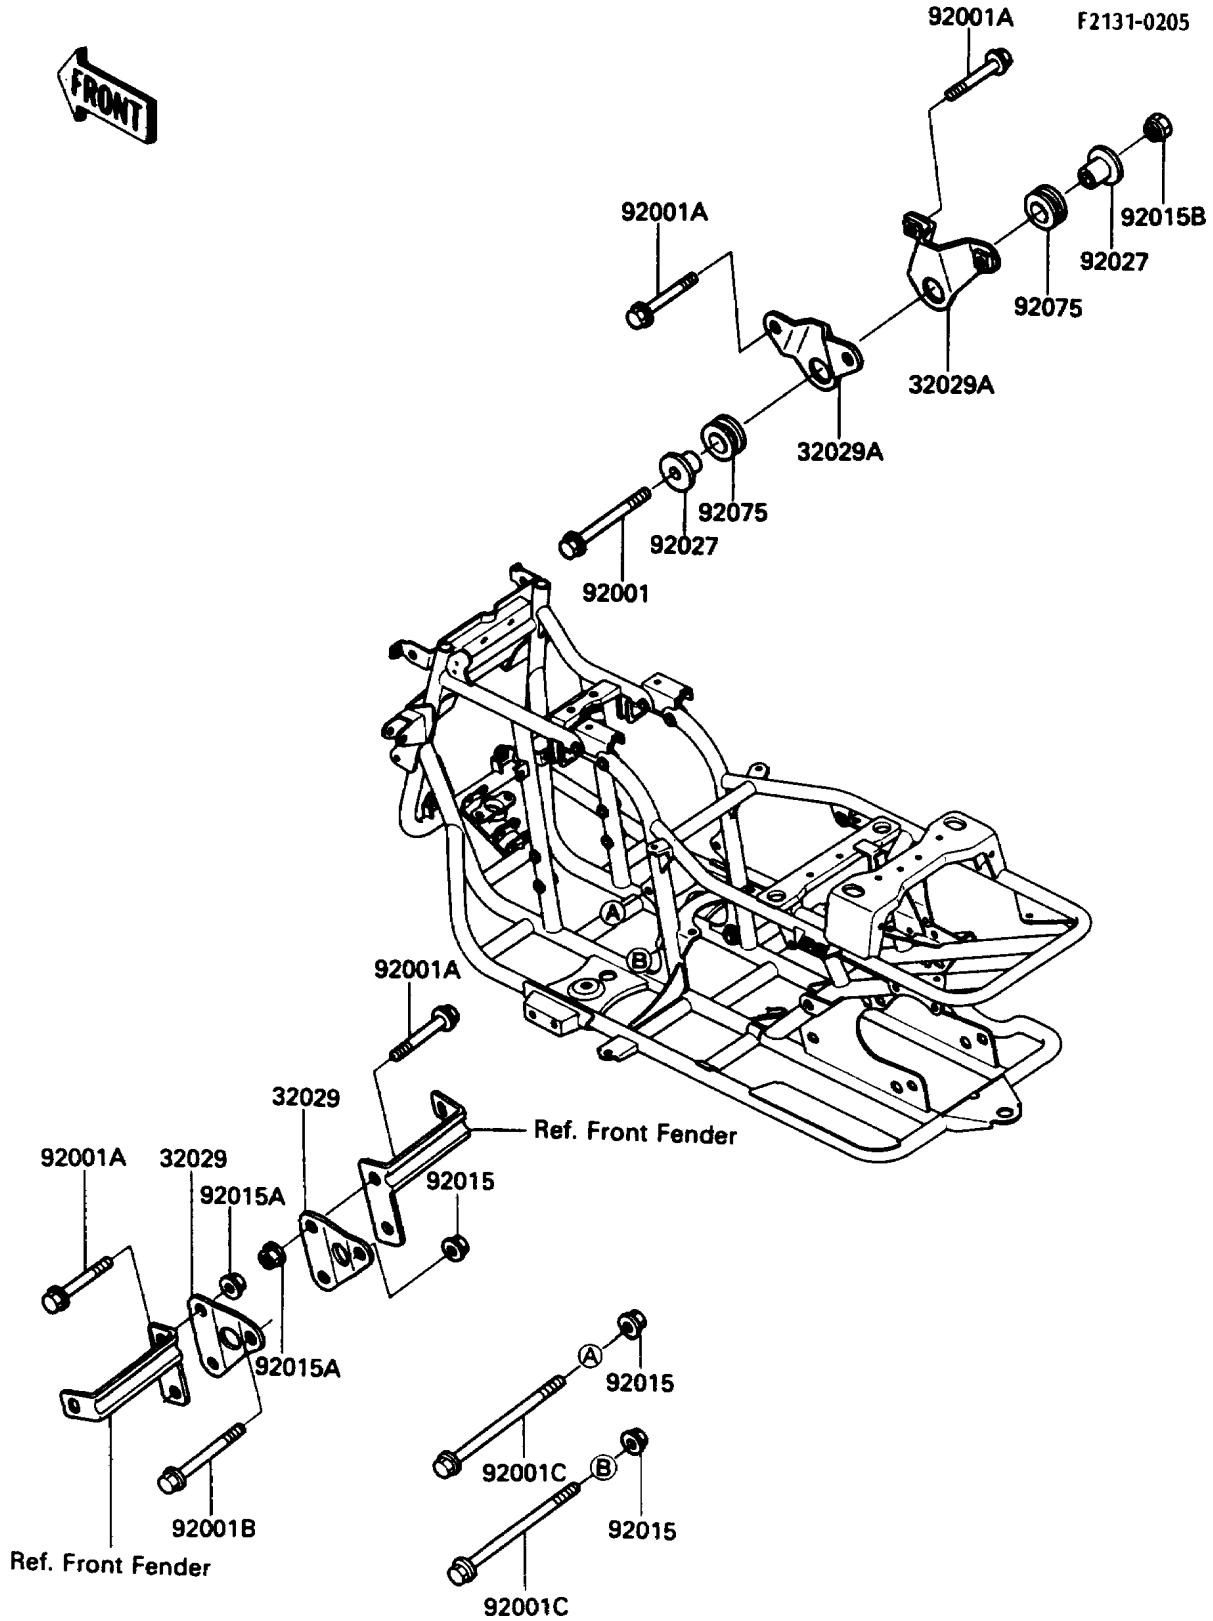

1986 Bayou 185 PARTS DIAGRAM

Frame Fittings

1986 Bayou 185 PARTS LIST

Frame Fittings

ITEM NAME	PART NUMBER	QUANTITY
BRACKET-ENGINE,FR (Ref # 32029)	32029-1324	2
BRACKET-ENGINE, TOP (Ref # 32029A)	32029-1381	2
BOLT,FLANGED,8X80,BLACK (Ref # 92001)	92001-1640	1
BOLT,FLANGED,8X55,BLACK (Ref # 92001A)	92001-1641	8
BOLT,FLANGED,10X80 (Ref # 92001B)	92001-1709	1
BOLT,FLANGED,10X115,BLACK (Ref # 92001C)	92001-1780	2
NUT,FLANGED,10MM (Ref # 92015)	92015-1180	3
NUT,FLANGED,8MM,BLACK (Ref # 92015A)	92015-1183	4
NUT,FLANGED,8MM (Ref # 92015B)	92015-1397	1
COLLAR,L=16.3 (Ref # 92027)	92027-1915	2
DAMPER (Ref # 92075)	92075-1086	2