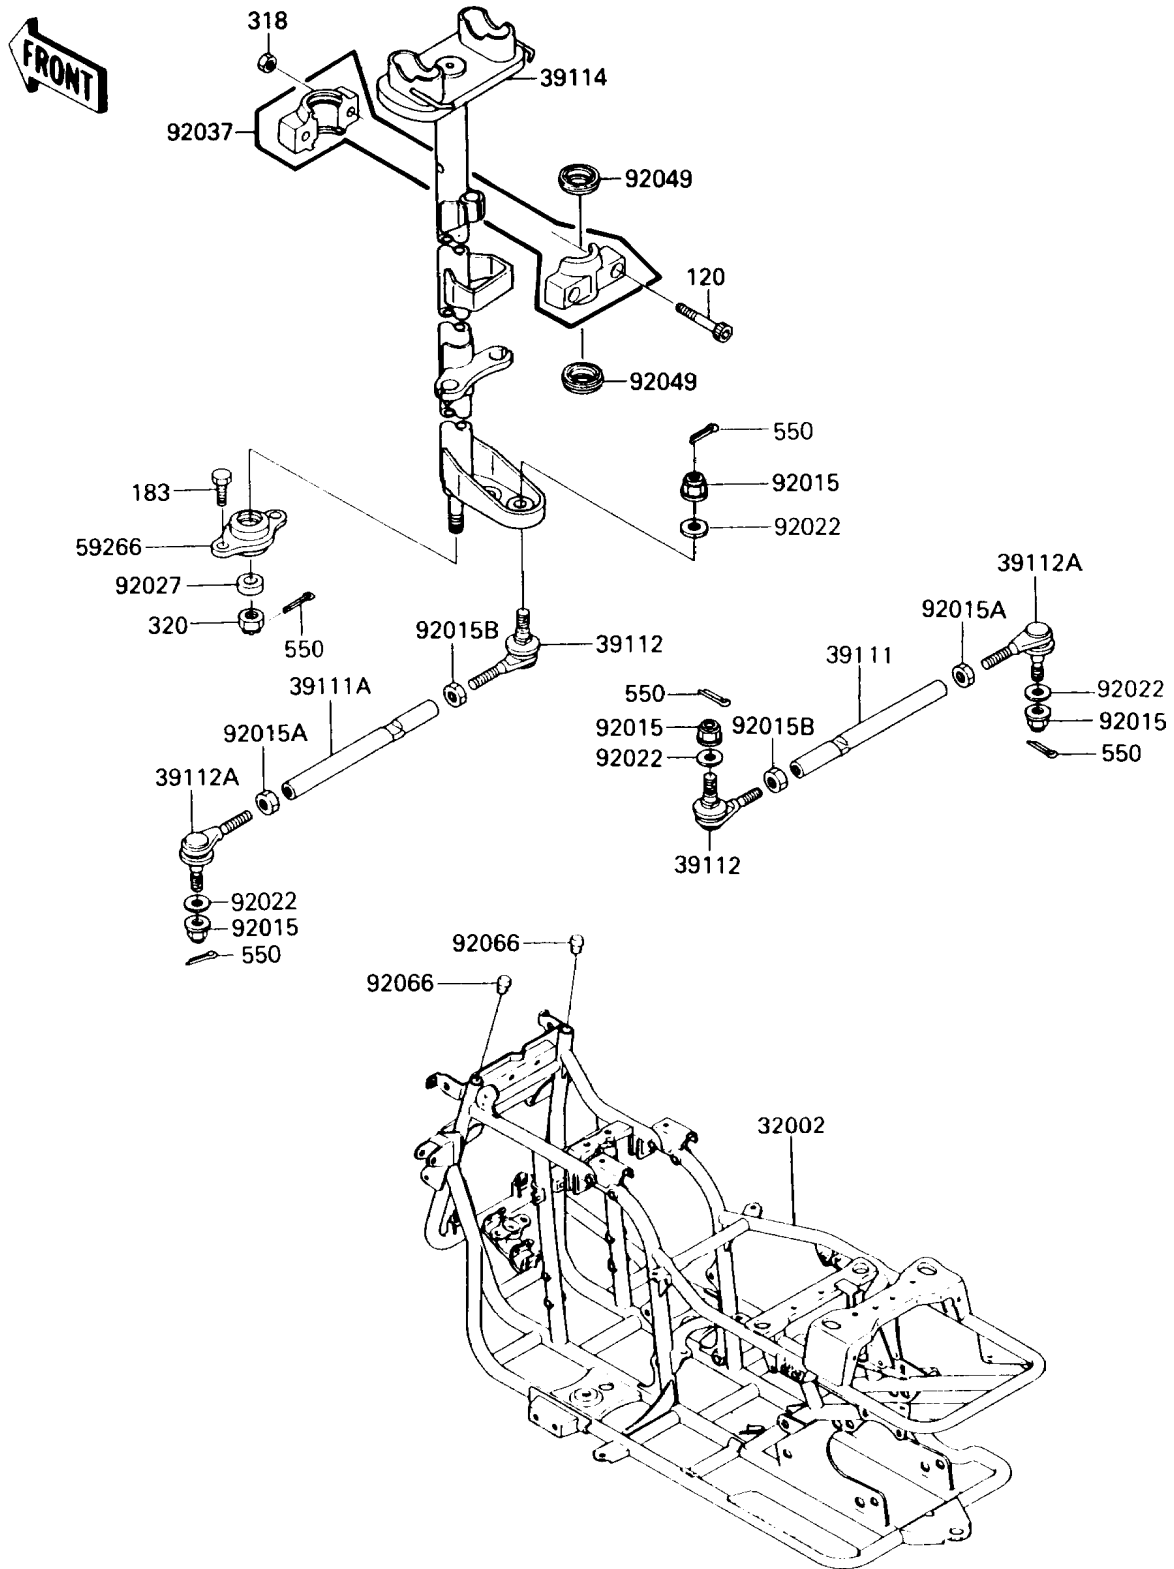

## 1988 Bayou 185 PARTS DIAGRAM

Frame

F2120-0287

## 1988 Bayou 185 PARTS LIST

Frame

ITEM NAME	PART NUMBER	QUANTITY
FRAME-COMP (Ref # 32002)	32002-1857	1
ROD-TIE,RH (Ref # 39111)	39111-1054	1
ROD-TIE,LH (Ref # 39111A)	39111-1061	1
RODEND-TIE (Ref # 39112)	39112-1051	1
RODEND-TIE (Ref # 39112A)	39112-1052	1
SHAFT-COMP-STRG (Ref # 39114)	39114-1053	1
JOINT-BALL (Ref # 59266)	59266-1066	1
NUT,LOCK,FLANGED,10MM (Ref # 92015)	92015-1338	1
NUT,LOCK,10MM (Ref # 92015A)	92015-1460	1
NUT,LOCK,10MM (Ref # 92015B)	92015-1494	1
WASHER,10.2X24X1 (Ref # 92022)	92022-137	1
COLLAR,10X21.3X7 (Ref # 92027)	92027-1817	1
CLAMP,STEERING SHAFT (Ref # 92037)	92037-1839	1
SEAL-OIL,SR7 25 34 7.8 NS (Ref # 92049)	92049-1278	1
PLUG (Ref # 92066)	92066-1220	1
BOLT-SOCKET,8X50 (Ref # 120)	120P0850	1
BOLT-UPSET-WS-SMALL (Ref # 183)	183G0822	1
NUT-HEX-SMALL,8MM (Ref # 318)	318B0800	1
NUT-CASTLE (Ref # 320)	320H1000	1
PIN-COTTER,2.0X15 (Ref # 550)	550D2015	1