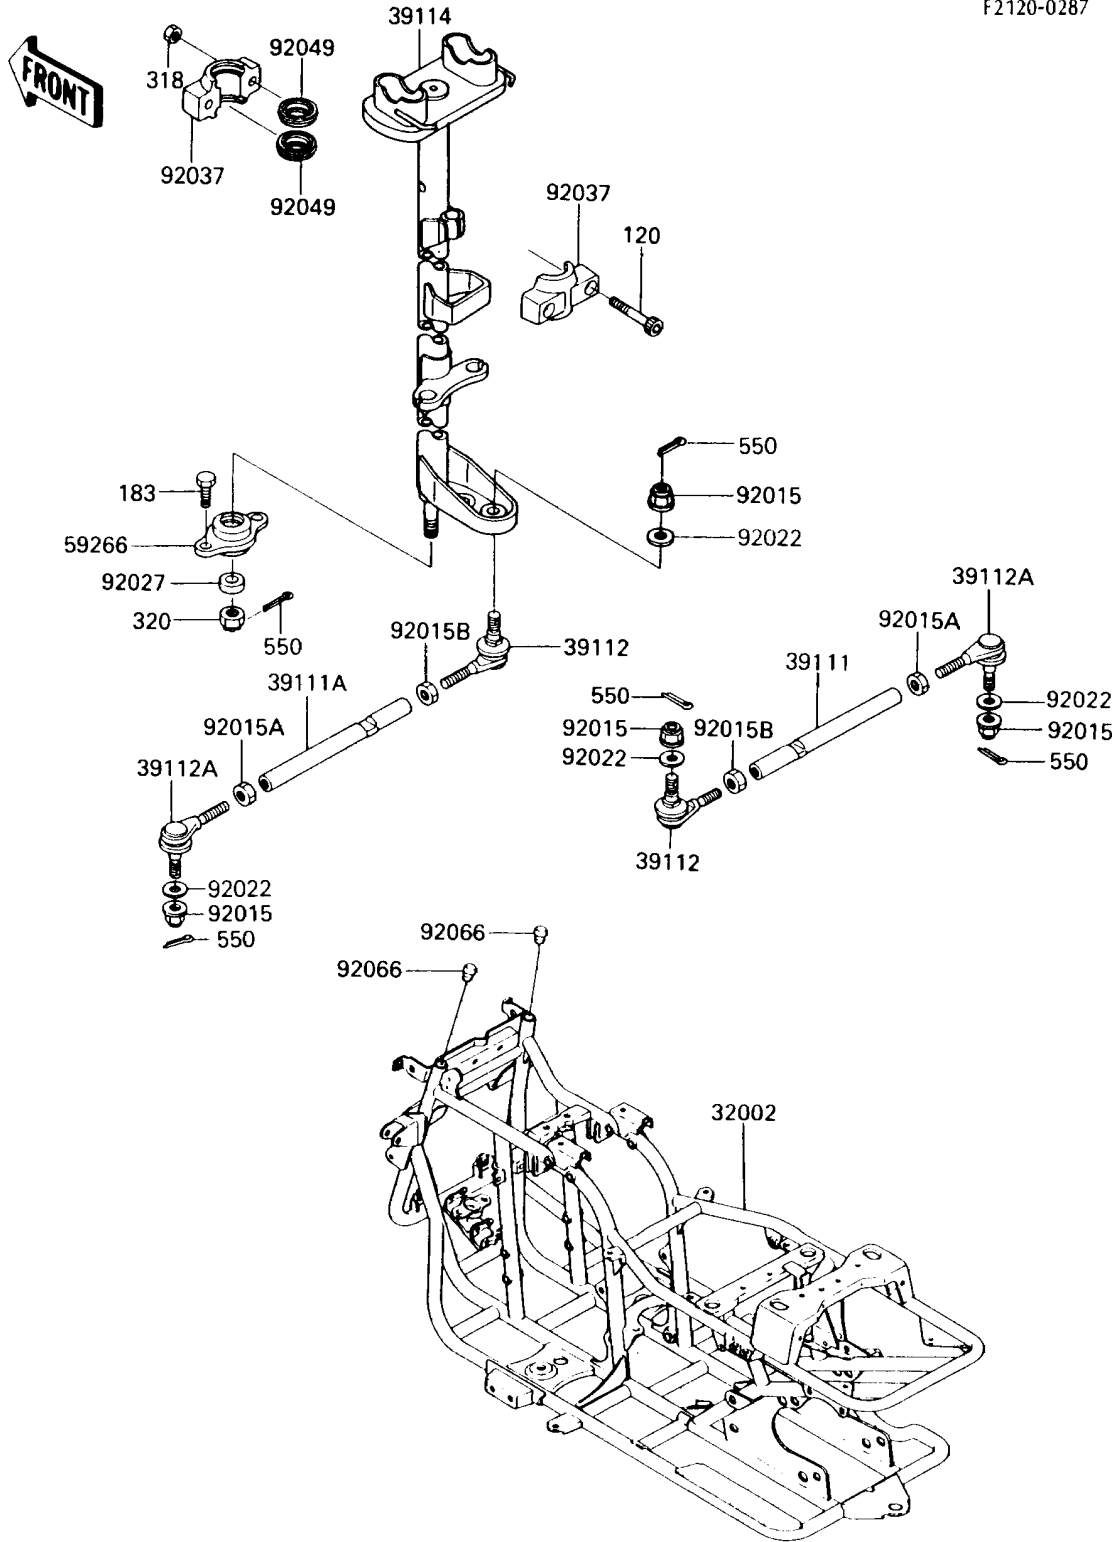

1987 Bayou 185 PARTS DIAGRAM

Frame

F2120-0287

1987 Bayou 185 PARTS LIST

Frame

ITEM NAME	PART NUMBER	QUANTITY
FRAME-COMP (Ref # 32002)	32002-1857	1
ROD-TIE,RH (Ref # 39111)	39111-1054	1
ROD-TIE,LH (Ref # 39111A)	39111-1061	1
RODEND-TIE (Ref # 39112)	39112-1051	1
RODEND-TIE (Ref # 39112A)	39112-1052	1
SHAFT-COMP-STRG (Ref # 39114)	39114-1053	1
JOINT-BALL (Ref # 59266)	59266-1066	1
NUT,LOCK,FLANGED,10MM (Ref # 92015)	92015-1338	1
NUT,LOCK,10MM (Ref # 92015A)	92015-1460	1
NUT,LOCK,10MM (Ref # 92015B)	92015-1494	1
WASHER,10.2X24X1 (Ref # 92022)	92022-137	1
COLLAR,10X21.3X7 (Ref # 92027)	92027-1817	1
CLAMP,STEERING SHAFT (Ref # 92037)	92037-1572	1
SEAL-OIL,MY25X33X8 (Ref # 92049)	92049-1199	1
PLUG (Ref # 92066)	92066-1220	1
BOLT-SOCKET,8X45 (Ref # 120)	120P0845	1
BOLT-UPSET-WS-SMALL (Ref # 183)	183G0822	1
NUT-HEX-SMALL,8MM (Ref # 318)	318B0800	1
NUT-CASTLE (Ref # 320)	320H1000	1
PIN-COTTER,2.0X15 (Ref # 550)	550D2015	1