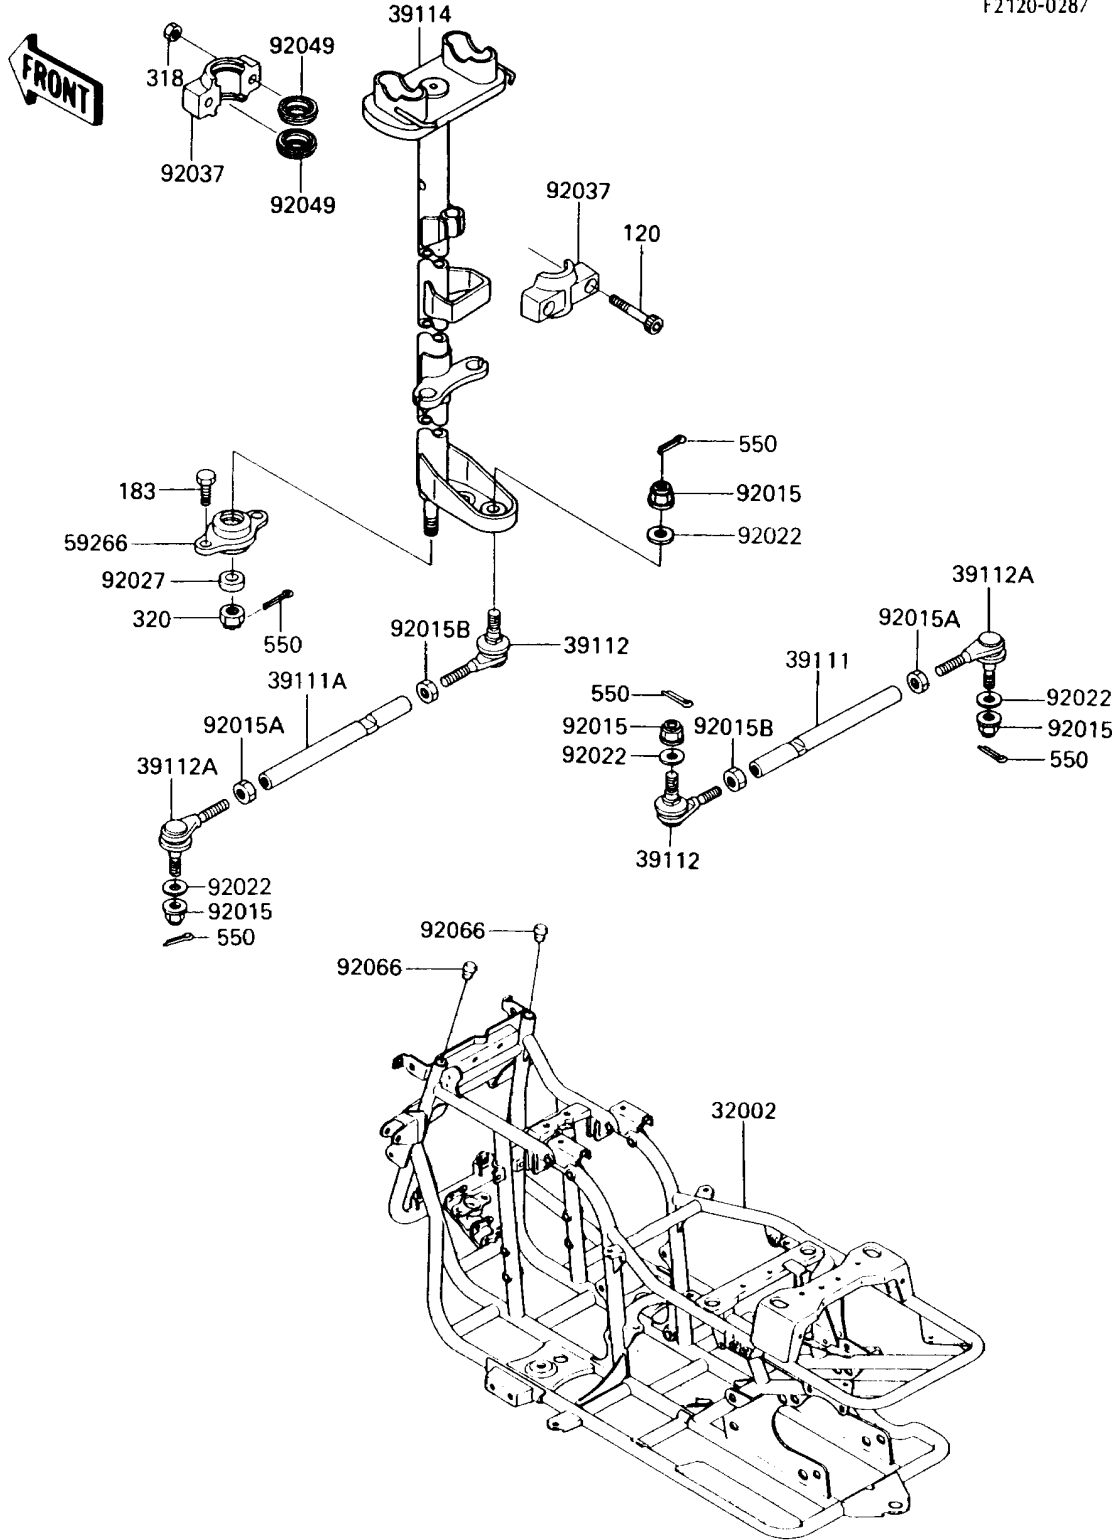

1986 Bayou 185 PARTS DIAGRAM

Frame

F2120-0287

1986 Bayou 185 PARTS LIST

Frame

ITEM NAME	PART NUMBER	QUANTITY
FRAME-COMP (Ref # 32002)	32002-1857	1
ROD-TIE,RH (Ref # 39111)	39111-1054	1
ROD-TIE,LH (Ref # 39111A)	39111-1061	1
RODEND-TIE (Ref # 39112)	39112-1051	2
RODEND-TIE (Ref # 39112A)	39112-1052	2
SHAFT-COMP-STRG (Ref # 39114)	39114-1053	1
JOINT-BALL (Ref # 59266)	59266-1066	1
NUT,LOCK,FLANGED,10MM (Ref # 92015)	92015-1338	4
NUT,LOCK,10MM (Ref # 92015A)	92015-1460	2
NUT,LOCK,10MM (Ref # 92015B)	92015-1494	2
WASHER,10.2X24X1 (Ref # 92022)	92022-137	4
COLLAR,10X21.3X7 (Ref # 92027)	92027-1817	1
CLAMP,STEERING SHAFT (Ref # 92037)	92037-1572	2
SEAL-OIL,MY25X33X8 (Ref # 92049)	92049-1199	2
PLUG (Ref # 92066)	92066-1220	2
BOLT-SOCKET,8X45 (Ref # 120)	120P0845	2
BOLT-UPSET-WS-SMALL (Ref # 183)	183G0822	2
NUT-HEX-SMALL,8MM (Ref # 318)	318B0800	2
NUT-CASTLE (Ref # 320)	320H1000	1
PIN-COTTER,2.0X15 (Ref # 550)	550D2015	5