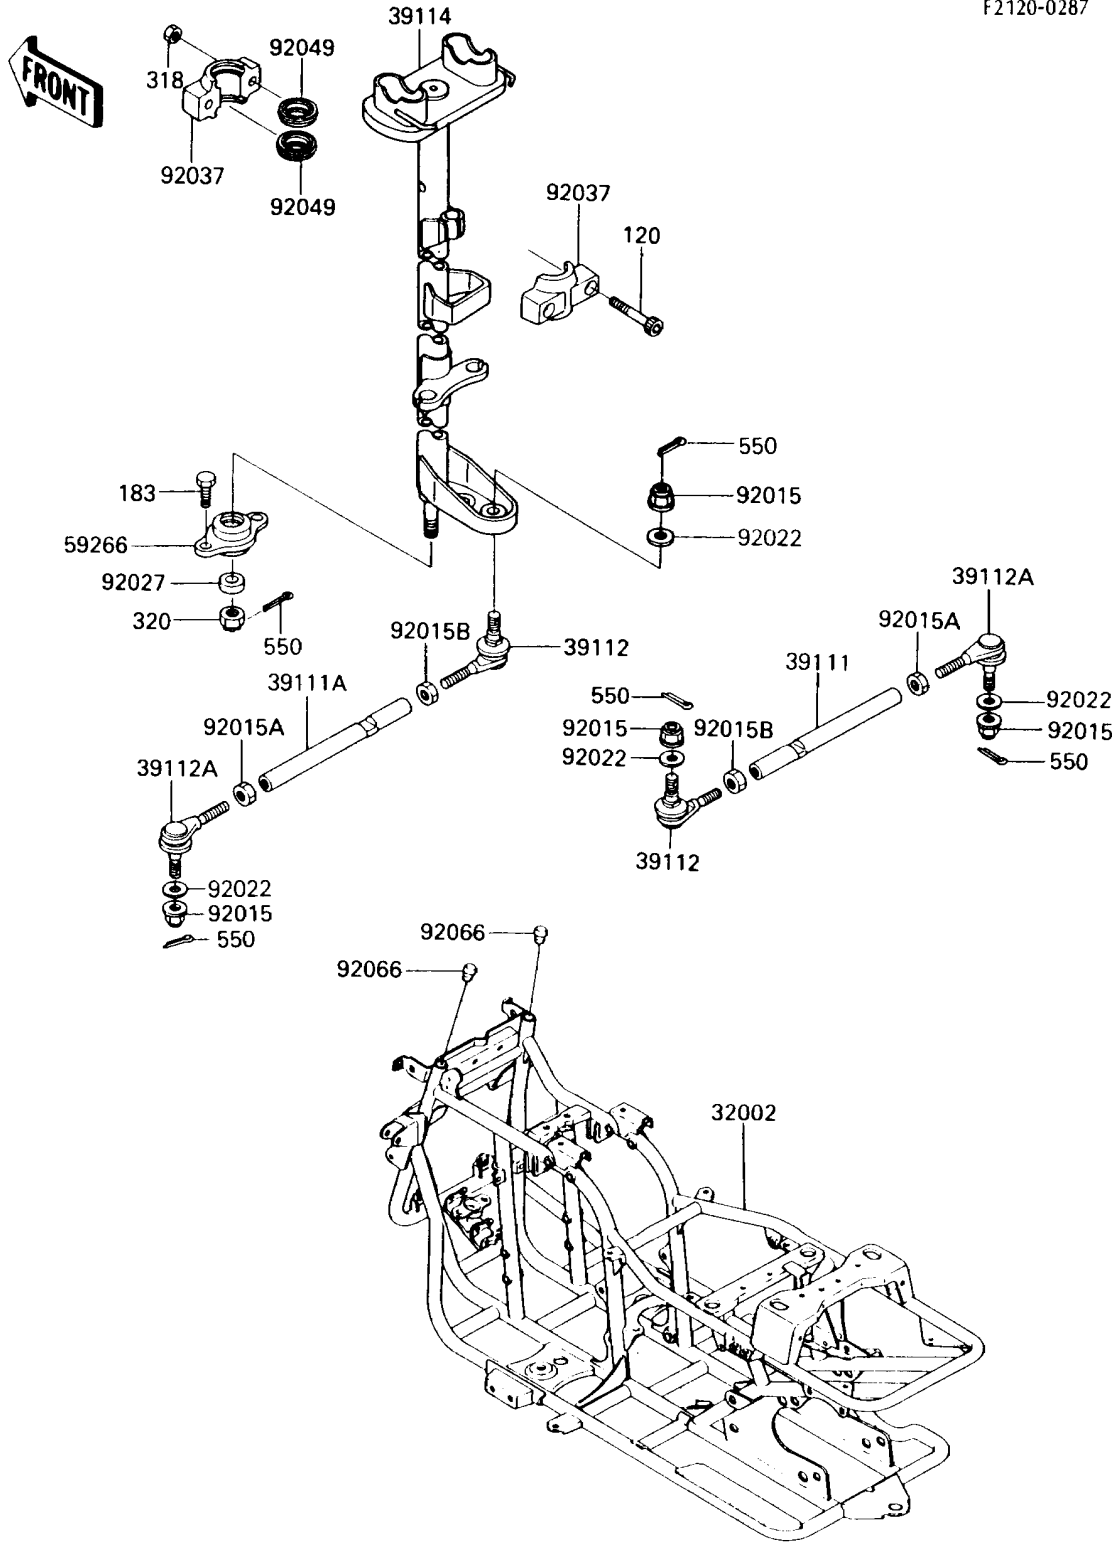

# 1986 Bayou 185 PARTS DIAGRAM

Frame

F2120-0287

# 1986 Bayou 185 PARTS LIST

## Frame

ITEM NAME	PART NUMBER	QUANTITY
FRAME-COMP (Ref # 32002)	32002-1857	1
ROD-TIE,RH (Ref # 39111)	39111-1054	1
ROD-TIE,LH (Ref # 39111A)	39111-1061	1
RODEND-TIE (Ref # 39112)	39112-1051	2
RODEND-TIE (Ref # 39112A)	39112-1052	2
SHAFT-COMP-STRG (Ref # 39114)	39114-1053	1
JOINT-BALL (Ref # 59266)	59266-1066	1
NUT,LOCK,FLANGED,10MM (Ref # 92015)	92015-1338	4
NUT,LOCK,10MM (Ref # 92015A)	92015-1460	2
NUT,LOCK,10MM (Ref # 92015B)	92015-1494	2
WASHER,10.2X24X1 (Ref # 92022)	92022-137	4
COLLAR,10X21.3X7 (Ref # 92027)	92027-1817	1
CLAMP,STEERING SHAFT (Ref # 92037)	92037-1572	2
SEAL-OIL,MY25X33X8 (Ref # 92049)	92049-1199	2
PLUG (Ref # 92066)	92066-1220	2
BOLT-SOCKET,8X45 (Ref # 120)	120P0845	2
BOLT-UPSET-WS-SMALL (Ref # 183)	183G0822	2
NUT-HEX-SMALL,8MM (Ref # 318)	318B0800	2
NUT-CASTLE (Ref # 320)	320H1000	1
PIN-COTTER,2.0X15 (Ref # 550)	550D2015	5