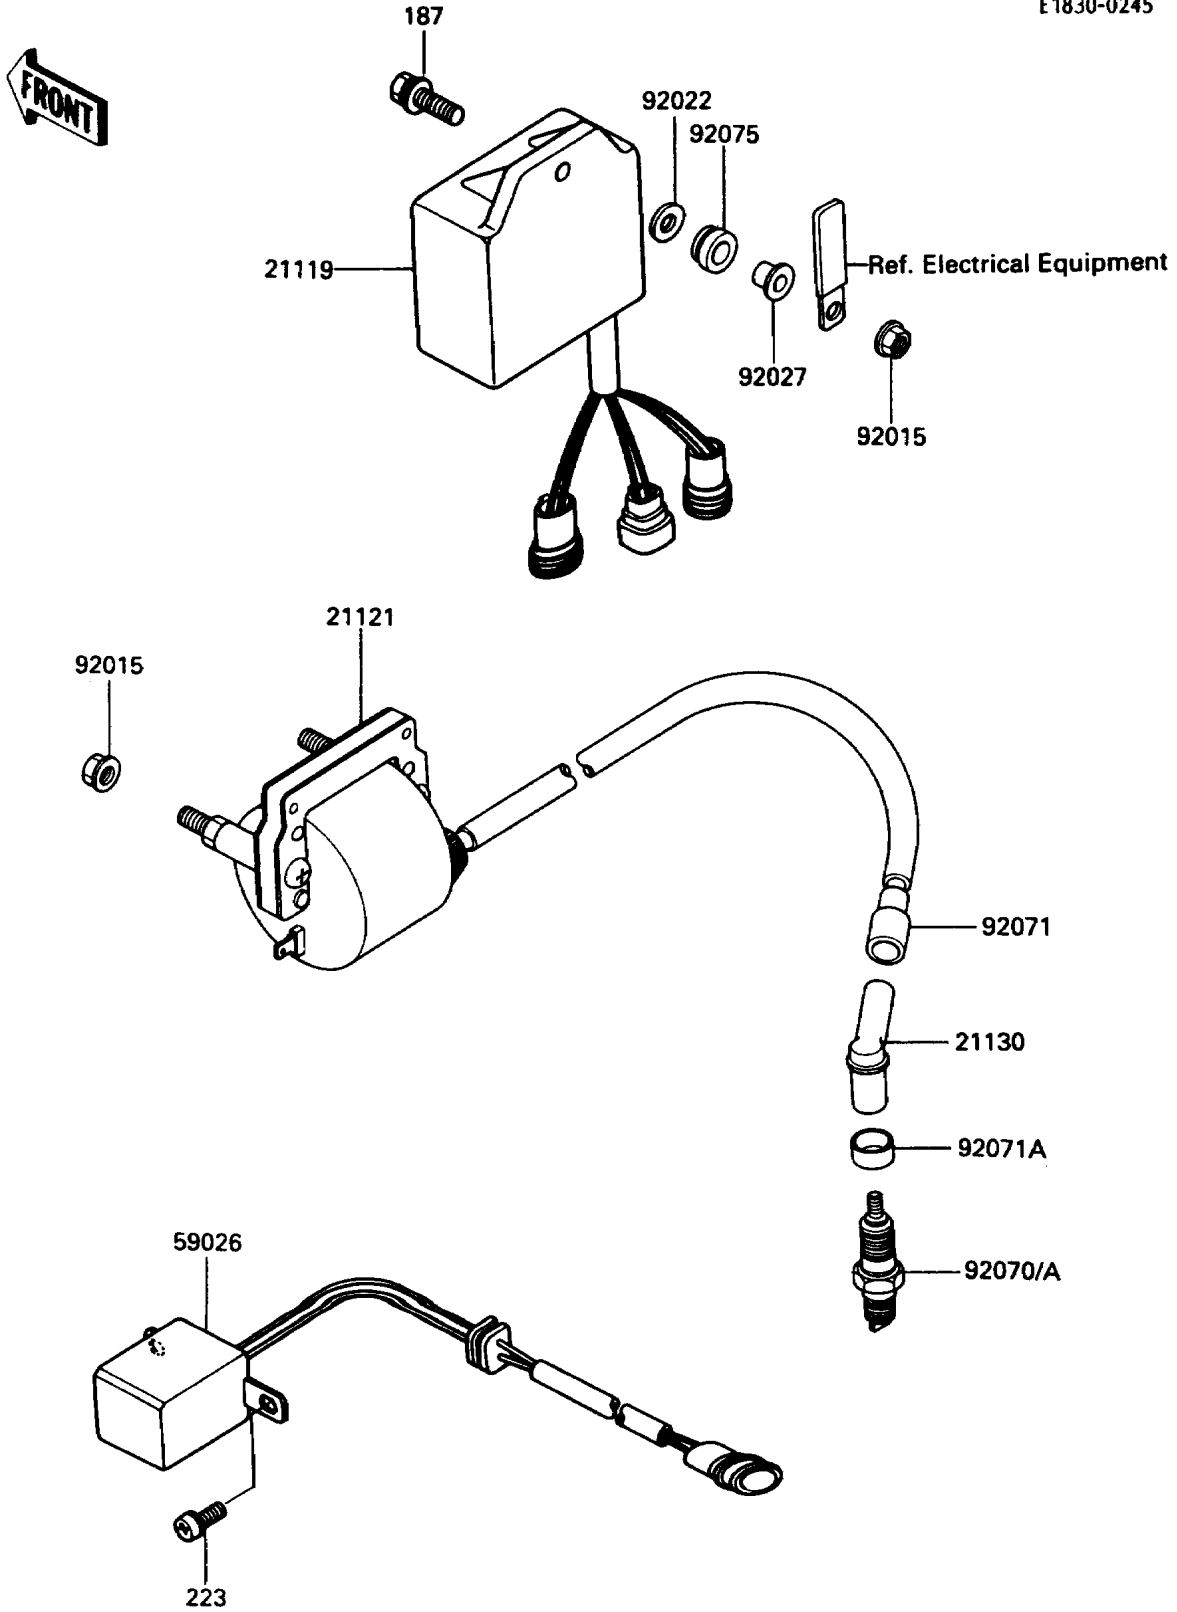

## 1988 Bayou 185 PARTS DIAGRAM

Ignition System

E1830-0245

## 1988 Bayou 185 PARTS LIST

### Ignition System

ITEM NAME	PART NUMBER	QUANTITY
IGNITER (Ref # 21119)	21119-1181	1
COIL-IGNITION (Ref # 21121)	21121-1121	1
CAP-SPARK PLUG (Ref # 21130)	21130-1003	1
COIL-PULSING (Ref # 59026)	59026-1074	1
NUT,FLANGED,6MM (Ref # 92015)	92015-1193	1
WASHER,6.5X20X1.6 (Ref # 92022)	92022-125	1
COLLAR,L=9.6 (Ref # 92027)	92027-1045	1
PLUG-SPARK,D8EA(NGK) (Ref # 92070)	92070-1011	1
GROMMET,HIGH TENSION (Ref # 92071)	21132-005	1
GROMMET,SPARK PLUG CAP (Ref # 92071A)	92071-1015	1
DAMPER (Ref # 92075)	92075-277	1
BOLT-UPSET-WSP (Ref # 187)	187B0630	1
SCREW-PAN-WS-CROS (Ref # 223)	223B0512	1