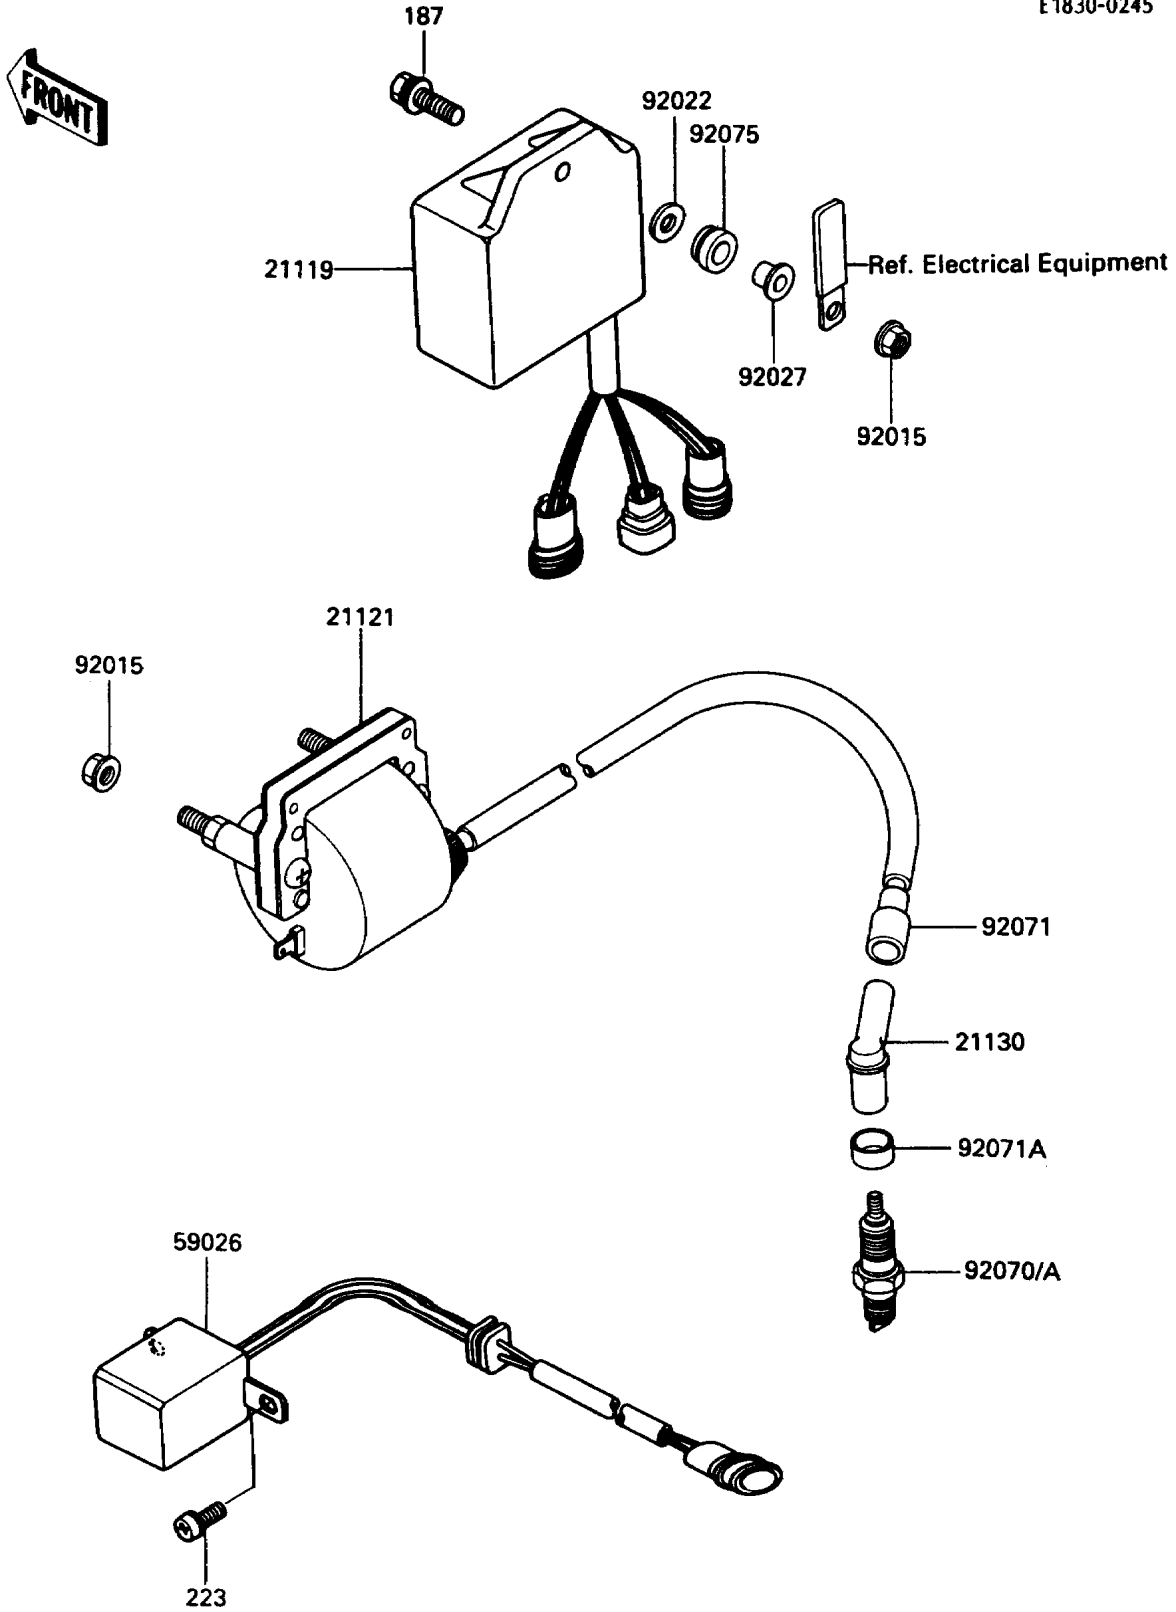

1987 Bayou 185 PARTS DIAGRAM

Ignition System

E1830-0245

1987 Bayou 185 PARTS LIST

Ignition System

ITEM NAME	PART NUMBER	QUANTITY
IGNITER (Ref # 21119)	21119-1181	1
COIL-IGNITION (Ref # 21121)	21121-1121	1
CAP-SPARK PLUG (Ref # 21130)	21130-1003	1
COIL-PULSING (Ref # 59026)	59026-1074	1
NUT,FLANGED,6MM (Ref # 92015)	92015-1193	1
WASHER,6.5X20X1.6 (Ref # 92022)	92022-125	1
COLLAR,L=9.6 (Ref # 92027)	92027-1045	1
PLUG-SPARK,D8EA(NGK) (Ref # 92070)	92070-1011	1
PLUG-SPARK,DR8ES(NGK) (Ref # 92070A)	92070-1019	1
GROMMET,HIGH TENSION (Ref # 92071)	21132-005	1
GROMMET,SPARK PLUG CAP (Ref # 92071A)	92071-1015	1
DAMPER (Ref # 92075)	92075-277	1
BOLT-UPSET-WSP (Ref # 187)	187B0630	1
SCREW-PAN-WS-CROS (Ref # 223)	223B0512	1