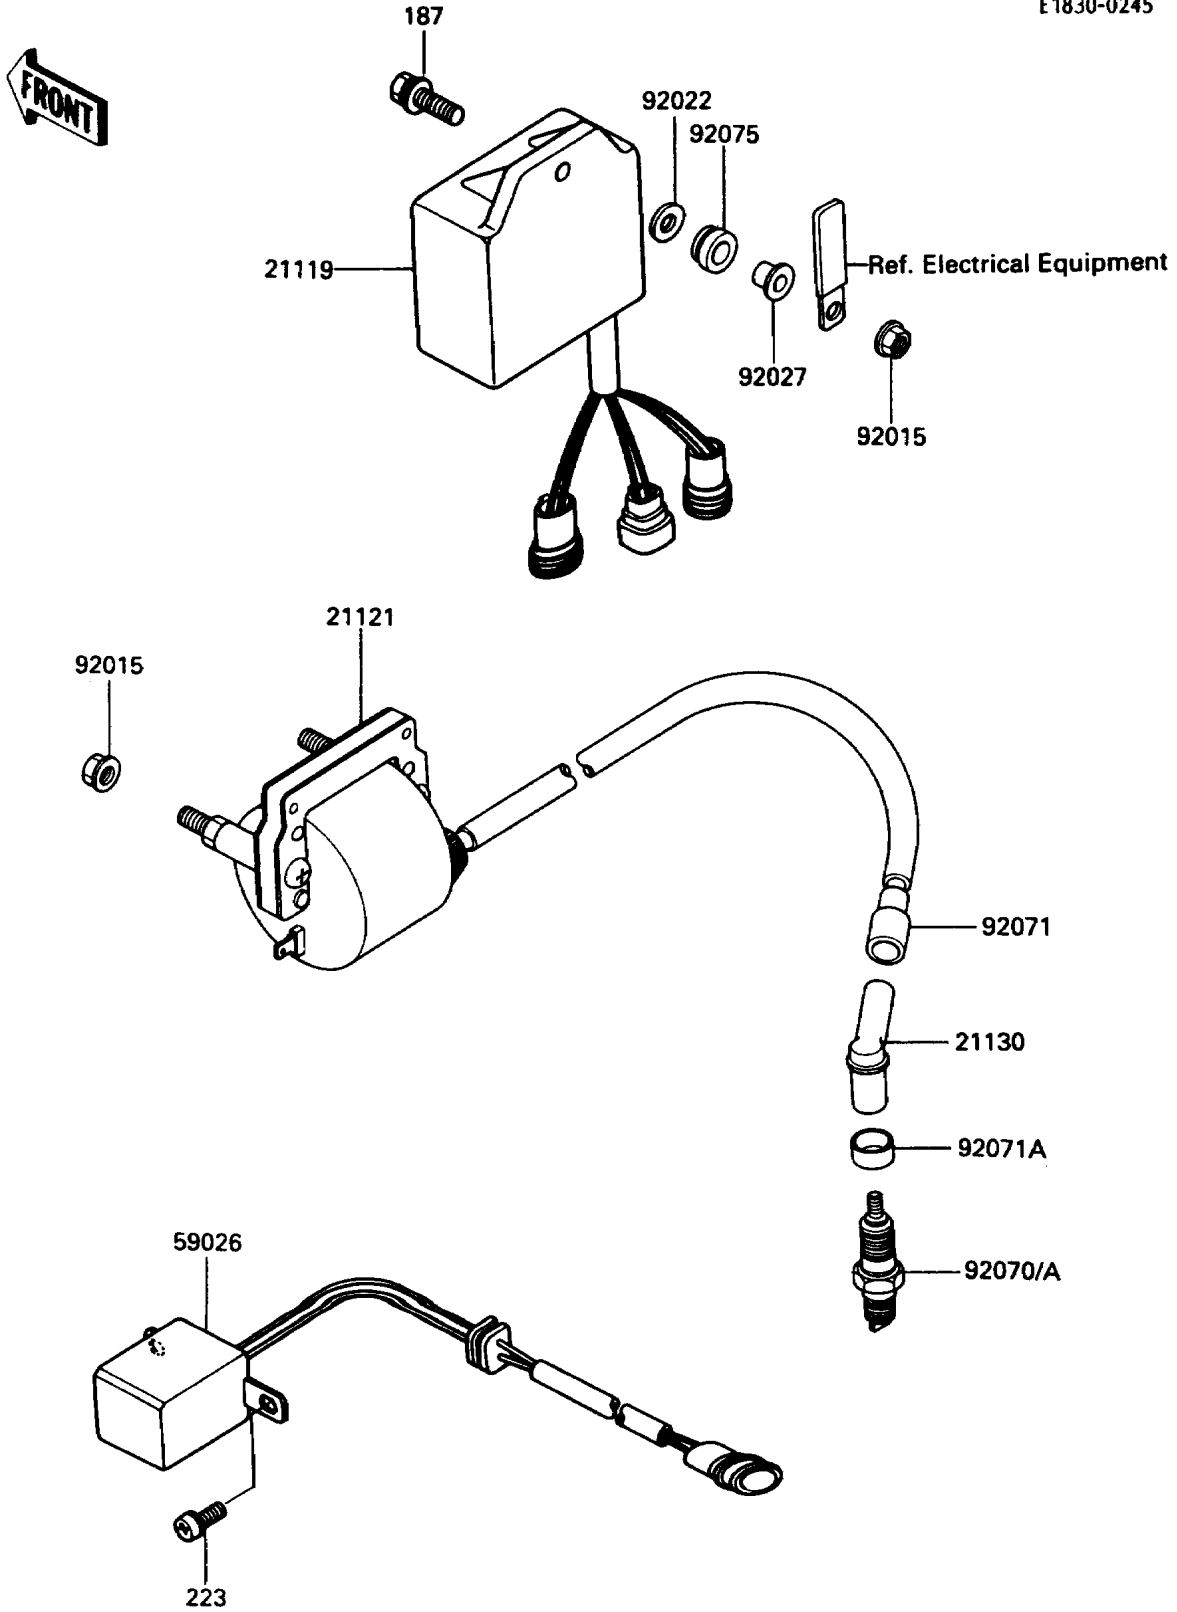

1986 Bayou 185 PARTS DIAGRAM

Ignition System

E1830-0245

1986 Bayou 185 PARTS LIST

Ignition System

ITEM NAME	PART NUMBER	QUANTITY
IGNITER (Ref # 21119)	21119-1181	1
COIL-IGNITION (Ref # 21121)	21121-1121	1
CAP-SPARK PLUG (Ref # 21130)	21130-1003	1
COIL-PULSING (Ref # 59026)	59026-1074	1
NUT,FLANGED,6MM (Ref # 92015)	92015-1193	3
WASHER,6.5X20X1.6 (Ref # 92022)	92022-125	1
COLLAR,L=9.6 (Ref # 92027)	92027-1045	1
PLUG-SPARK,D8EA(NGK) (Ref # 92070)	92070-1011	1
PLUG-SPARK,DR8ES(NGK) (Ref # 92070A)	92070-1019	1
GROMMET,HIGH TENSION (Ref # 92071)	21132-005	1
GROMMET,SPARK PLUG CAP (Ref # 92071A)	92071-1015	1
DAMPER (Ref # 92075)	92075-277	1
BOLT-UPSET-WSP (Ref # 187)	187B0630	1
SCREW-PAN-WS-CROS (Ref # 223)	223B0512	2