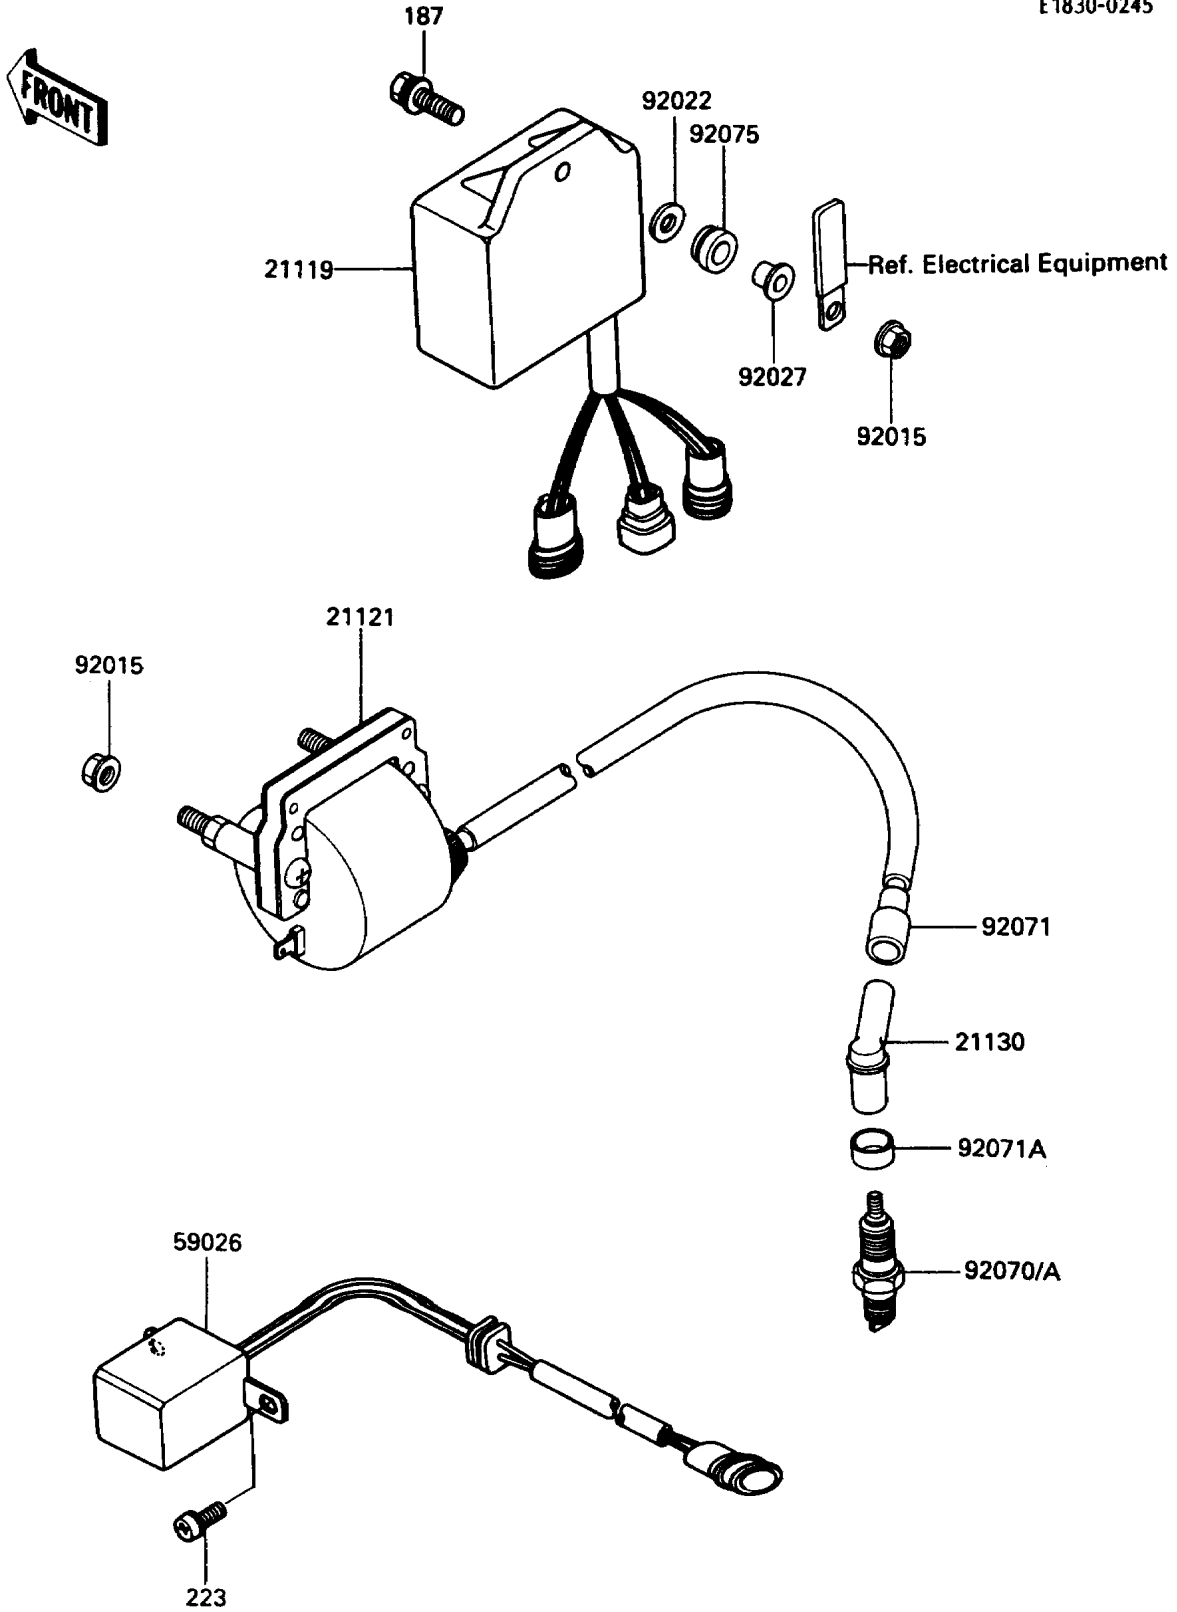

# 1986 Bayou 185 PARTS DIAGRAM

Ignition System

E1830-0245

## 1986 Bayou 185 PARTS LIST

### Ignition System

ITEM NAME	PART NUMBER	QUANTITY
IGNITER (Ref # 21119)	21119-1181	1
COIL-IGNITION (Ref # 21121)	21121-1121	1
CAP-SPARK PLUG (Ref # 21130)	21130-1003	1
COIL-PULSING (Ref # 59026)	59026-1074	1
NUT,FLANGED,6MM (Ref # 92015)	92015-1193	3
WASHER,6.5X20X1.6 (Ref # 92022)	92022-125	1
COLLAR,L=9.6 (Ref # 92027)	92027-1045	1
PLUG-SPARK,D8EA(NGK) (Ref # 92070)	92070-1011	1
PLUG-SPARK,DR8ES(NGK) (Ref # 92070A)	92070-1019	1
GROMMET,HIGH TENSION (Ref # 92071)	21132-005	1
GROMMET,SPARK PLUG CAP (Ref # 92071A)	92071-1015	1
DAMPER (Ref # 92075)	92075-277	1
BOLT-UPSET-WSP (Ref # 187)	187B0630	1
SCREW-PAN-WS-CROS (Ref # 223)	223B0512	2