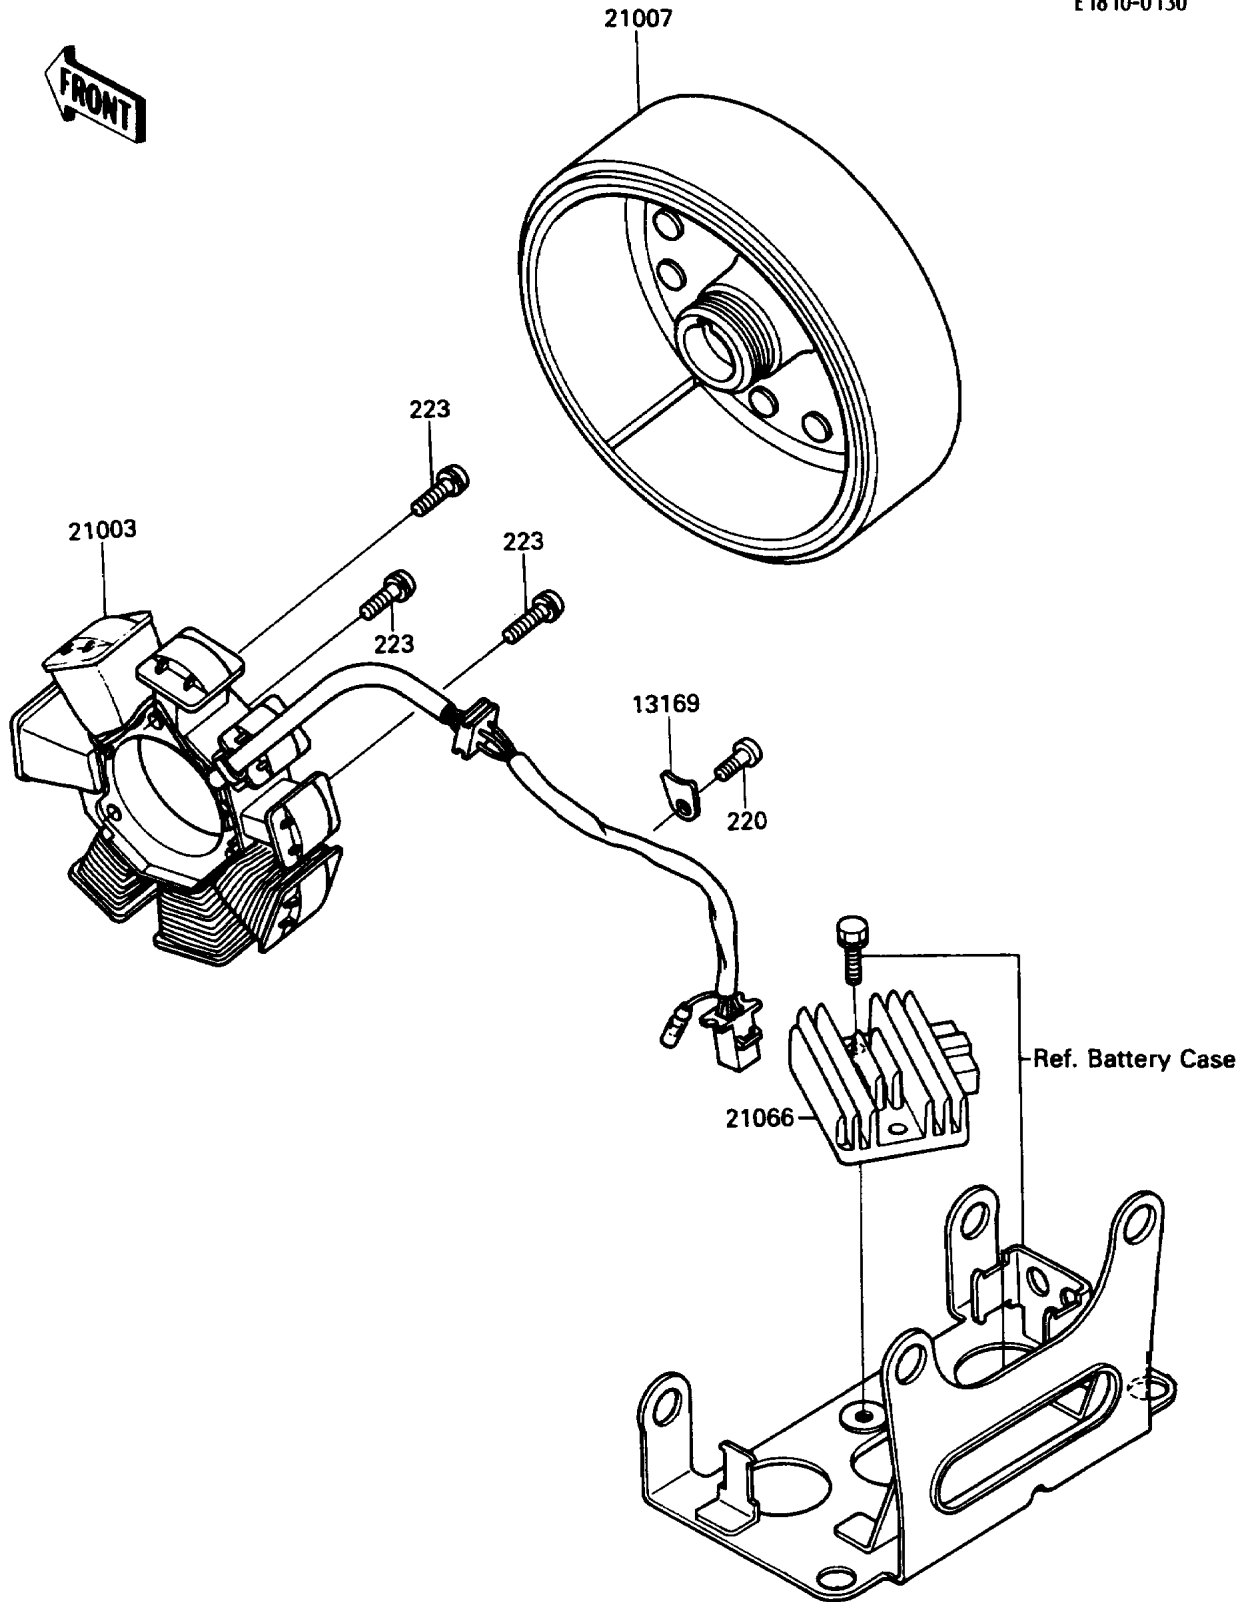

# 1986 Bayou 185 PARTS DIAGRAM

Generator

E1810-0130

# 1986 Bayou 185 PARTS LIST

Generator

<b>ITEM NAME</b>	<b>PART NUMBER</b>	<b>QUANTITY</b>
PLATE,HARNESS (Ref # 13169)	13169-1788	1
STATOR (Ref # 21003)	21003-1134	1
ROTOR (Ref # 21007)	21007-1134	1
REGULATOR-VOLTAGE (Ref # 21066)	21066-1052	1
SCREW-PAN-CROS,6X12 (Ref # 220)	220B0612	1
SCREW-PAN-WS-CROS (Ref # 223)	223B0530	3