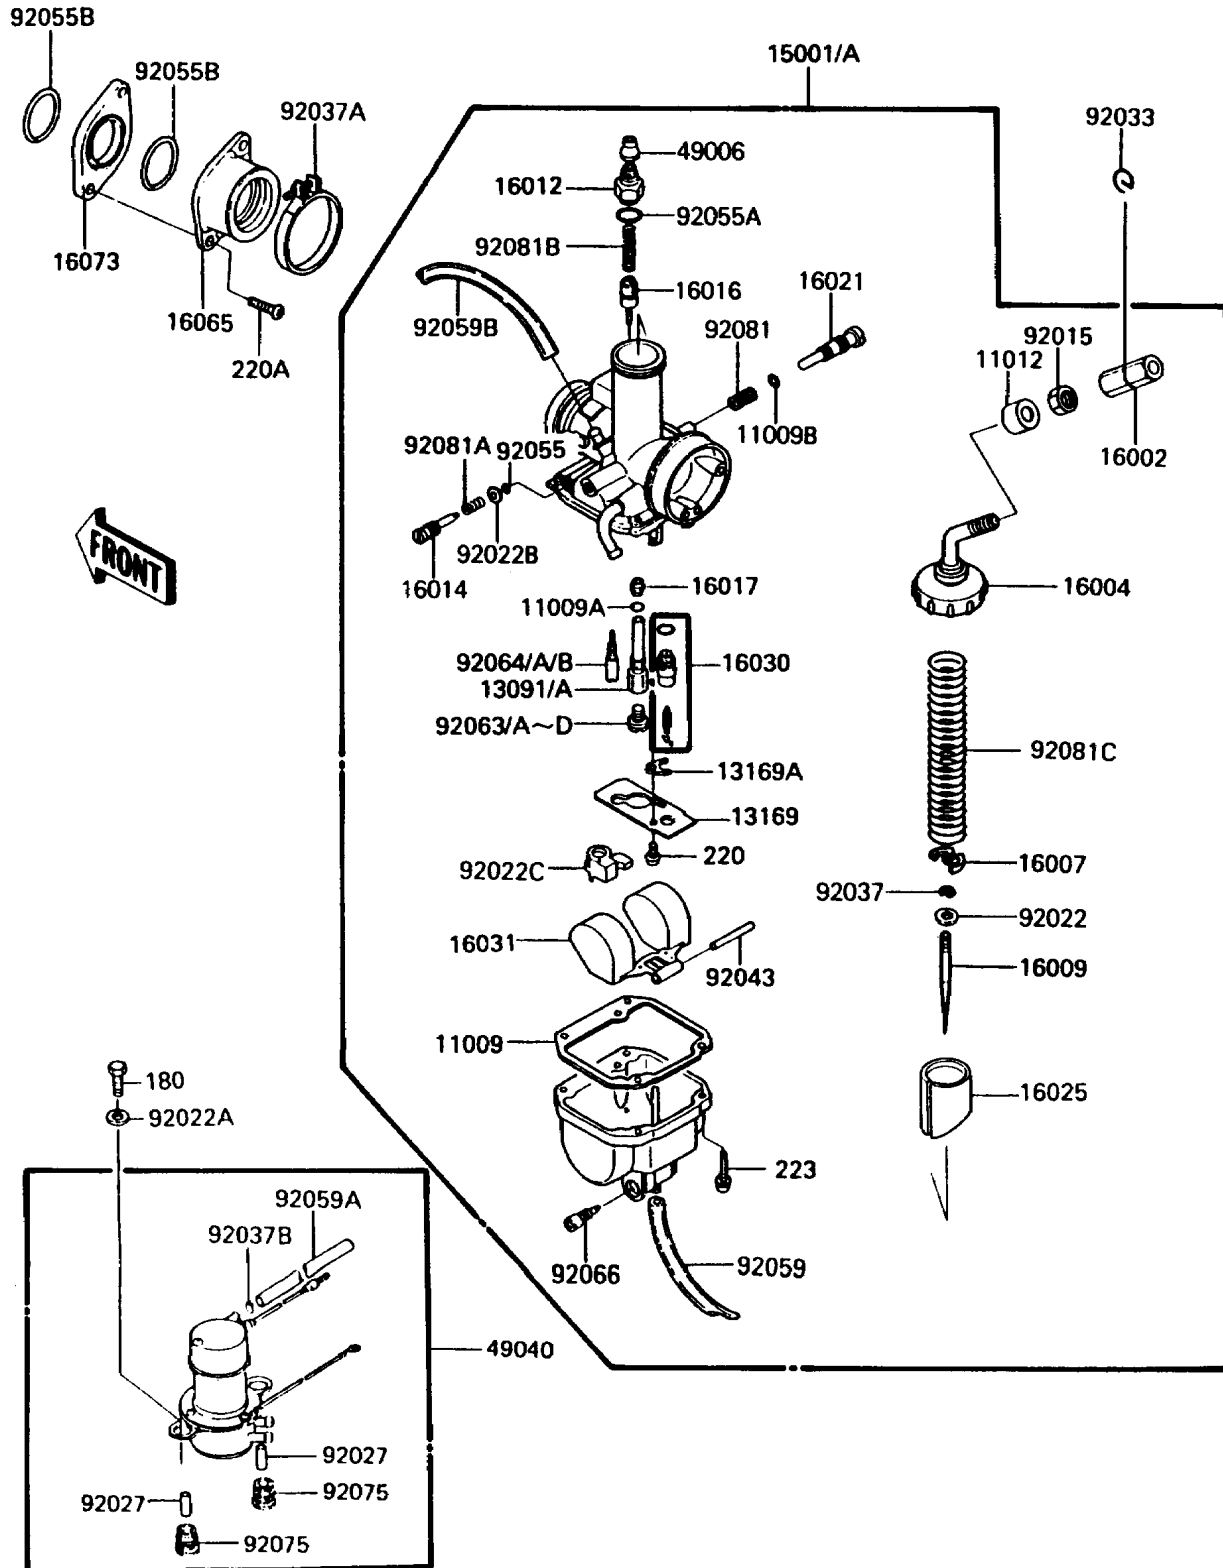

1986 Bayou 185

PARTS DIAGRAM

Carburetor

E1611-0185

1986 Bayou 185

PARTS LIST

Carburetor

ITEM NAME

PART NUMBER

QUANTITY
