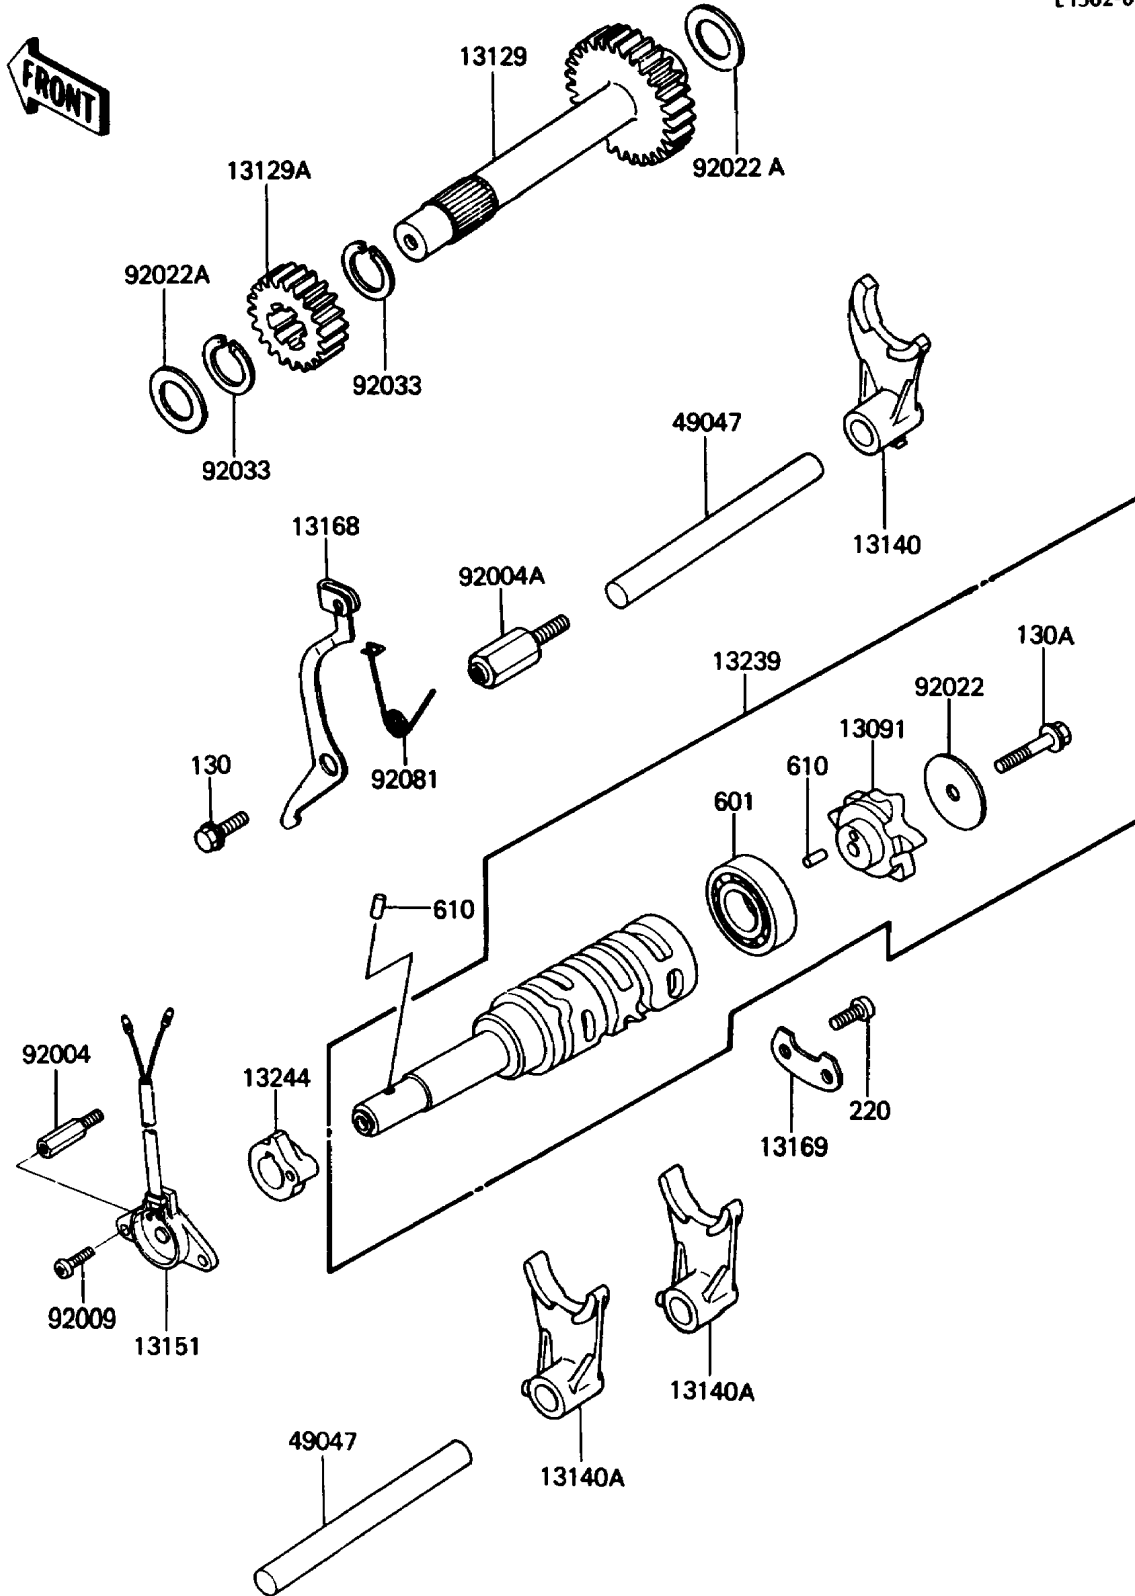

1988 Bayou 185 PARTS DIAGRAM

Gear Change Drum/Shift Fork(s)

E1362-0110

1988 Bayou 185 PARTS LIST

Gear Change Drum/Shift Fork(s)

ITEM NAME	PART NUMBER	QUANTITY
HOLDER,CHANGE DRUM (Ref # 13091)	13091-1434	1
GEAR,REVERSE (Ref # 13129)	13129-1549	1
GEAR,REVERSE,21T (Ref # 13129A)	13129-1550	1
FORK-SHIFT (Ref # 13140)	13140-1106	1
FORK-SHIFT (Ref # 13140A)	13140-1137	1
SWITCH-COMP,NEUTRAL (Ref # 13151)	13151-1059	1
LEVER,REVERSE (Ref # 13168)	13168-1320	1
PLATE,CHANGE DRUM (Ref # 13169)	13169-1749	1
DRUM-ASSY-CHANGE (Ref # 13239)	13239-1133	1
STOPPER-ASSY,REVERSE (Ref # 13244)	13244-1053	1
ROD-SHIFT (Ref # 49047)	49047-1052	1
STUD (Ref # 92004)	92004-1136	1
STUD (Ref # 92004A)	92004-1138	1
SCREW,5X14 (Ref # 92009)	92009-1341	1
WASHER,6.2X38X1.2 (Ref # 92022)	92022-1500	1
WASHER,15.3X25X1 (Ref # 92022A)	92022-279	1
RING-SNAP,18MM (Ref # 92033)	92033-029	1
SPRING (Ref # 92081)	92081-1966	1
BOLT-FLANGED,6X12 (Ref # 130)	130G0612	1
BOLT-FLANGED,6X35 (Ref # 130A)	130G0635	1
SCREW-PAN-CROS,6X14 (Ref # 220)	220B0614	1
BEARING-BALL,#6004C3 (Ref # 601)	601B6004	1
ROLLER,4X6 (Ref # 610)	610A0406	1