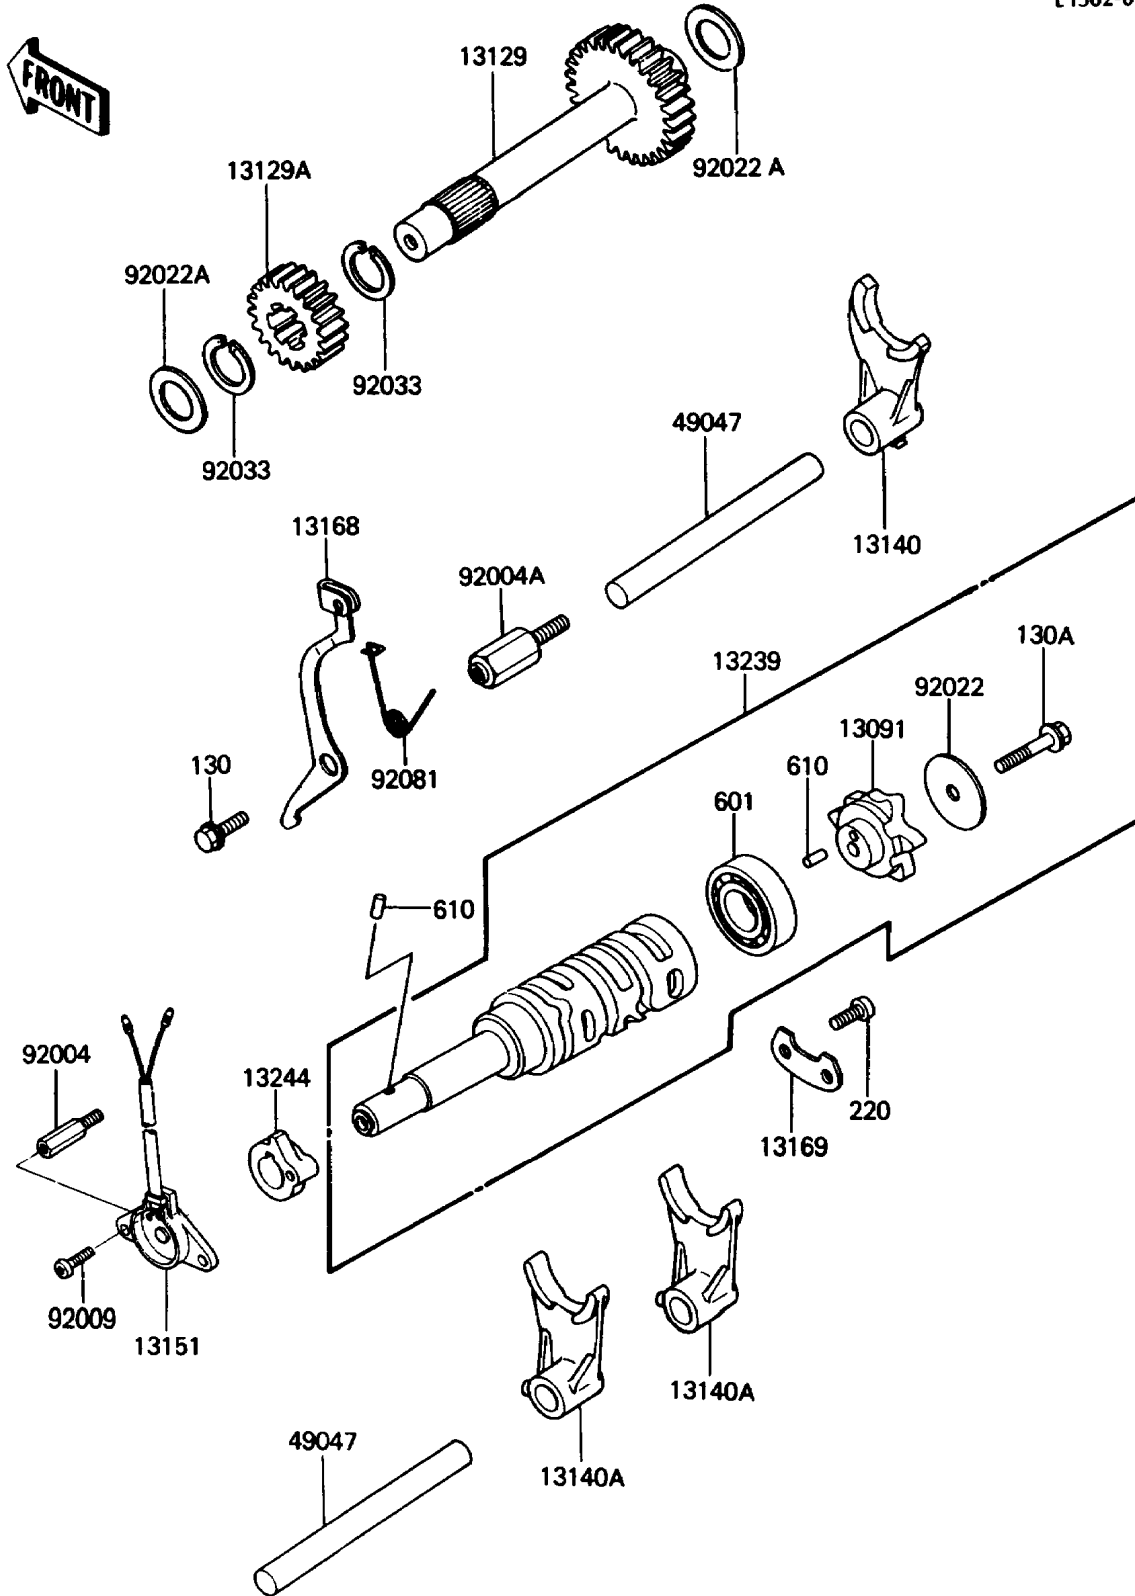

1987 Bayou 185 PARTS DIAGRAM

Gear Change Drum/Shift Fork(s)

E1362-0110

1987 Bayou 185 PARTS LIST

Gear Change Drum/Shift Fork(s)

ITEM NAME	PART NUMBER	QUANTITY
HOLDER,CHANGE DRUM (Ref # 13091)	13091-1434	1
GEAR,REVERSE (Ref # 13129)	13129-1549	1
GEAR,REVERSE,21T (Ref # 13129A)	13129-1550	1
FORK-SHIFT (Ref # 13140)	13140-1106	1
FORK-SHIFT (Ref # 13140A)	13140-1137	1
SWITCH-COMP,NEUTRAL (Ref # 13151)	13151-1059	1
LEVER,REVERSE (Ref # 13168)	13168-1320	1
PLATE,CHANGE DRUM (Ref # 13169)	13169-1749	1
DRUM-ASSY-CHANGE (Ref # 13239)	13239-1133	1
STOPPER-ASSY,REVERSE (Ref # 13244)	13244-1053	1
ROD-SHIFT (Ref # 49047)	49047-1052	1
STUD (Ref # 92004)	92004-1136	1
STUD (Ref # 92004A)	92004-1138	1
SCREW,5X14 (Ref # 92009)	92009-1341	1
WASHER,6.2X38X1.2 (Ref # 92022)	92022-1500	1
WASHER,15.3X25X1 (Ref # 92022A)	92022-279	1
RING-SNAP,18MM (Ref # 92033)	92033-029	1
SPRING (Ref # 92081)	92081-1966	1
BOLT-FLANGED,6X12 (Ref # 130)	130G0612	1
BOLT-FLANGED,6X35 (Ref # 130A)	130G0635	1
SCREW-PAN-CROS,6X14 (Ref # 220)	220B0614	1
BEARING-BALL,#6004C3 (Ref # 601)	601B6004	1
ROLLER,4X6 (Ref # 610)	610A0406	1