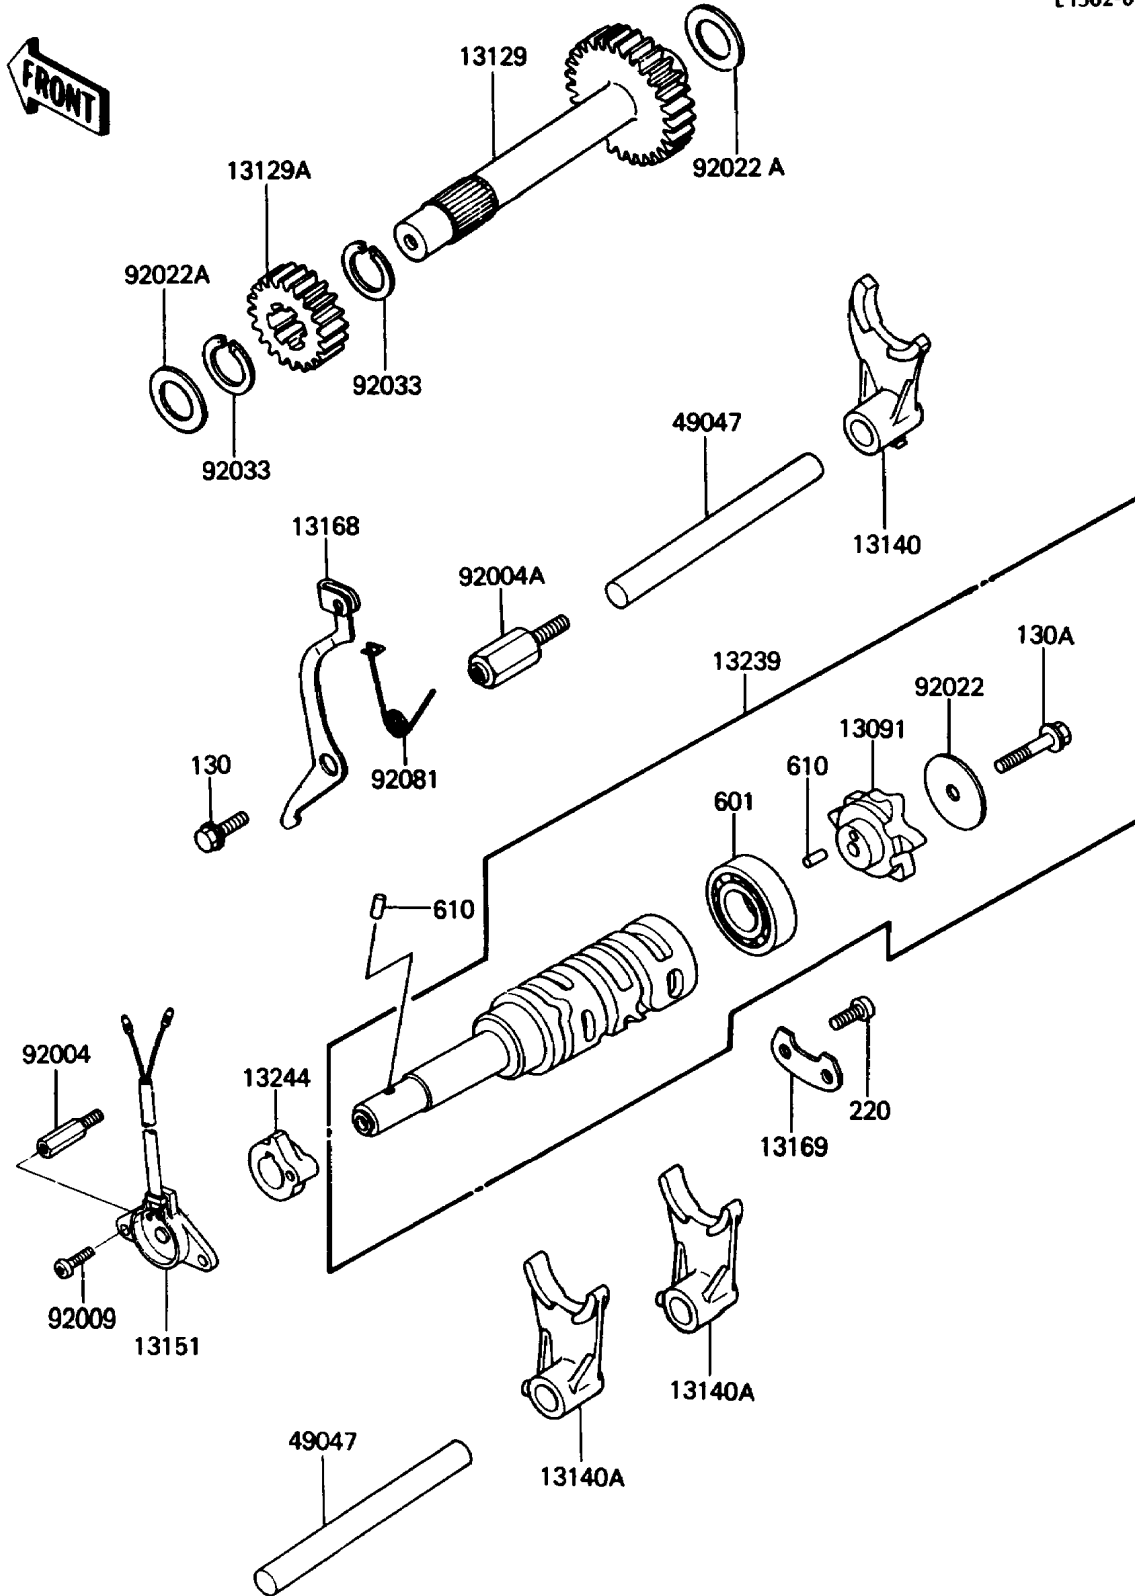

1986 Bayou 185 PARTS DIAGRAM

Gear Change Drum/Shift Fork(s)

E1362-0110

1986 Bayou 185 PARTS LIST

Gear Change Drum/Shift Fork(s)

ITEM NAME	PART NUMBER	QUANTITY
HOLDER,CHANGE DRUM (Ref # 13091)	13091-1434	1
GEAR,REVERSE (Ref # 13129)	13129-1549	1
GEAR,REVERSE,21T (Ref # 13129A)	13129-1550	1
FORK-SHIFT (Ref # 13140)	13140-1106	1
FORK-SHIFT (Ref # 13140A)	13140-1137	2
SWITCH-COMP,NEUTRAL (Ref # 13151)	13151-1059	1
LEVER,REVERSE (Ref # 13168)	13168-1320	1
PLATE,CHANGE DRUM (Ref # 13169)	13169-1749	1
DRUM-ASSY-CHANGE (Ref # 13239)	13239-1133	1
STOPPER-ASSY,REVERSE (Ref # 13244)	13244-1053	1
ROD-SHIFT (Ref # 49047)	49047-1052	2
STUD (Ref # 92004)	92004-1136	2
STUD (Ref # 92004A)	92004-1138	1
SCREW,5X14 (Ref # 92009)	92009-1341	2
WASHER,6.2X38X1.2 (Ref # 92022)	92022-1500	1
WASHER,15.3X25X1 (Ref # 92022A)	92022-279	2
RING-SNAP,18MM (Ref # 92033)	92033-029	2
SPRING (Ref # 92081)	92081-1966	1
BOLT-FLANGED,6X12 (Ref # 130)	130G0612	1
BOLT-FLANGED,6X35 (Ref # 130A)	130G0635	1
SCREW-PAN-CROS,6X14 (Ref # 220)	220B0614	2
BEARING-BALL,#6004C3 (Ref # 601)	601B6004	1
ROLLER,4X6 (Ref # 610)	610A0406	2