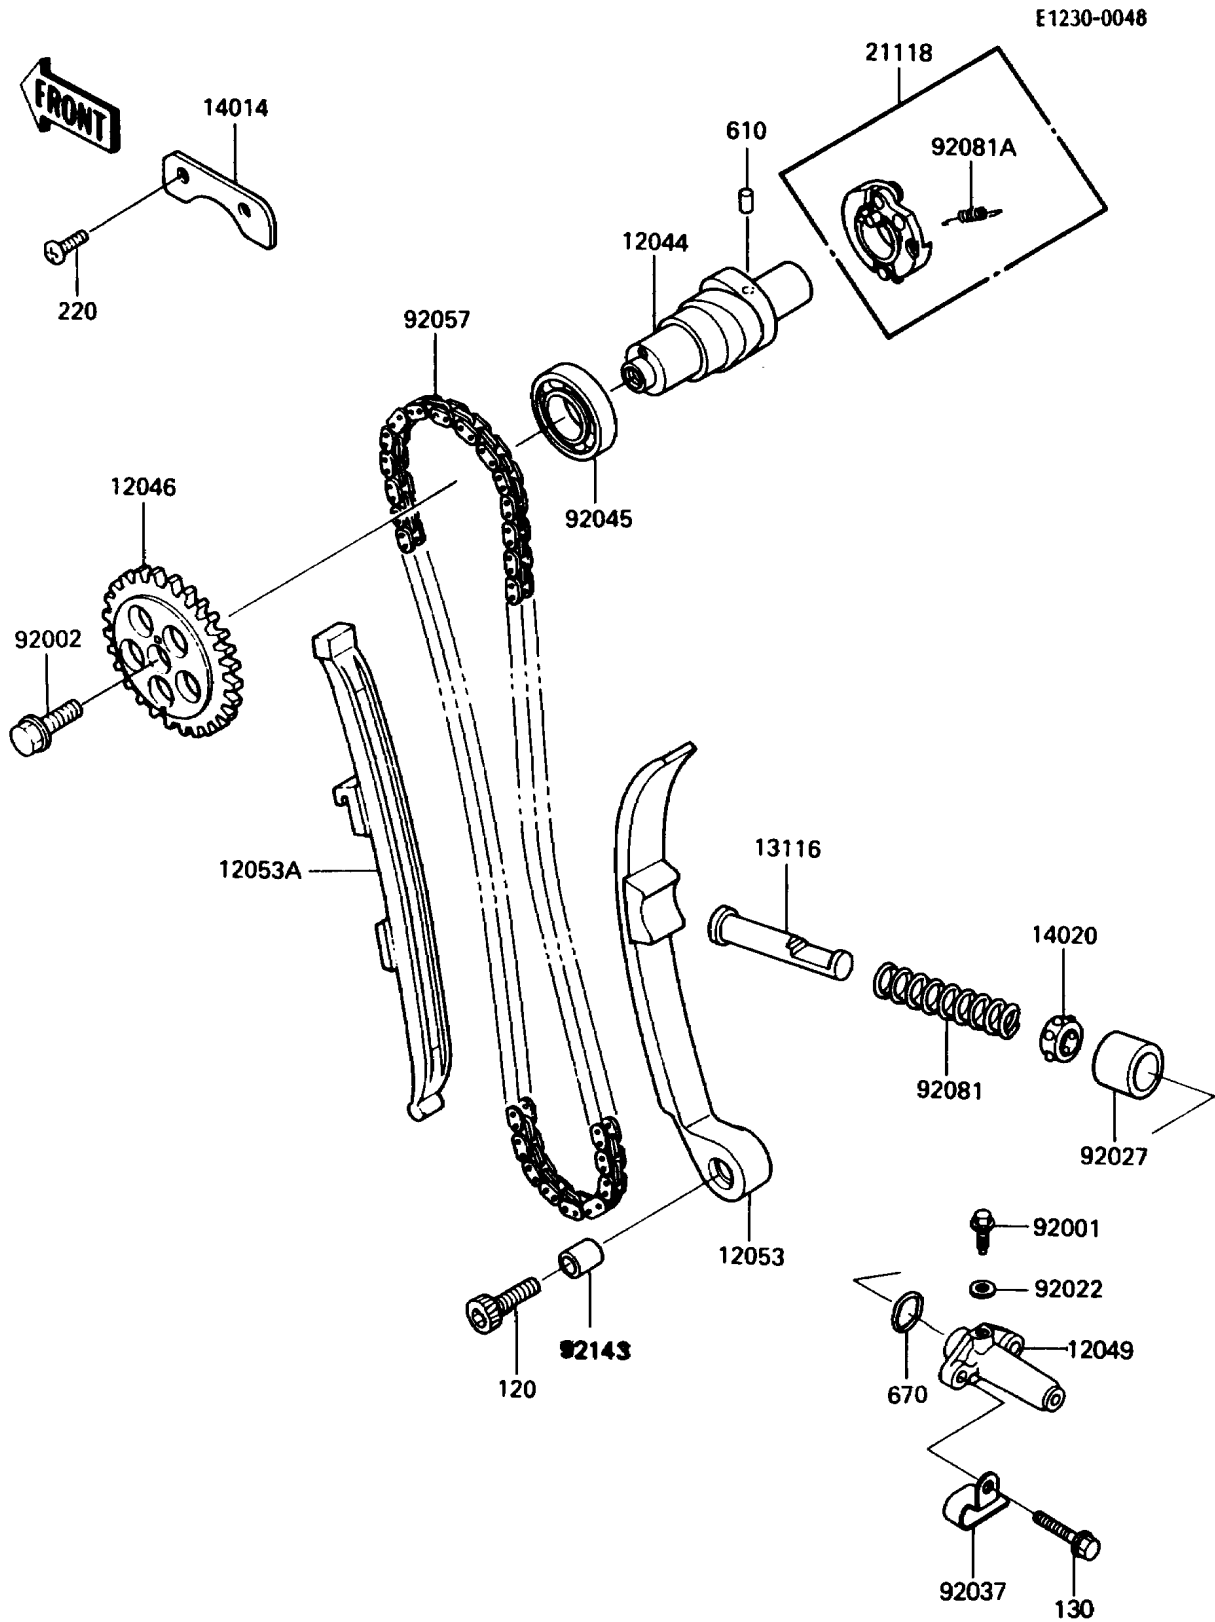

1987 Bayou 185 PARTS DIAGRAM

Camshaft(s)/Tensioner

1987 Bayou 185 PARTS LIST

Camshaft(s)/Tensioner

ITEM NAME	PART NUMBER	QUANTITY
CAMSHAFT-VALVE (Ref # 12044)	12044-1148	1
SPROCKET,CAM CHAIN (Ref # 12046)	12046-1059	1
TENSIONER,CAM CHAIN (Ref # 12049)	12049-1055	1
GUIDE-CHAIN,RR (Ref # 12053)	12053-1120	1
GUIDE-CHAIN,FR (Ref # 12053A)	12053-1121	1
ROD-PUSH,TENSIONER (Ref # 13116)	13116-1019	1
PLATE-POSITION (Ref # 14014)	14014-1054	1
RETAINER,TENSIONER (Ref # 14020)	14020-1054	1
DECOMPRESSOR (Ref # 21118)	21118-1059	1
BOLT,TENSIONER ADJUST (Ref # 92001)	92001-1155	1
BOLT,10X23 (Ref # 92002)	92001-1859	1
WASHER,6.1X12X1 (Ref # 92022)	92022-077	1
COLLAR,TENSIONER (Ref # 92027)	92027-1273	1
CLAMP (Ref # 92037)	92037-1724	1
BEARING-BALL,#6005C4 (Ref # 92045)	92045-1056	1
CHAIN,CAM,79RH2010-102L (Ref # 92057)	92057-1165	1
SPRING,TENSIONER (Ref # 92081)	92081-1105	1
SPRING,DECOMPRESSOR (Ref # 92081A)	92081-1674	1
COLLAR,6X8X10.2 (Ref # 92143)	92143-1253	1
BOLT-SOCKET,6X22 (Ref # 120)	120P0622	1
BOLT-FLANGED (Ref # 130)	130Y0625	1
SCREW-PAN-CROS,6X14 (Ref # 220)	220B0614	1
ROLLER,4X8 (Ref # 610)	610A0408	1
O RING,21MM (Ref # 670)	670B2021	1