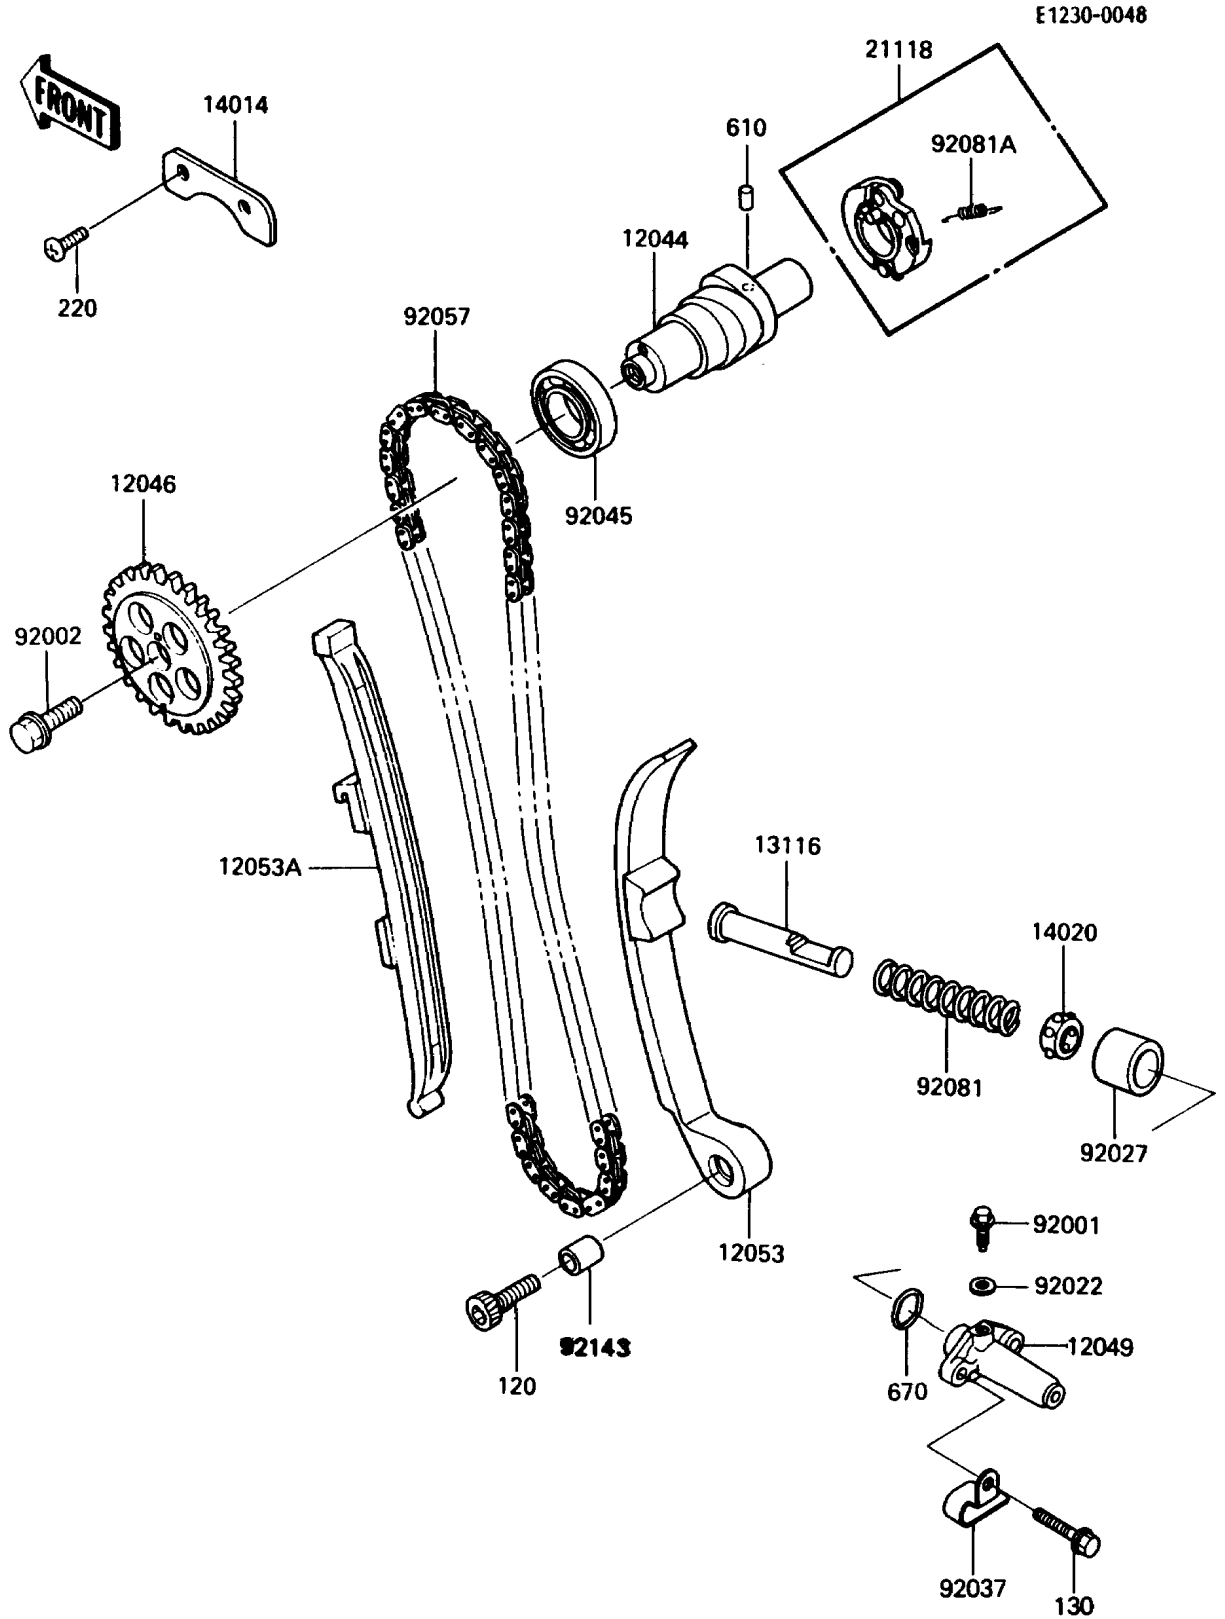

1987 Bayou 185 PARTS DIAGRAM

Camshaft(s)/Tensioner

1987 Bayou 185 PARTS LIST

Camshaft(s)/Tensioner

ITEM NAME	PART NUMBER	QUANTITY
CAMSHAFT-VALVE (Ref # 12044)	12044-1148	1
SPROCKET,CAM CHAIN (Ref # 12046)	12046-1059	1
TENSIONER,CAM CHAIN (Ref # 12049)	12049-1055	1
GUIDE-CHAIN,RR (Ref # 12053)	12053-1120	1
GUIDE-CHAIN,FR (Ref # 12053A)	12053-1121	1
ROD-PUSH,TENSIONER (Ref # 13116)	13116-1019	1
PLATE-POSITION (Ref # 14014)	14014-1054	1
RETAINER,TENSIONER (Ref # 14020)	14020-1054	1
DECOMPRESSOR (Ref # 21118)	21118-1059	1
BOLT,TENSIONER ADJUST (Ref # 92001)	92001-1155	1
BOLT,10X23 (Ref # 92002)	92001-1859	1
WASHER,6.1X12X1 (Ref # 92022)	92022-077	1
COLLAR,TENSIONER (Ref # 92027)	92027-1273	1
CLAMP (Ref # 92037)	92037-1724	1
BEARING-BALL,#6005C4 (Ref # 92045)	92045-1056	1
CHAIN,CAM,79RH2010-102L (Ref # 92057)	92057-1165	1
SPRING,TENSIONER (Ref # 92081)	92081-1105	1
SPRING,DECOMPRESSOR (Ref # 92081A)	92081-1674	1
COLLAR,6X8X10.2 (Ref # 92143)	92143-1253	1
BOLT-SOCKET,6X22 (Ref # 120)	120P0622	1
BOLT-FLANGED (Ref # 130)	130Y0625	2
SCREW-PAN-CROS,6X14 (Ref # 220)	220B0614	2
ROLLER,4X8 (Ref # 610)	610A0408	1
O RING,21MM (Ref # 670)	670B2021	1