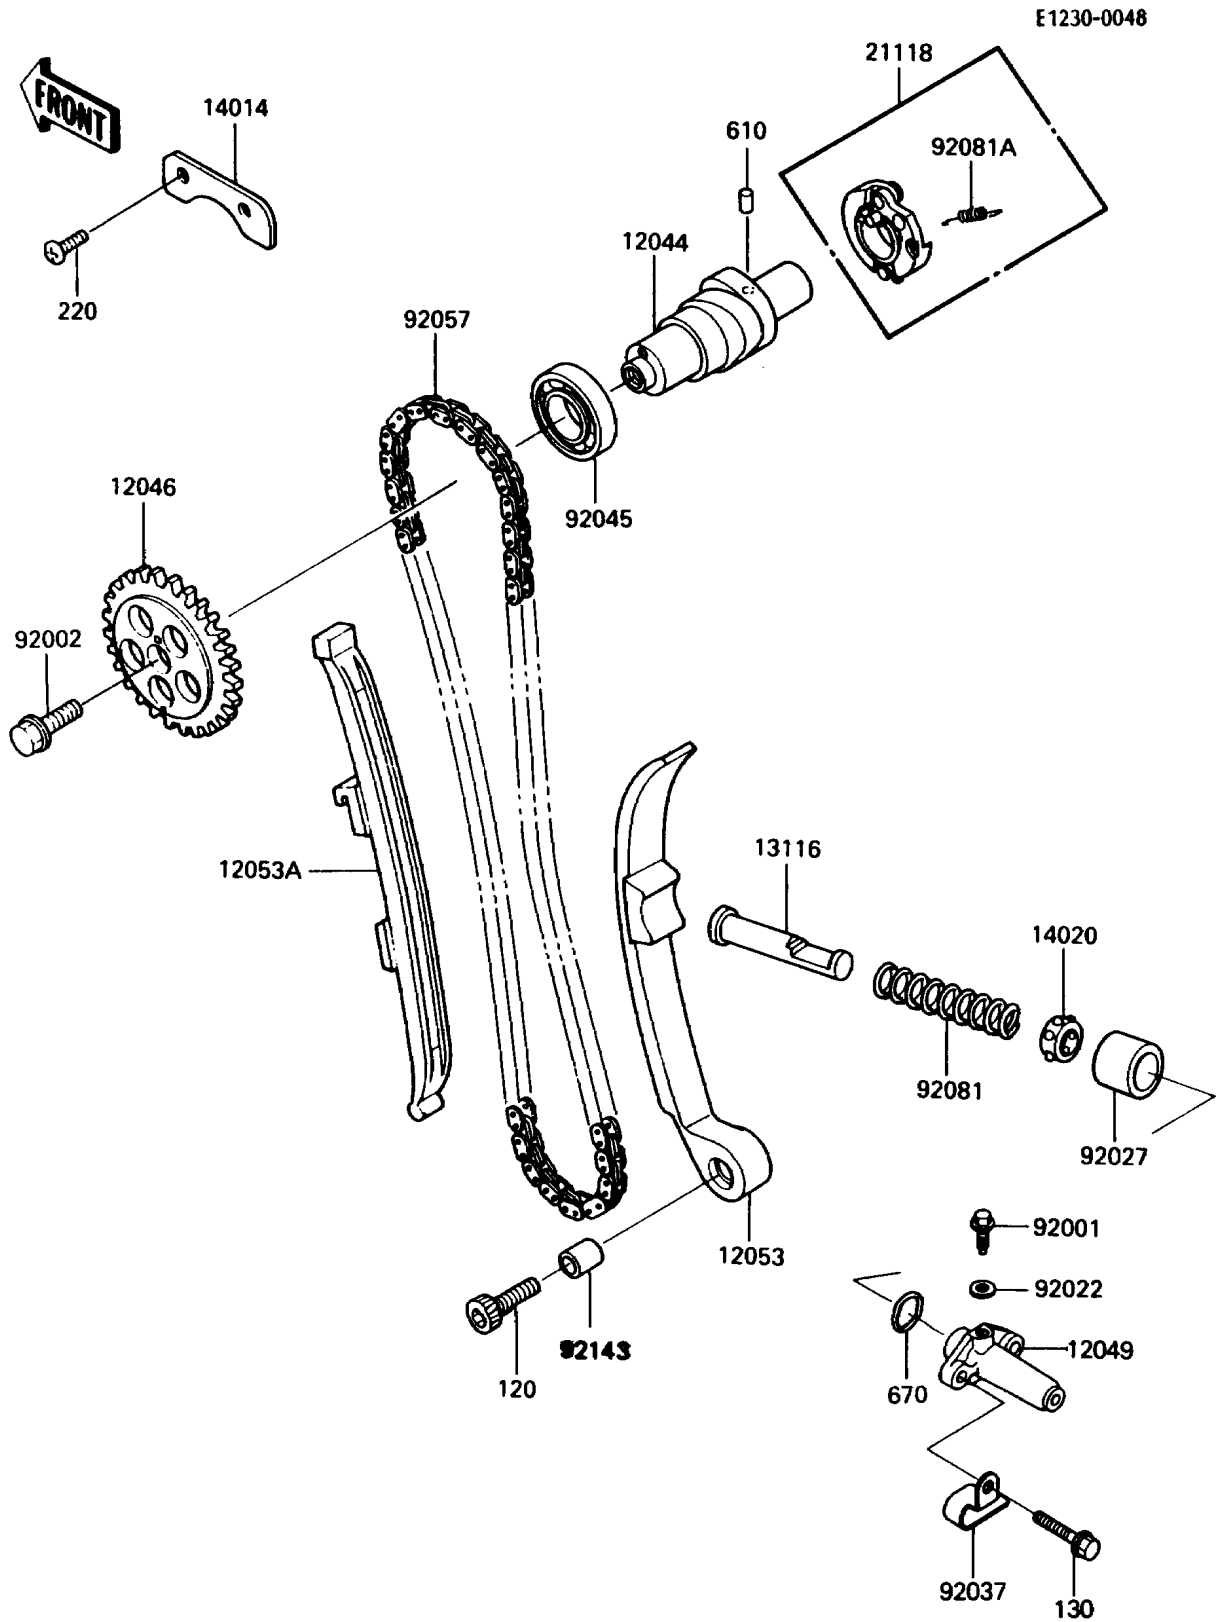

1986 Bayou 185 PARTS DIAGRAM

Camshaft(s)/Tensioner

1986 Bayou 185 PARTS LIST

Camshaft(s)/Tensioner

ITEM NAME	PART NUMBER	QUANTITY
CAMSHAFT-VALVE (Ref # 12044)	12044-1148	1
SPROCKET,CAM CHAIN (Ref # 12046)	12046-1059	1
TENSIONER,CAM CHAIN (Ref # 12049)	12049-1055	1
GUIDE-CHAIN,RR (Ref # 12053)	12053-1120	1
GUIDE-CHAIN,FR (Ref # 12053A)	12053-1121	1
ROD-PUSH,TENSIONER (Ref # 13116)	13116-1019	1
PLATE-POSITION (Ref # 14014)	14014-1054	1
RETAINER,TENSIONER (Ref # 14020)	14020-1054	1
DECOMPRESSOR (Ref # 21118)	21118-1059	1
BOLT,TENSIONER ADJUST (Ref # 92001)	92001-1155	1
BOLT,10X23 (Ref # 92002)	92001-1859	1
WASHER,6.1X12X1 (Ref # 92022)	92022-077	1
COLLAR,TENSIONER (Ref # 92027)	92027-1273	1
CLAMP (Ref # 92037)	92037-1724	1
BEARING-BALL,#6005C4 (Ref # 92045)	92045-1056	1
CHAIN,CAM,79RH2010-102L (Ref # 92057)	92057-1165	1
SPRING,TENSIONER (Ref # 92081)	92081-1105	1
SPRING,DECOMPRESSOR (Ref # 92081A)	92081-1674	1
COLLAR,6X8X10.2 (Ref # 92143)	92143-1253	1
BOLT-SOCKET,6X22 (Ref # 120)	120P0622	1
BOLT-FLANGED (Ref # 130)	130Y0625	2
SCREW-PAN-CROS,6X14 (Ref # 220)	220B0614	2
ROLLER,4X8 (Ref # 610)	610A0408	1
O RING,21MM (Ref # 670)	670B2021	1