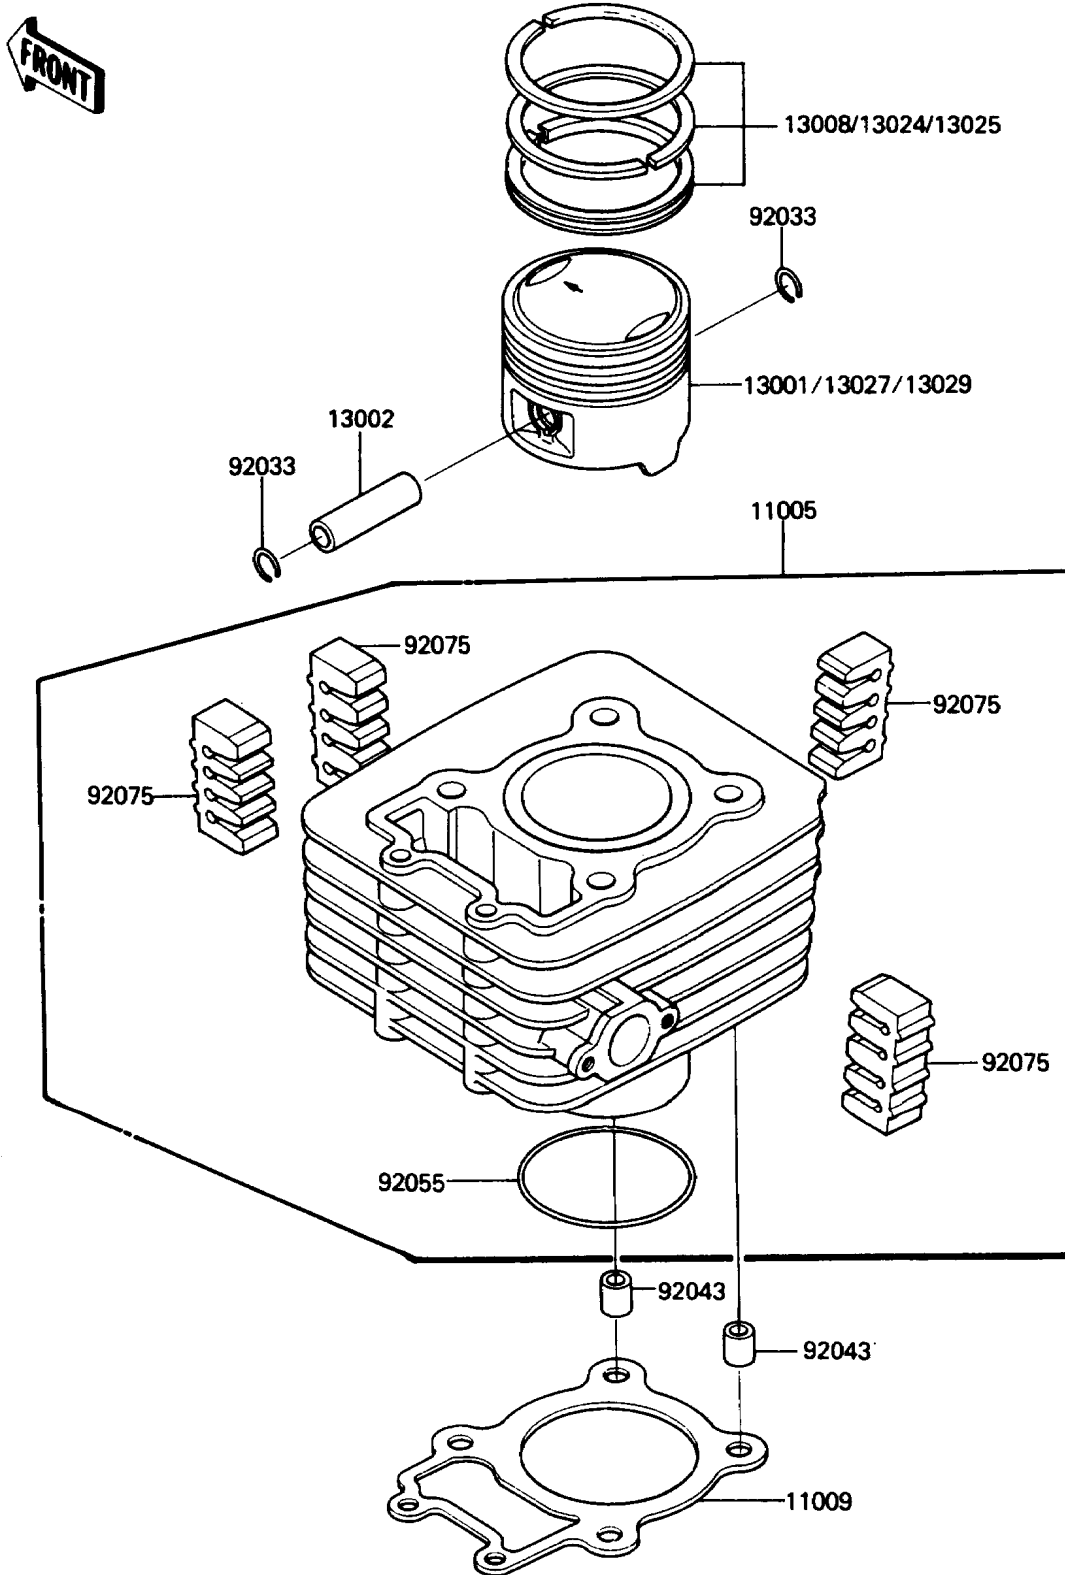

## 1987 Bayou 185 PARTS DIAGRAM

Cylinder/Piston(s)

E1120-0066

## 1987 Bayou 185 PARTS LIST

Cylinder/Piston(s)

ITEM NAME	PART NUMBER	QUANTITY
CYLINDER-ENGINE (Ref # 11005)	11005-1396	1
GASKET,CYLINDER BASE (Ref # 11009)	11009-1450	1
PISTON-ENGINE,STD (Ref # 13001)	13001-1182	1
PIN-PISTON (Ref # 13002)	13002-1001	1
RING-SET-PISTON,STD (Ref # 13008)	13008-1060	1
RING-SET-PISTON LL,O/S 1.00 (Ref # 13024)	13024-1060	1
RING-SET-PISTON L,O/S 0.50 (Ref # 13025)	13025-1060	1
PISTON-ENGINE LL,O/S 1.00 (Ref # 13027)	13027-1126	1
PISTON-ENGINE L,O/S 0.50 (Ref # 13029)	13029-1125	1
RING-SNAP,PISTON PIN (Ref # 92033)	92033-1151	1
PIN,DOWEL,10X14 (Ref # 92043)	92043-1037	1
RING-O,68.6MM (Ref # 92055)	92055-1178	1
DAMPER (Ref # 92075)	92075-1657	1