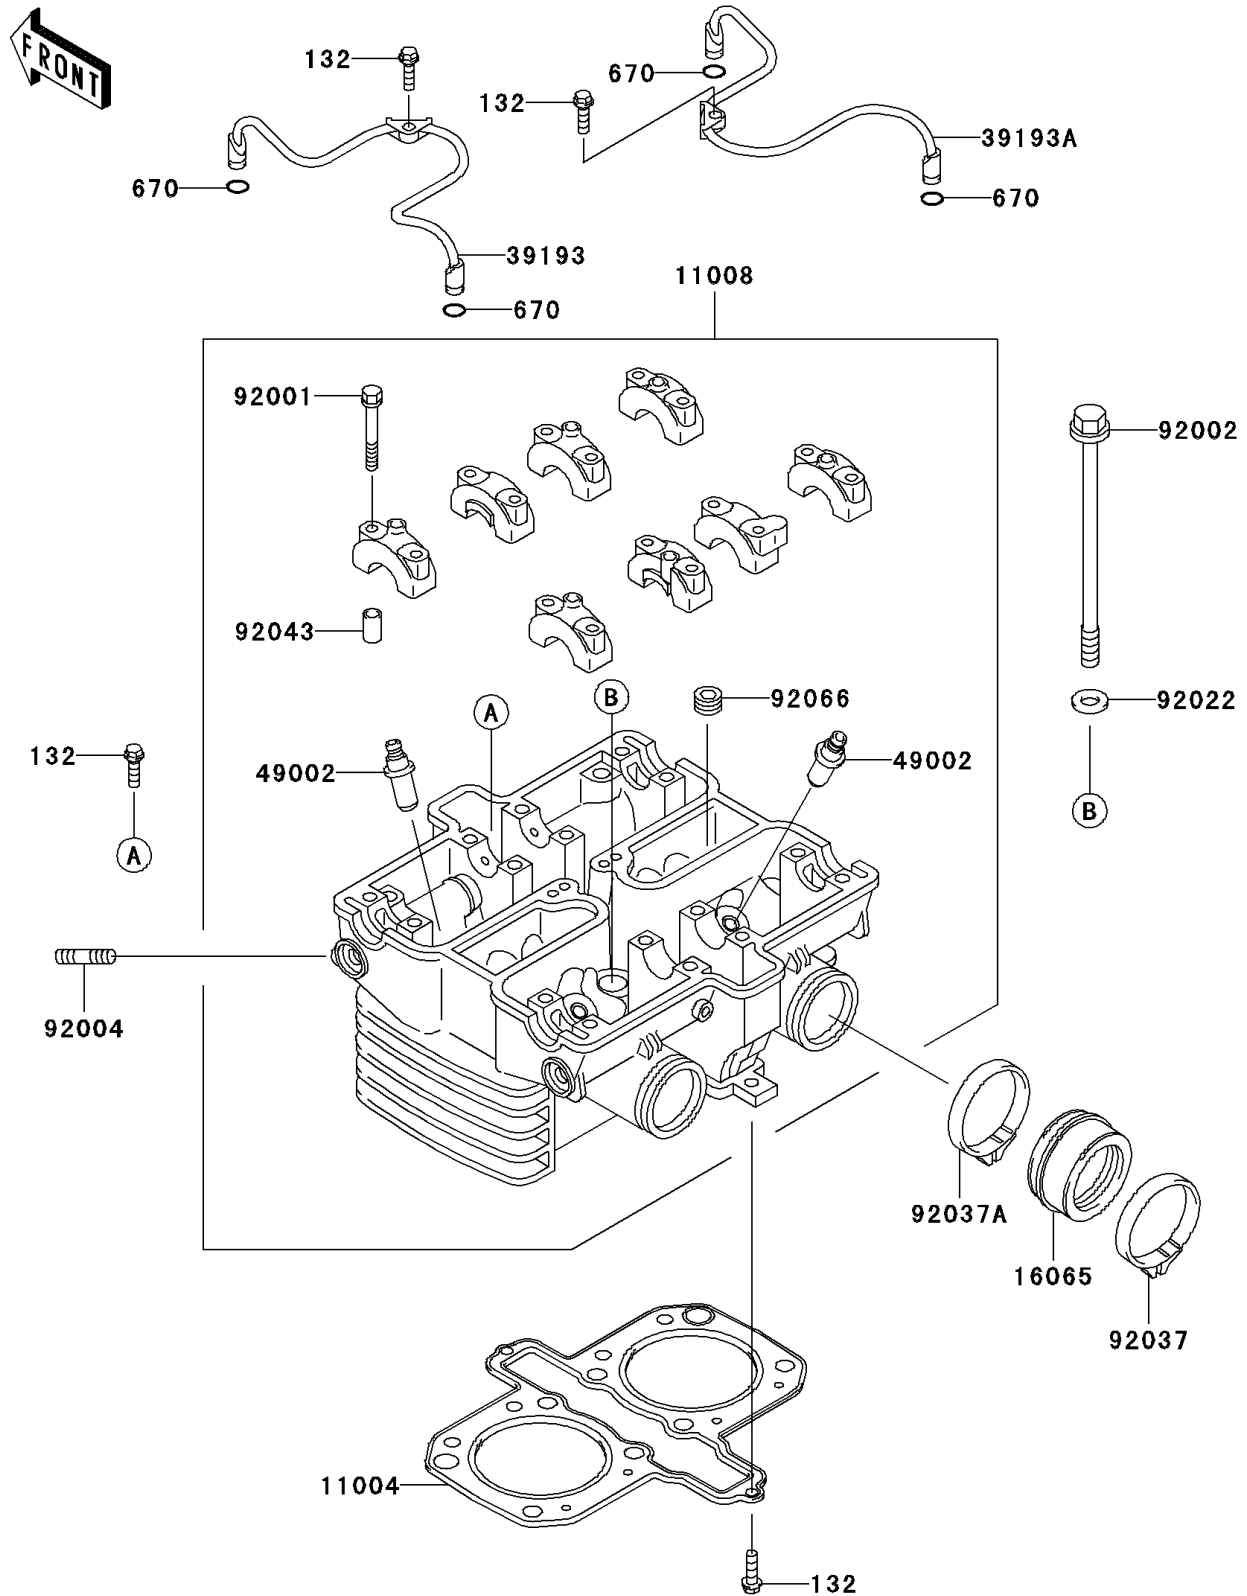

2008 Ninja[®] 500R

PARTS DIAGRAM

Cylinder Head

E1111

2008 Ninja® 500R

PARTS LIST

Cylinder Head

ITEM NAME	PART NUMBER	QUANTITY
BOLT-FLANGED-SMALL,6X20 (Ref # 132)	132BA0620	4
O RING,7MM (Ref # 670)	670D1507	4
GASKET-HEAD (Ref # 11004)	11004-1159	1
HEAD-COMP-CYLINDER (Ref # 11008)	11008-1405	1
HOLDER-CARBURETOR (Ref # 16065)	16065-1130	2
PIPE-OIL,LH (Ref # 39193)	39193-1038	1
PIPE-OIL,RH (Ref # 39193A)	39193-1039	1
GUIDE-VALVE (Ref # 49002)	49002-1052	8
BOLT,6X46 (Ref # 92001)	92001-1872	16
BOLT,10X164 (Ref # 92002)	92002-1943	8
STUD,8X25 (Ref # 92004)	92004-1214	4
WASHER,10.5X20X1.6 (Ref # 92022)	92022-1591	8
CLAMP,ID=53,BLACK (Ref # 92037)	92037-1304	2
CLAMP (Ref # 92037A)	92037-1523	2
PIN,6.2X8X14 (Ref # 92043)	92043-1263	16
PLUG,PT1/2X12.5 (Ref # 92066)	92066-0002	2