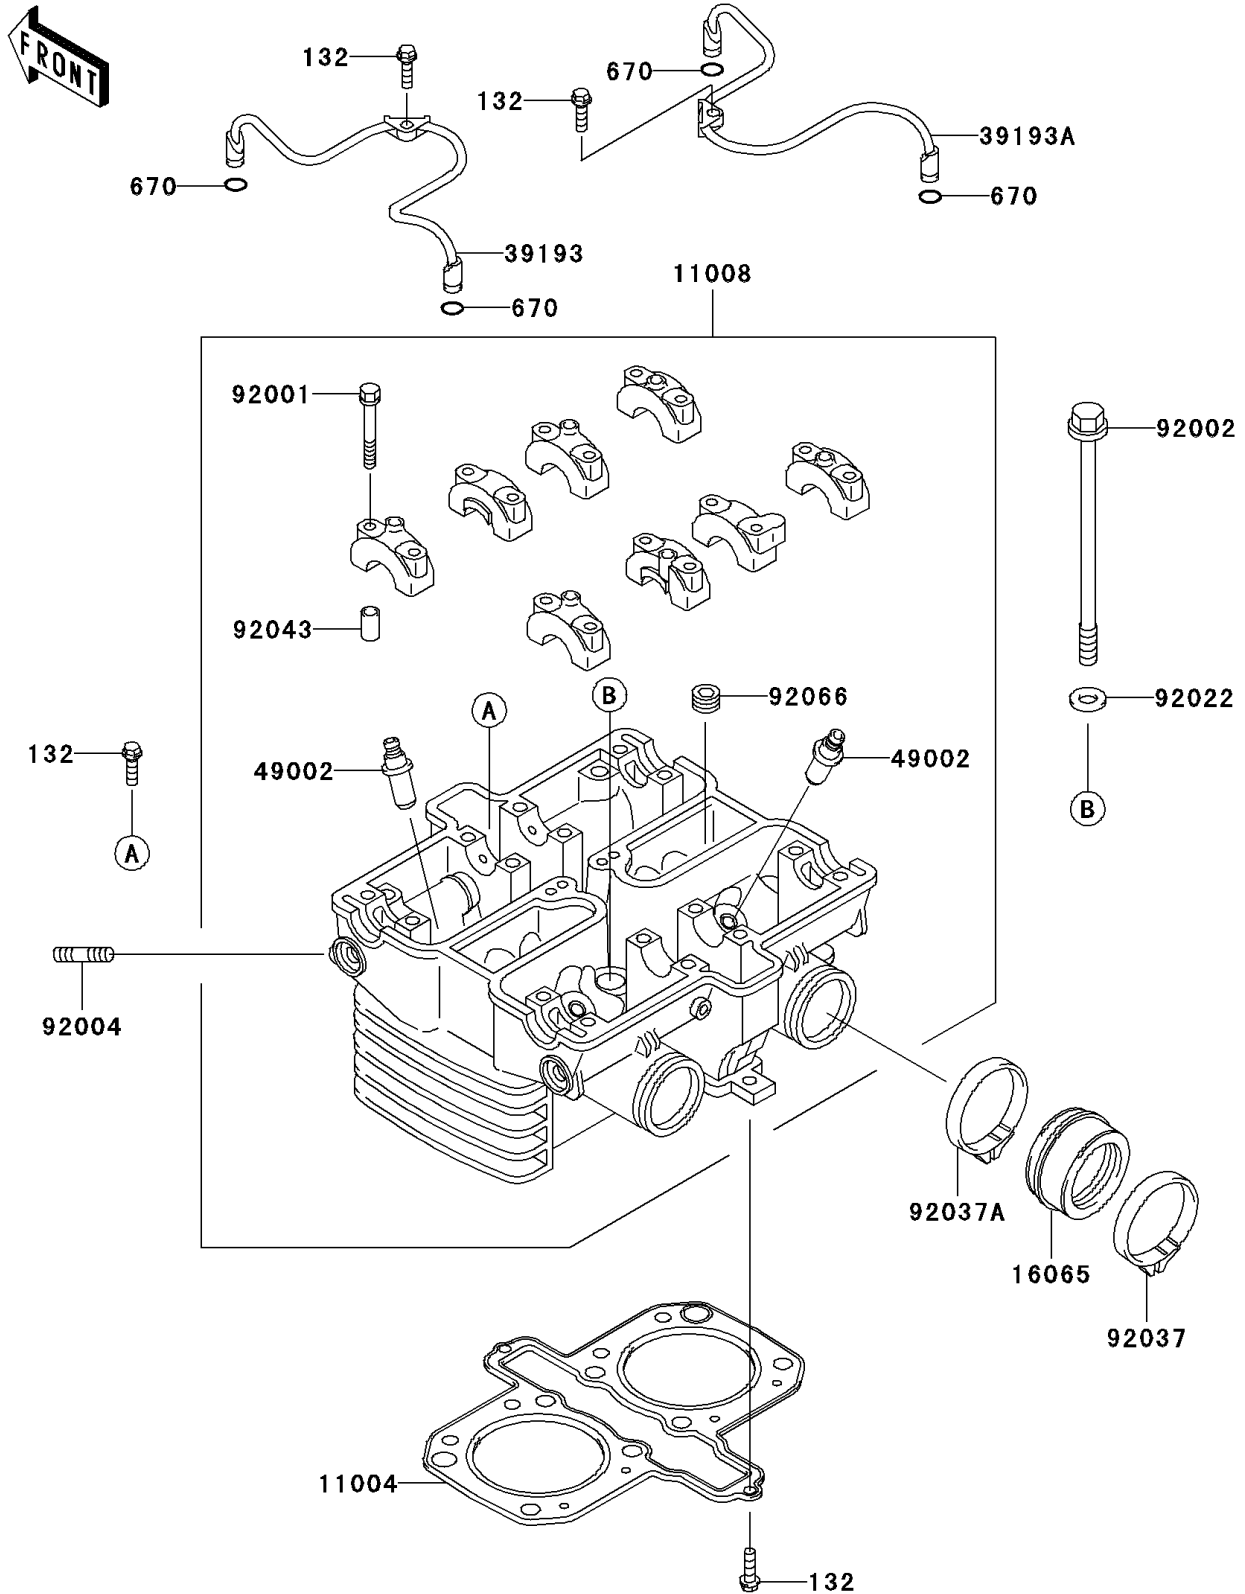

# 2007 Ninja® 500R PARTS DIAGRAM

Cylinder Head

E1111

## 2007 Ninja® 500R PARTS LIST

### Cylinder Head

ITEM NAME	PART NUMBER	QUANTITY
BOLT-FLANGED-SMALL,6X20 (Ref # 132)	132BA0620	4
O RING,7MM (Ref # 670)	670D1507	4
GASKET-HEAD (Ref # 11004)	11004-1159	1
HEAD-COMP-CYLINDER (Ref # 11008)	11008-1405	1
HOLDER-CARBURETOR (Ref # 16065)	16065-1130	2
PIPE-OIL,LH (Ref # 39193)	39193-1038	1
PIPE-OIL,RH (Ref # 39193A)	39193-1039	1
GUIDE-VALVE (Ref # 49002)	49002-1052	8
BOLT,6X46 (Ref # 92001)	92001-1872	16
BOLT,10X164 (Ref # 92002)	92002-1943	8
STUD,8X25 (Ref # 92004)	92004-1214	4
WASHER,10.5X20X1.6 (Ref # 92022)	92022-1591	8
CLAMP,ID=53,BLACK (Ref # 92037)	92037-1304	2
CLAMP (Ref # 92037A)	92037-1523	2
PIN,6.2X8X14 (Ref # 92043)	92043-1263	16
PLUG,PT1/2X12.5 (Ref # 92066)	92066-0002	2